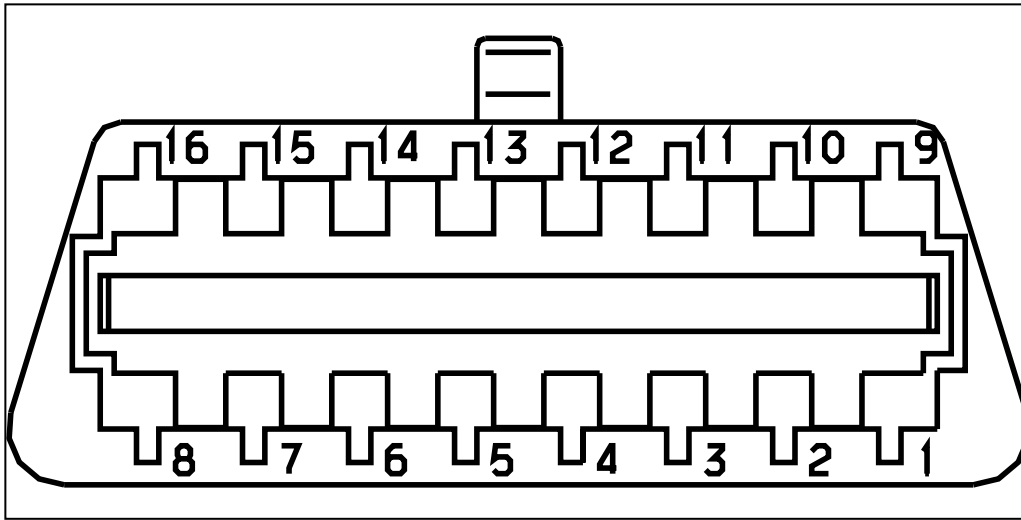

автомобиль : C3 PLURIEL		номер VIN: VF7HBNFUC28028020 / OPR : 9769	
область	Общие сведения (характеристики)	функция	диагностический разъем
составные части			
D3AZU8P0		ДИАГНОСТИЧЕСКИЙ РАЗЪЕМ (C001)	

Рис. d3ap18lp

Рис. d3ap00nd

- 1 - + после контакта
- 2 - диагностическая информация
- 3 - не используется
- 4 - контакт массы кузова
- 5 - контакт массы кузова
- 6 - не используется
- 7 - диагностика линия К . Компьютер двигателя , автоматическая коробка передач
- 8 - не используется
- 9 - не используется
- 10 - не используется
- 11 - диагностика линия К3 . интеллектуальный сервисный модуль
- 12 - диагностика линия К4 . антиблокировка колес , контроль стабильности
- 13 - не используется
- 14 - не используется
- 15 - не используется
- 16 - + аккумулятор