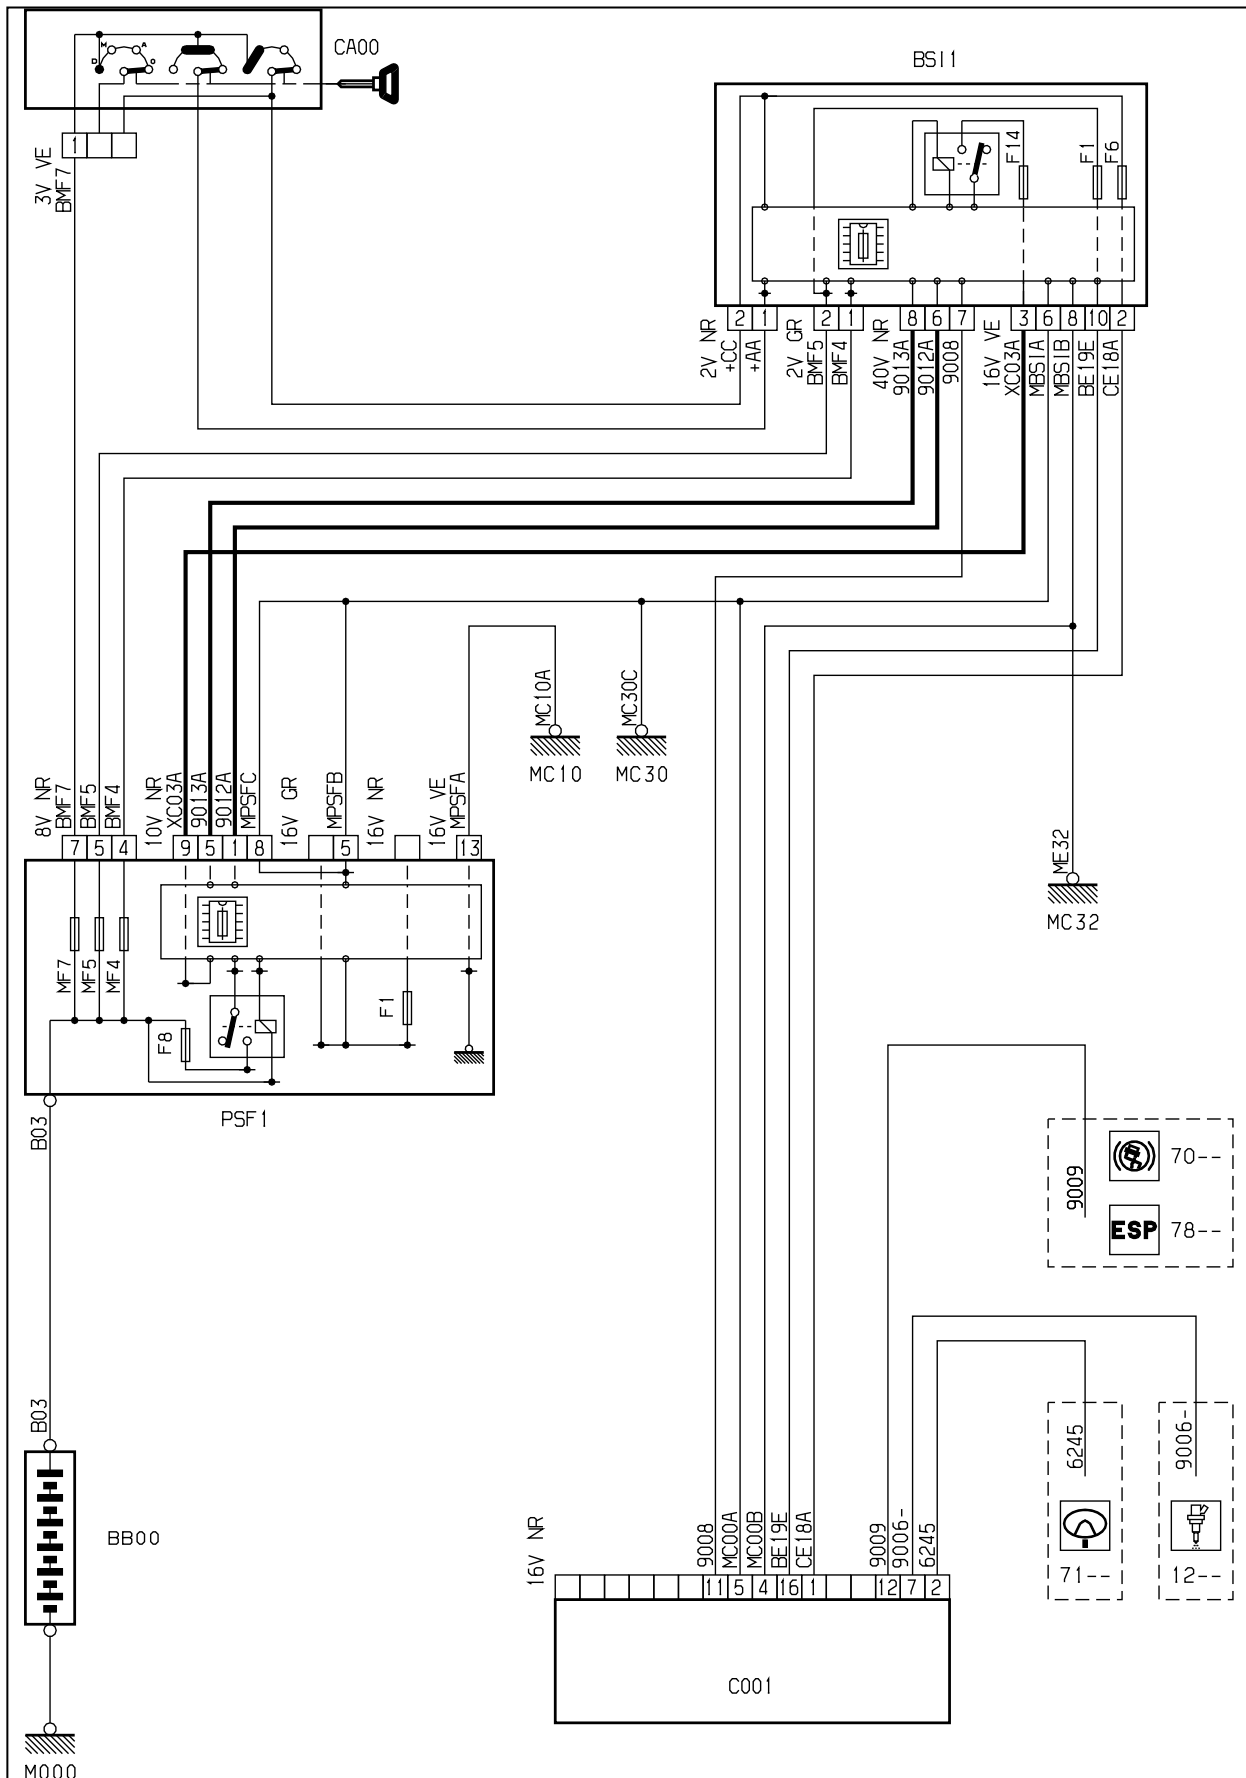

автомобиль : C3 PLURIEL		номер VIN: VF7HBNFUC28028020 / OPR : 9769	
область	Общие сведения (характеристики)	функция	диагностический разъем
составные части			
D3AZU8P0		ДИАГНОСТИЧЕСКИЙ РАЗЪЕМ (C001)	

Рис. d3ap18lp

Рис. d3ap00nd

- 1 - + после контакта
- 2 - диагностическая информация
- 3 - не используется
- 4 - контакт массы кузова
- 5 - контакт массы кузова
- 6 - не используется
- 7 - диагностика линия К . Компьютер двигателя , автоматическая коробка передач
- 8 - не используется
- 9 - не используется
- 10 - не используется
- 11 - диагностика линия К3 . интеллектуальный сервисный модуль
- 12 - диагностика линия К4 . антиблокировка колес , контроль стабильности
- 13 - не используется
- 14 - не используется
- 15 - не используется
- 16 - + аккумулятор