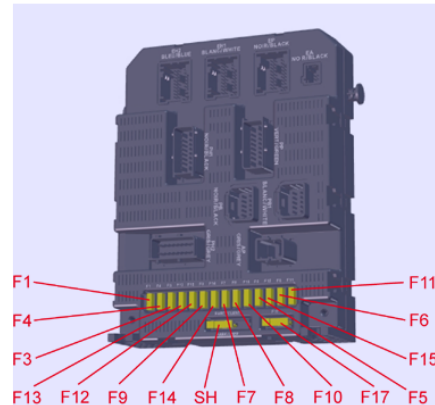

автомобиль : 207 (A7)		номер VIN: VF3WA9HP0AW125635 / OPR : 12455	
область	Общие сведения (характеристики)	функция	назначение предохранителей BSI1
составные части			

null

# BSI1

F1	5A	5215										
F2												
F3	5A	6570										
F4	10A	C001	1283	7306	CV00	8025	6440					
F5	30A	6811	6101	6102	6036	6005						
F6	30A	6032	6031	6407								
F7	5A	7220	3110									
F8	20A	7600	7220	BSR1	8410	8480	7215	8602	8605			
F9	30A	CP01										
F10	15A	CV00										
F11	15A	C001	CA00									
F12	15A	BSR1	1326	8408	2003	5007						
F13	5A	PSF1	2120	7018								
F14	15A	0004	7500	6570	8492	8080	4746	6600				
F15	30A	6202	6207	6212	6217							
F17	40A	6411	6416	8120								