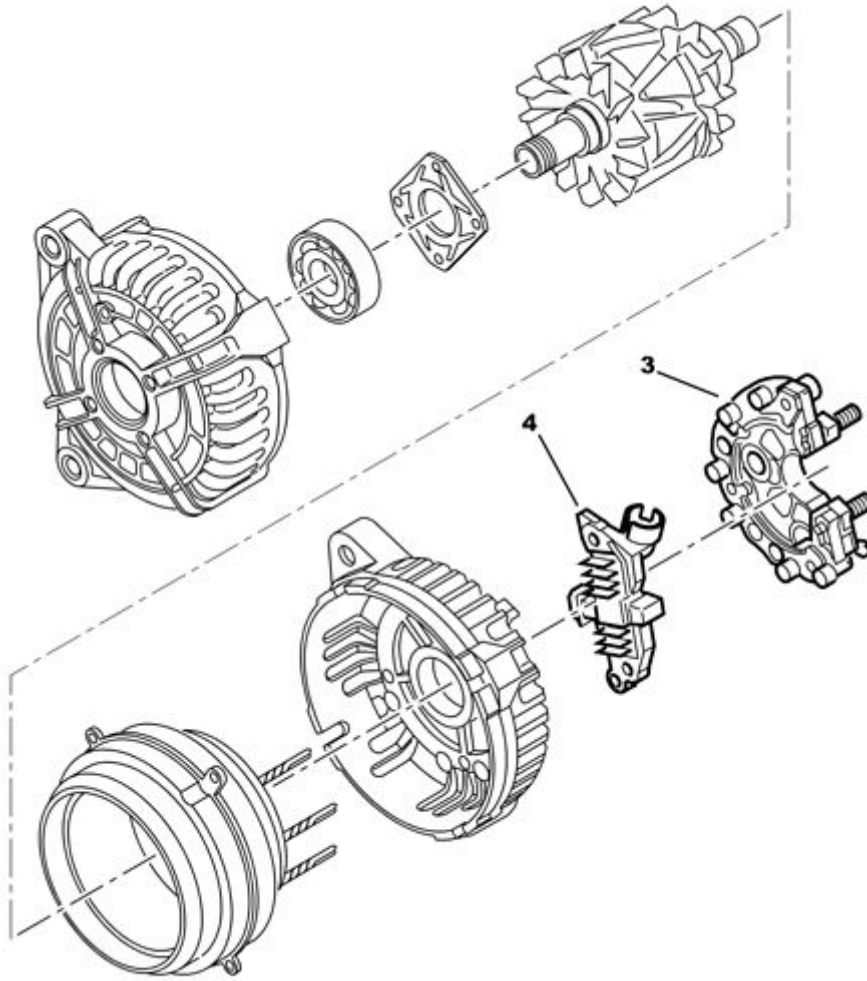

# 24.09.11 532502A ДЕТАЛЬ ГЕНЕРАТОРА

BOSCH 0 124 525 035

12/2011h

00057317

03	5744 F9	REACH NFP	01	ДИОДНЫЙ МОСТ ГЕНЕРАТОРА
04	5761 C7	REACH	01	РЕГУЛЯТОР ГЕНЕРАТОРА BOSCH -