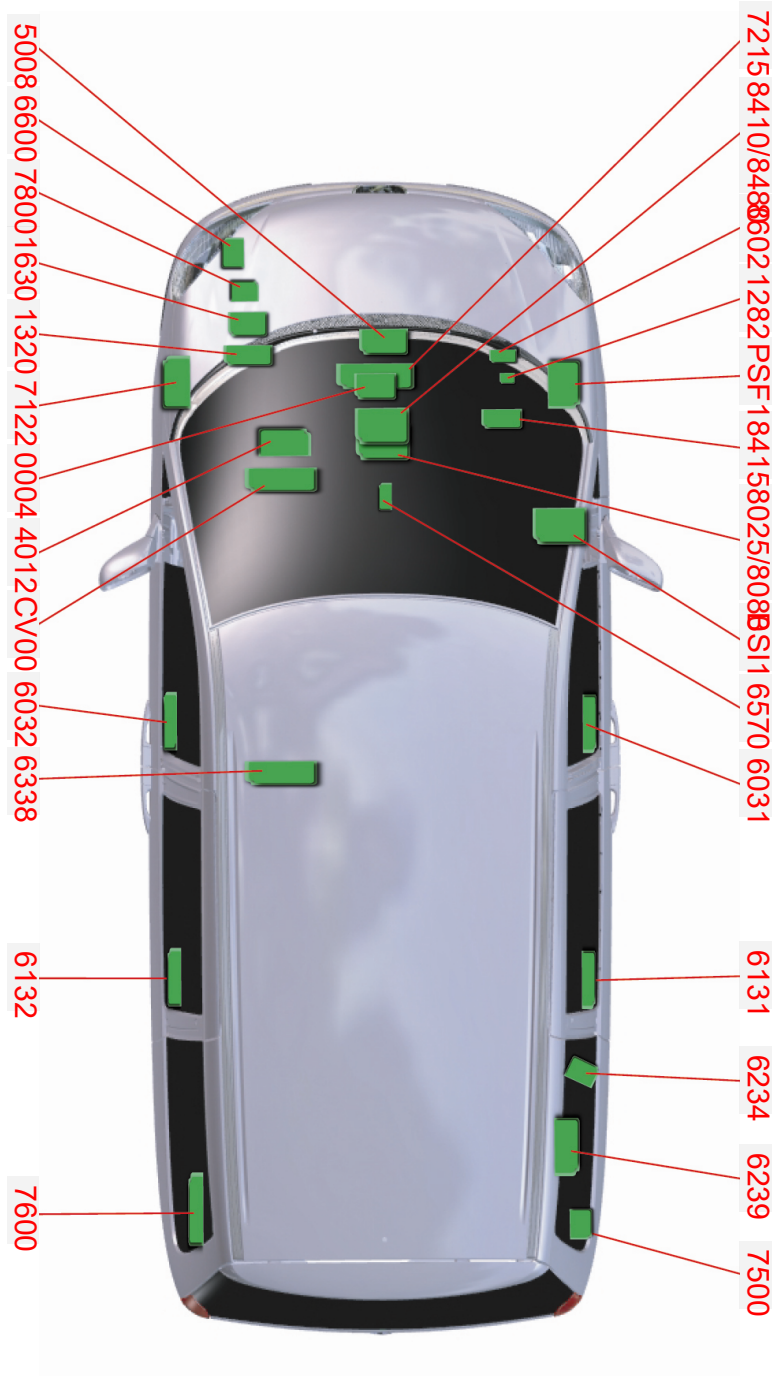

автомобиль : C8 full CAN		OPR : 9459	
область	Общие сведения (характеристики)	функция	общая схема расположения компьютеров
составные части			

null

e7100220.svg

собственность PSA Peugeot Citroen

13/03/2023

код элемента	назначение	информация
0004	null	панель приборов / / интеллектуальная панель приборов /
1282	null	компьютер системы подачи добавки в топливо
1320	null	компьютер управления двигателем /
1630	null	компьютер автоматической коробки передач /
4012	null	вынесенный компьютер панели приборов
6031	null	привод + модуль переднего ступенчатого стеклоподъемника пассажира
6032	null	привод + модуль переднего ступенчатого стеклоподъемника водителя
6131	null	привод + модуль заднего правого стеклоподъемника
6132	null	привод + модуль заднего левого стеклоподъемника
6234	null	блок отключения привода замков дверей
6239	null	модуль боковых сдвижных дверей
6338	null	блок запоминания регулировок сиденья
6570	null	компьютер подушек безопасности и преднатяжителей
6600	null	корректор световых пучков фар
7122	null	узел электронасоса рулевого усилителя /
7215	null	многофункциональный дисплей /
7500	null	компьютер системы помощи при парковке
7600	null	компьютер детектора падения давления в шинах
7800	null	calculateur controle de stabilite
8080	null	компьютер кондиционера /
8415	null	CD-чейнджер
8480	null	радионавигация / автомагнитола с выходом в Интернет / блок телематики
8602	null	компьютер охранной сигнализации /
BSI1	null	интеллектуальный коммутационный блок (BSI1)
CV00	null	подрулевой переключатель
PSF1	null	сервисная панель - модуль предохранителей в моторном отсеке