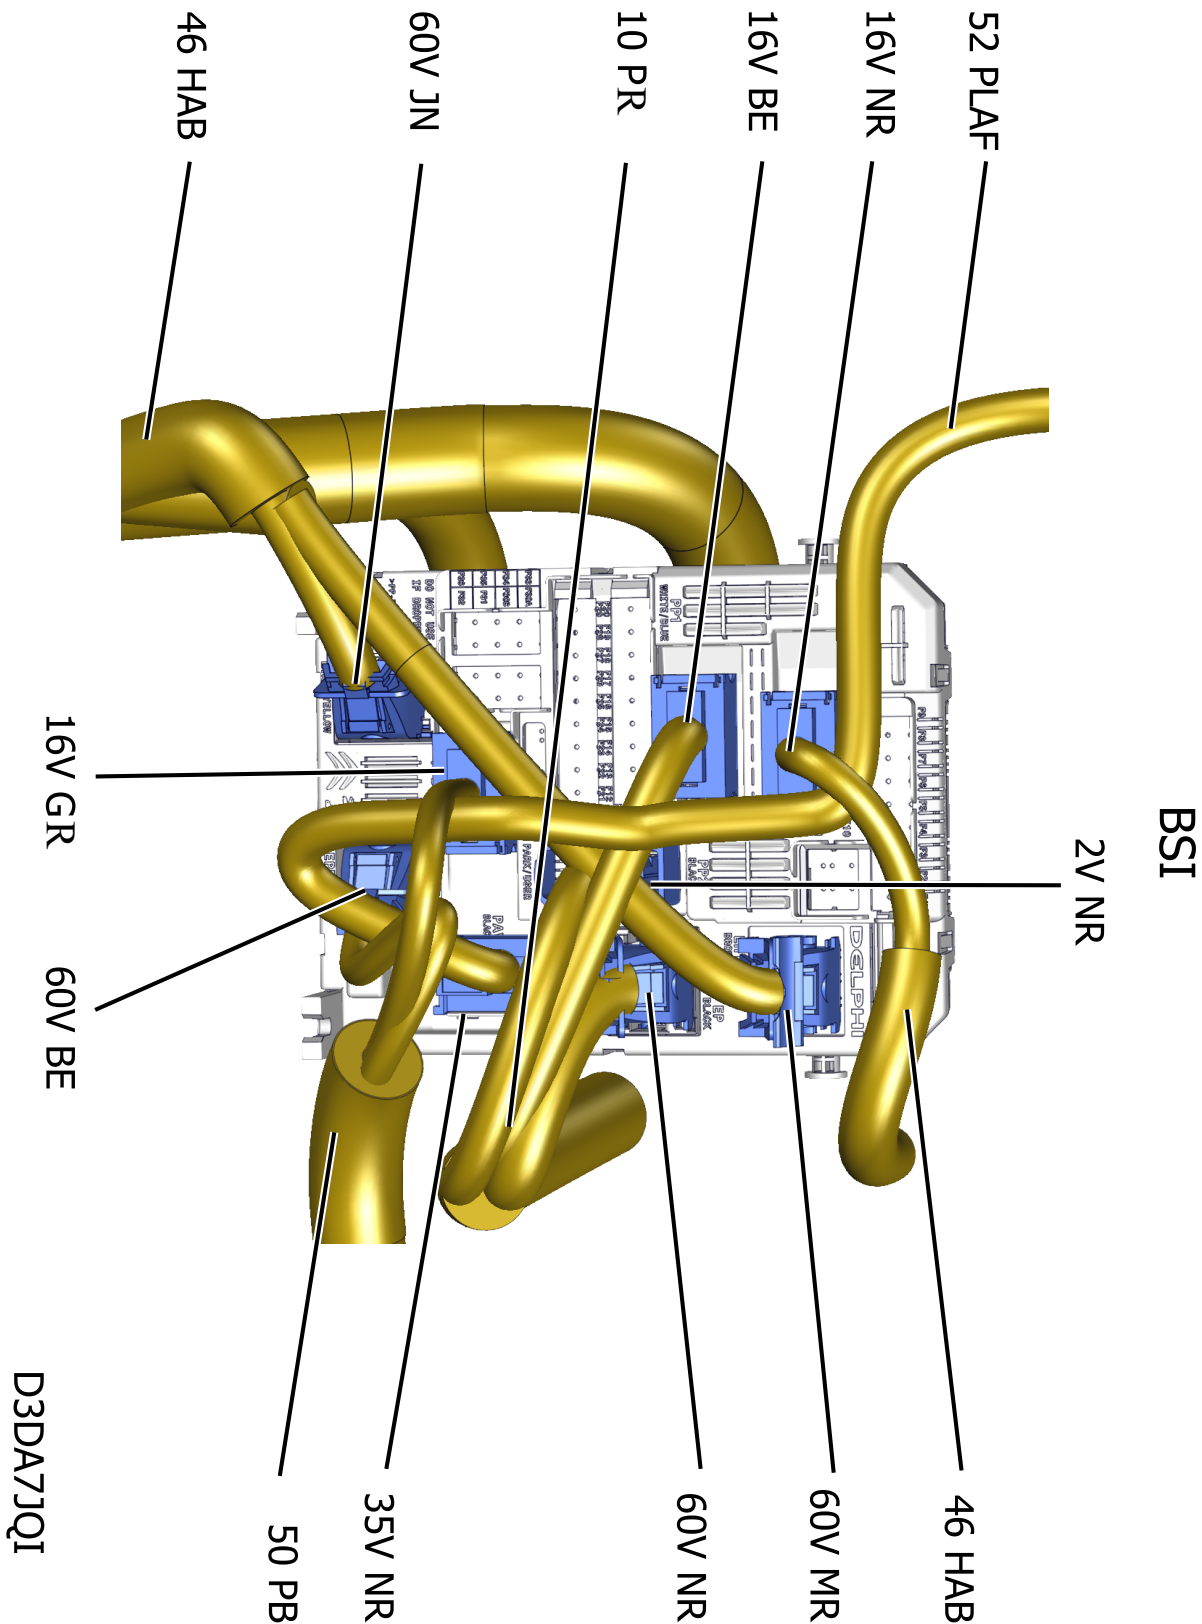

| | | | |
|---------------------------------|----------------|--|--|
| автомобиль : GRANDLAND X (P1UO) | | номер VIN: W0VZCYHZ6KS106417 / OPR : 15436 | |
| область | место водителя | функция | зеркала заднего вида с электроприводом |
| составные части | | BSI1 интеллектуальный коммутационный блок (BSI1) | |

null

собственность PSA Peugeot Citroen

11/03/2023

| код элемента | назначение | информация |
|--------------|------------|---|
| BSI1 | pull | интеллектуальный коммутационный блок (BSI1) |