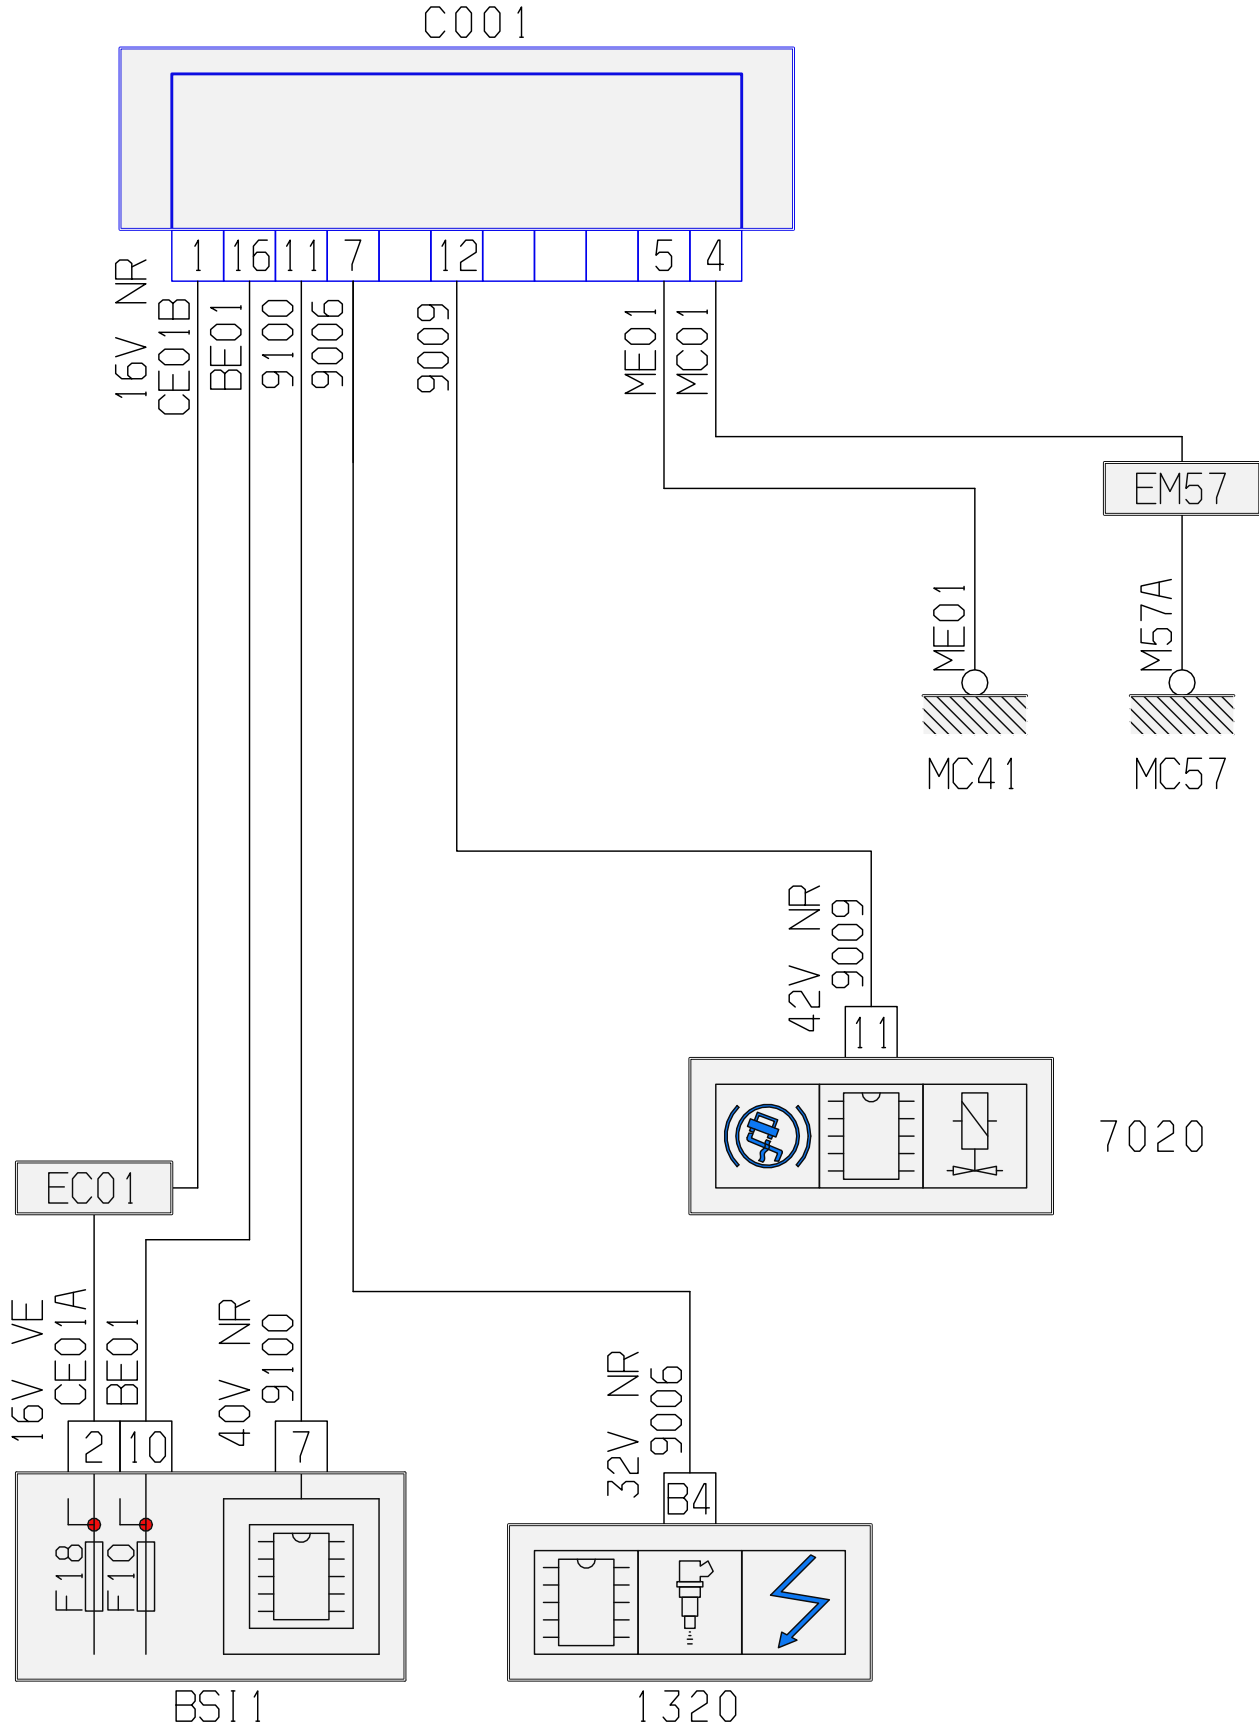

автомобиль : C8		номер VIN: VF7EBRFNC13025162 / OPR : 9459	
область	Общие сведения (характеристики)	функция	диагностический разъем
составные части		C001 диагностический разъем	

10 PR<sup>null</sup>

D3AKMFDE

собственность PSA Peugeot Citroen

11/03/2023

код элемента	назначение	информация
1320	null	компьютер управления двигателем /
7020	null	компьютер управления антиблокировочной тормозной системой
BSI1	null	интеллектуальный коммутационный блок (BSI1)
C001	null	диагностический разъем
EC01	null	сращивание "+ от замка зажигания", защищенного предохранителем номер 01
EM57	null	сращивание массы (точка соединения с массой номер 57)
MC41	null	точка соединения с массой кузова номер 41
MC57	null	точка соединения с массой кузова номер 57