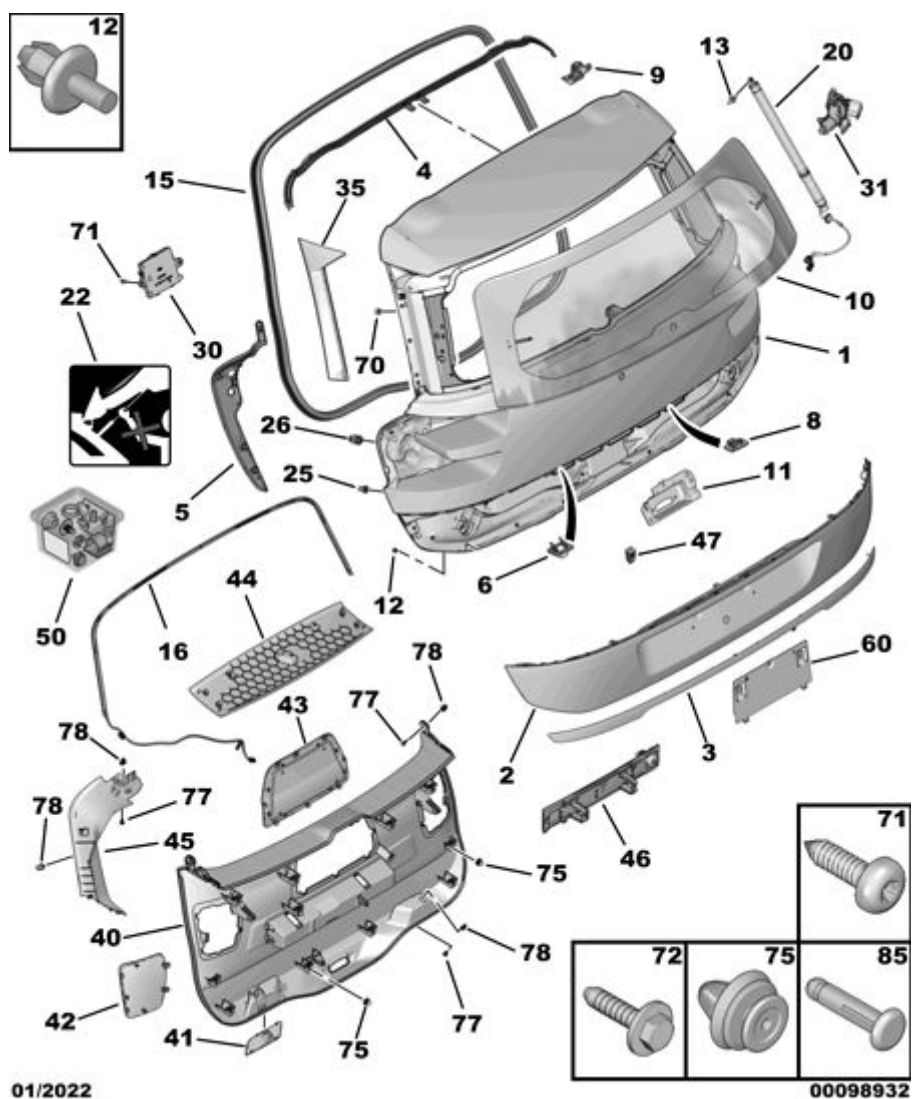

## СТЕКЛО И МОЛДИНГ ЗАДНЕЙ ДВЕРИ

А) ДОПОЛНИТЕЛЬНО ПРЕДЛАГАЕТСЯ КОМПЛЕКТ КРЕПЛЕНИЯ

01	16 094 026 80	REACH	01	ДВЕРЬ БАГ ОТД <i>СМ. А)</i>	
02	16 094 044 80	REACH	01	НАРУЖНАЯ ПАНЕЛЬ ДВЕРИ БАГ ОТД <i>ЛУАНСОН ПОД ПОКРАСКУ</i>	
03	16 094 046 80	REACH	01	ДЕКОР ЭЛЕМ. ДВЕРИ БАГ. ОТДЕЛЕН	
04	98 000 222 80	REACH	01	УПЛОТНЕНИЕ ДВЕРИ БАГАЖН. ОТДЕЛ PAVILLON	
05	98 004 949 80	REACH	01	УПЛОТНИТЕЛЬ БОКОВ ДВ БАГАЖ ОТД ЛЕВЫЙ	
	98 004 948 80	REACH	01	ПРАВЫЙ	
09	16 093 616 80	REACH	02	ПЕТЛЯ ДВЕРИ БАГАЖН. ОТДЕЛЕН.	
	RP 98 249 279 80		01		
10	96 769 145 80	REACH	01	СТЕКЛО ДВЕРИ БАГАЖН ОТДЕЛЕН.	
11	96 881 377 80	REACH	01	УСИЛИТЕЛЬ КРЫШКИ ДВЕРИ БАГ ОТД	
12	16 093 480 80	REACH	10	(MUL) ЗАКЛЕПКА	
13	98 115 523 80	REACH	02	ШАРНИР DIAM EXT 10	
15	98 010 125 80	REACH	01	УПЛОТНЕНИЕ ДВЕРИ БАГАЖН. ОТДЕЛ	
16	96 768 281 80	REACH	01	УПЛОТНЕНИЕ ДВЕРИ БАГАЖН. ОТДЕЛ	
20	98 121 301 80	REACH	01	АМОРТИЗАТОР ДВЕРИ БАГАЖН ОТДЕЛ ЛЕВЫЙ	
	98 121 300 80	REACH	01	ПРАВЫЙ	
25	98 017 267 80	REACH	04	УПОР ДВЕРИ БАГАЖН. ОТДЕЛЕНИЯ	
26	98 114 111 80	REACH	04	РЕГУЛИРУЕМЫЙ УПОР	
30	16 827 722 80	REACH	01	ЭЛЕКТРОННЫЙ БЛОК МУХ ДБО <i>- УТОЧНИТЬ КОД VIN</i>	
31	8731 X3	REACH	01	МОДУЛЬ ЗАКРЫТИЯ ДВ БАГАЖН ОТД	
35	98 010 102 ХК	REACH	01	ДЕФЛЕКТОР ЛЕВЫЙ	
	98 010 098 ХК	REACH	01	ПРАВЫЙ	
40	98 009 398 ZD	REACH	01	НИЖ ОБШИВКА ДВЕРИ БАГАЖН ОТДЕЛ HZD - ЧЕРНЫЙ МИСТРАЛЬ	
41	98 009 390 ZD	REACH	01	ДЕКОР ЭЛЕМ РУЧКИ ДВЕРИ БАГ ОТД	