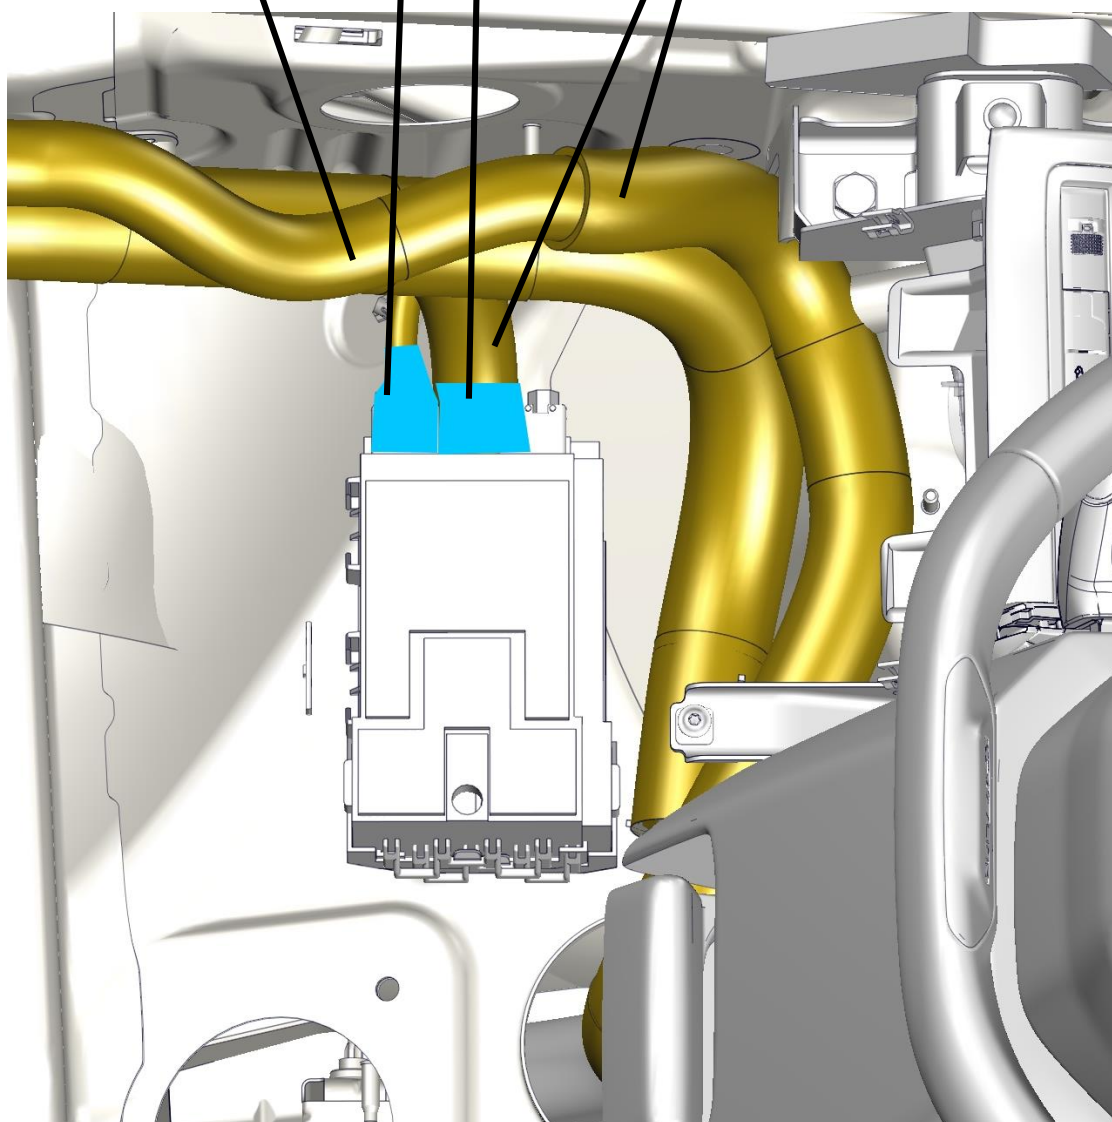

автомобиль : GRANDLAND X (P1UO)		номер VIN: W0VZCYHZ6KS106417 / OPR : 15436	
область	место водителя	функция	зеркала заднего вида с электроприводом
составные части		BFH3 блок предохранителей и реле салона 1	

null

46 НАВ  
 2V NR  
 33V NR  
 BFH3  
 10 PR

D3DA7JN1

код элемента	назначение	информация
BFH3	pull	блок предохранителей и реле салона 1