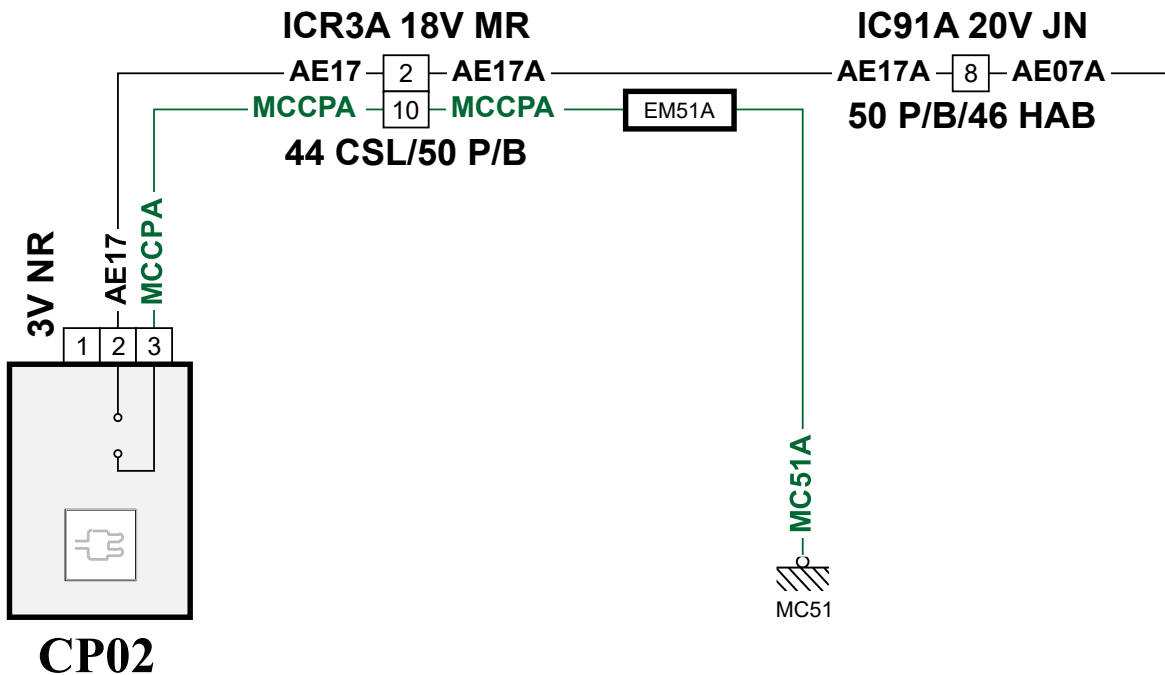

автомобиль : GRANDLAND X (P1UO)	номер VIN: W0VZCYHZ6KS106417 / OPR : 15436		
область	удобство в салоне	функция	прикуриватель и гнездо питания 12 В
составные части	CP02 заднее правое гнездо питания 12В		

null

BSI1

D3IZ2AQE

собственность PSA Peugeot Citroen

08/03/2023

код элемента	назначение	информация
BSI1	null	интеллектуальный коммутационный блок (BSI1)
CP02	null	заднее правое гнездо питания 12В
EM51A	null	сращивание массы (точка соединения с массой номер 51A)
MC51A	null	точка соединения с массой кузова номер 51