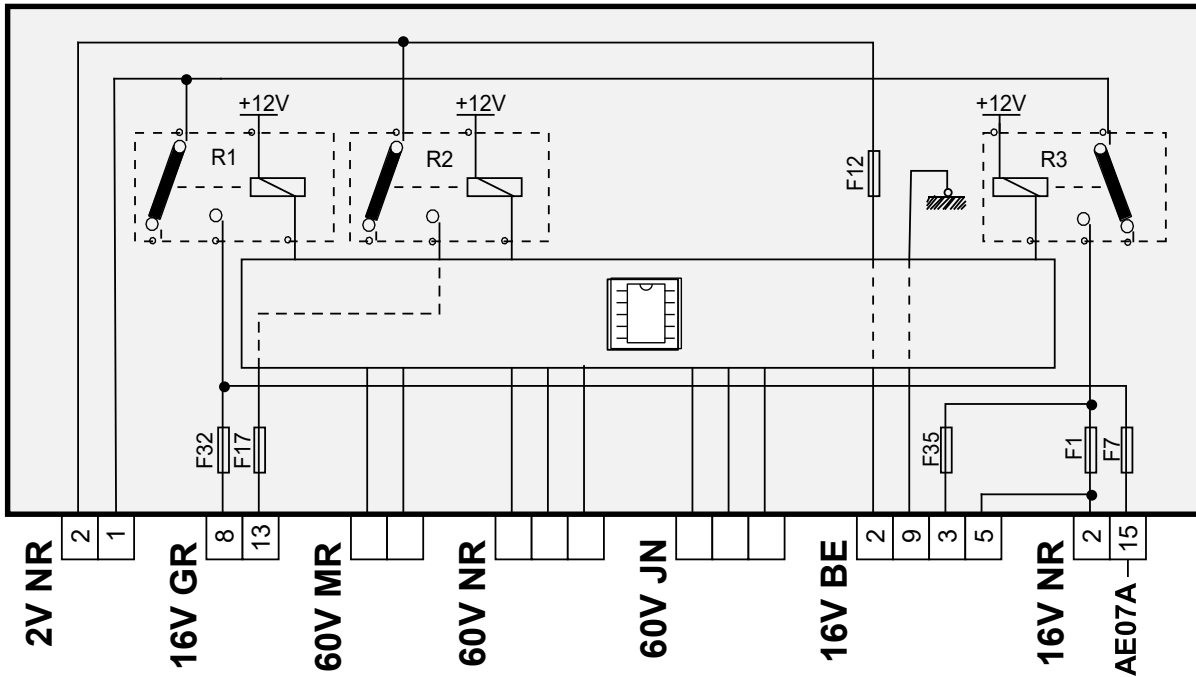

автомобиль : GRANDLAND X (P1UO)	номер VIN: W0VZCYHZ6KS106417 / OPR : 15436		
область	удобство в салоне	функция	прикуриватель и гнездо питания 12 В
составные части	CP02 заднее правое гнездо питания 12В		

null

BSI1

D3IZ2AQE

собственность PSA Peugeot Citroen

08/03/2023

код элемента	назначение	информация
BSI1	null	интеллектуальный коммутационный блок (BSI1)
CP02	null	заднее правое гнездо питания 12В
EM51A	null	сращивание массы (точка соединения с массой номер 51A)
MC51A	null	точка соединения с массой кузова номер 51