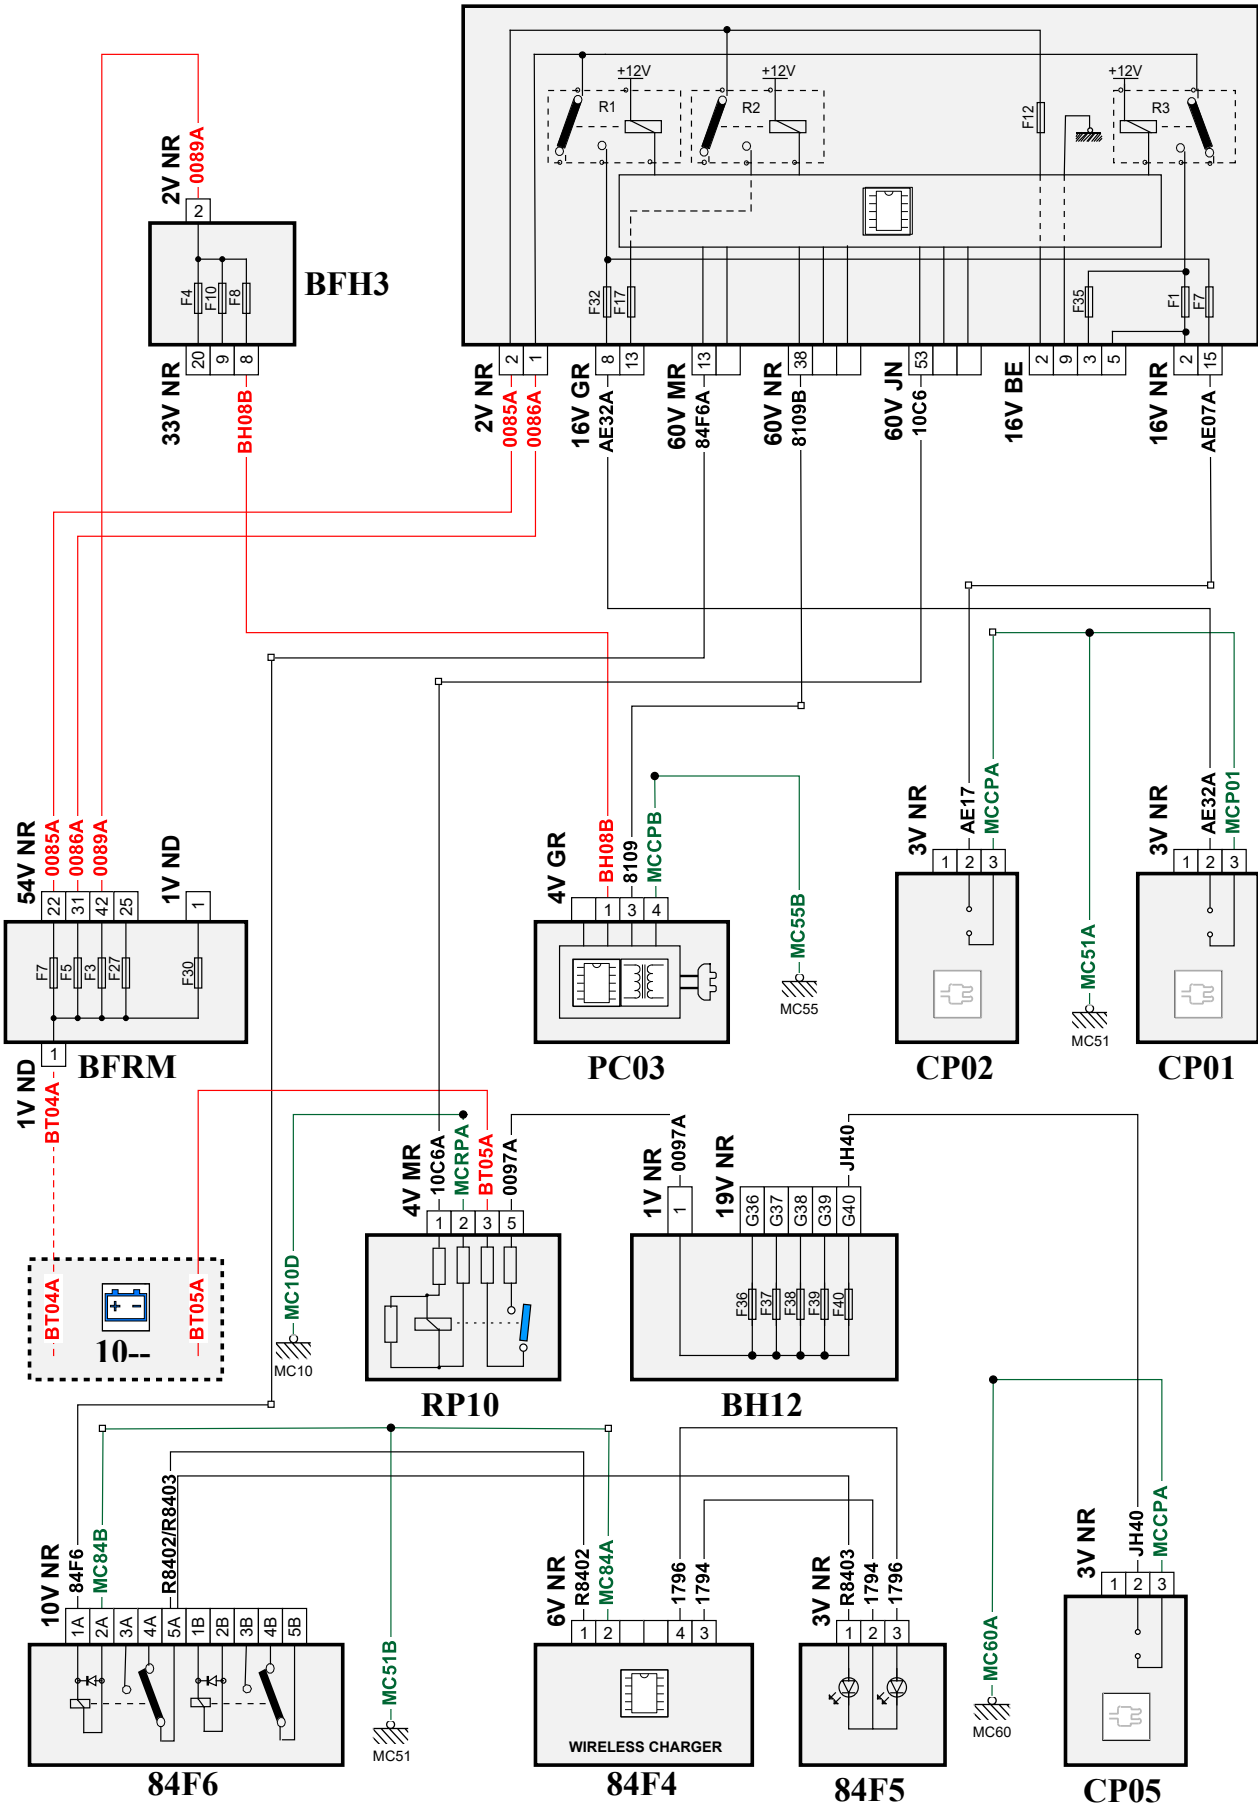

автомобиль : GRANDLAND X (P1UO)	номер VIN: W0VZCYHZ6KS106417 / OPR : 15436
область	удобство в салоне
функция	прикуриватель и гнездо питания 12 В
составные части	

принцип

BSI1

D3CZT86R

код элемента	назначение	информация
84F4	null	беспроводное зарядное устройство
84F5	null	boitier etat chargeur
84F6	null	реле беспроводного зарядного устройства
BFDB	null	блок предохранителей аккумуляторной батареи
BFH3	null	блок предохранителей и реле салона 1
BFRM	null	блок предохранителей и реле двигателя
BH12	null	блок предохранителей в салоне / - 12 предохранителей
BSI1	null	интеллектуальный коммутационный блок (BSI1)
CP01	null	передний разъем 12 В
CP02	null	заднее правое гнездо питания 12В
CP05	null	розетка на 12 В багажника
EM10A	null	сращивание массы (точка соединения с массой номер 10А)
EM51A	null	сращивание массы (точка соединения с массой номер 51А)
EM51B	null	сращивание массы (точка соединения с массой номер 51В)
EM55A	null	сращивание массы (точка соединения с массой номер 55А)
EM60	null	сращивание массы (точка соединения с массой номер 60)
MC10A	null	точка соединения с массой кузова номер 10А
MC51A	null	точка соединения с массой кузова номер 51
MC51B	null	точка соединения с массой кузова номер 51
MC55B	null	точка соединения с массой кузова номер 55
MC60A	null	точка соединения с массой кузова номер 60
PC03	null	розетка на 220 вольт на центральной консоли
RP10	null	реле питания блока предохранителей салона