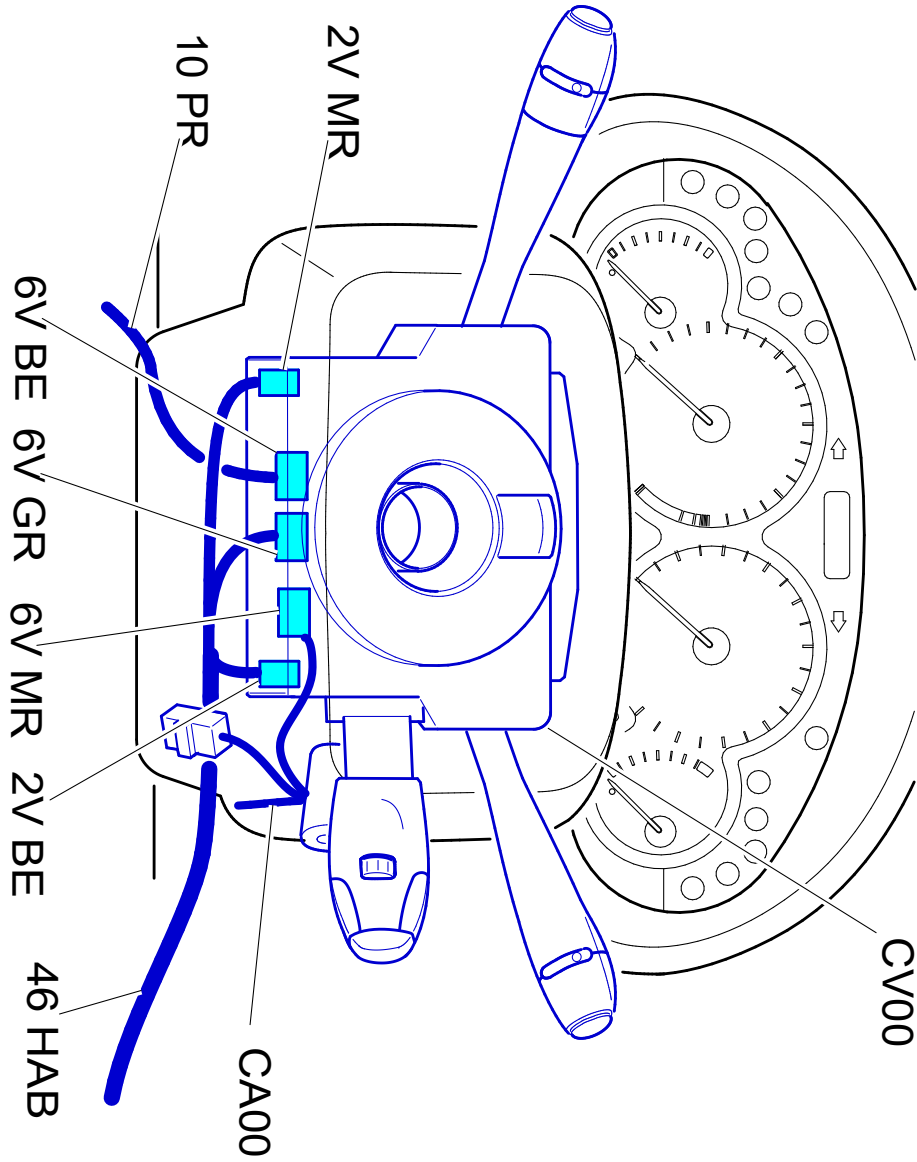

автомобиль : 206 (Full mix)		номер VIN: VF32H9NZA47468716 / OPR : 10691	
область	система помощи при вождении	функция	динамическая стабилизация
составные части	CV00 подрулевой переключатель		

null

d3fk15

собственность PSA Peugeot Citroen

02/03/2023

код элемента	назначение	информация
CV00	null	подрулевой переключатель