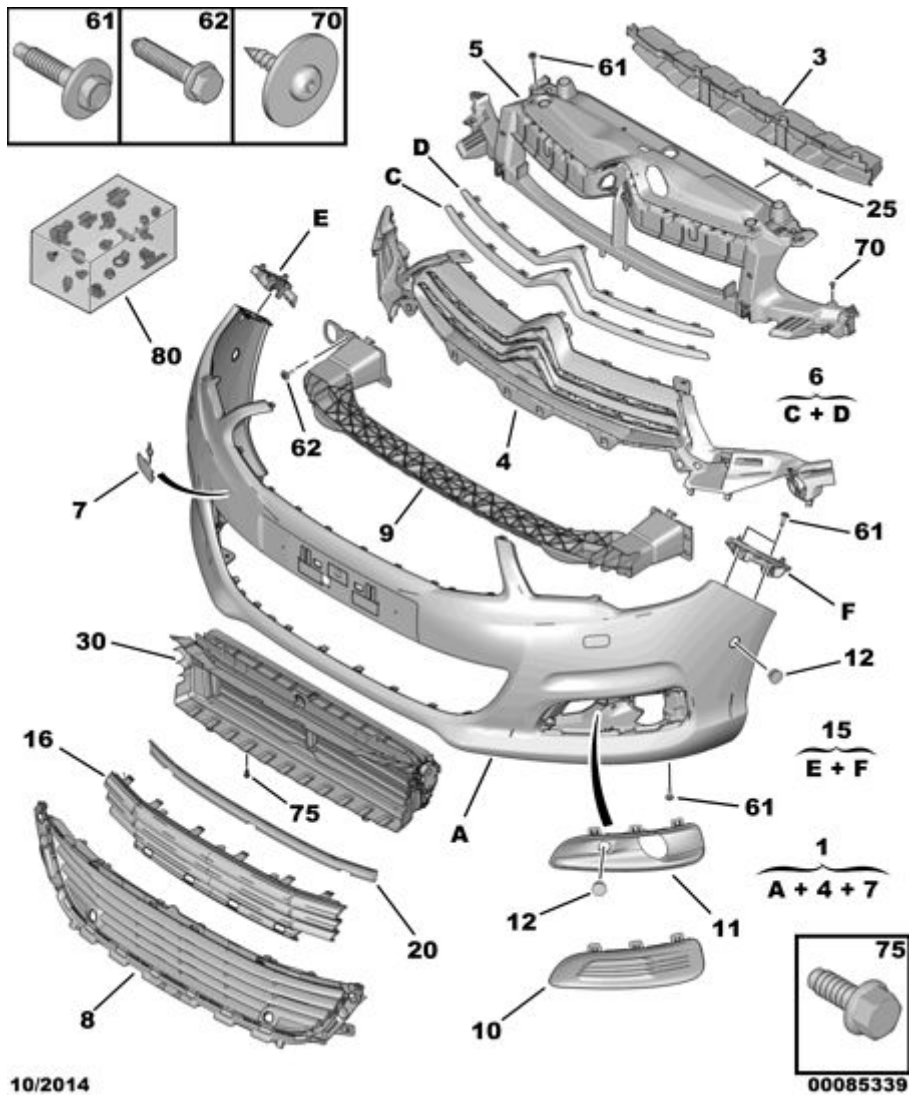

# 06.05.22 617501A ПЕРЕДНИЙ БАМПЕР

01	7401 VN	REACH	01	ПЕРЕДНИЙ БАМПЕР	
03	7422 R4	REACH	01	АБСОРБЕР БАМПЕРА FXT- - СЕРЕБРИСТО-СЕРЫЙ	
04	7422 R3	REACH	01	РЕШЕТКА ЗАЩИТЫ ОТ ГРАВИЯ	
05	7416 W9	REACH	01	ОПОРА ПАНЕЛИ БАМПЕРА FXT- - СЕРЕБРИСТО-СЕРЫЙ	
06	7453 85	REACH	01	ДЕКОР. ЭЛЕМЕНТ ПЕРЕДН. БАМПЕРА FVD- - СЕРЫЙ ХРОМ	
07	7422 R2	REACH	01	СМОТРОВОЙ ЛЮК	
08	7422 R5	REACH	01	РЕШЕТКА ЗАЩИТЫ ОТ ГРАВИЯ INF FXT- - СЕРЕБРИСТО-СЕРЫЙ	
09	7422 R9	REACH	01	ПОПЕРЕЧИНА ПЕРЕДНЕЙ ПАНЕЛИ INF	
11	7453 66	REACH	01	ДЕКОР. ЭЛЕМЕНТ ПЕРЕДН. БАМПЕРА ЛЕВЫЙ FXT- - СЕРЕБРИСТО-СЕРЫЙ	
	7453 65	REACH	01	ПРАВЫЙ FXT- - СЕРЕБРИСТО-СЕРЫЙ	
15	7416 W8	REACH	01	КОМПЛЕКТ КРОНШТЕЙНА БАМПЕРА	
16	7429 K2	REACH	01	ЗАГЛУШКА БАМПЕРА	
25	7422 AR	REACH	01	ЗАГЛУШКА БАМПЕРА	
61	6230 06	REACH	06	(MUL) БОЛТ TH RDL DIAM 6-30	
62	6922 A1	REACH	04	(MUL) БОЛТ TH RDL DIAM 6X100-30	
70	6925 N0	REACH	04	(MUL) БОЛТ СВЛХ РАДИАЛЬНЫЙ DIAM 4,5-20	
75	1171 H4	REACH	02	БОЛТ Н РЕЗЬБОВОГО ОСНОВАНИЯ M6X100 LG16	
80	16 271 610 80	REACH	01	(MKT) КРЕПЕЖ ПЕРЕДНЕГО БАМПЕРА KIT COMPLET	