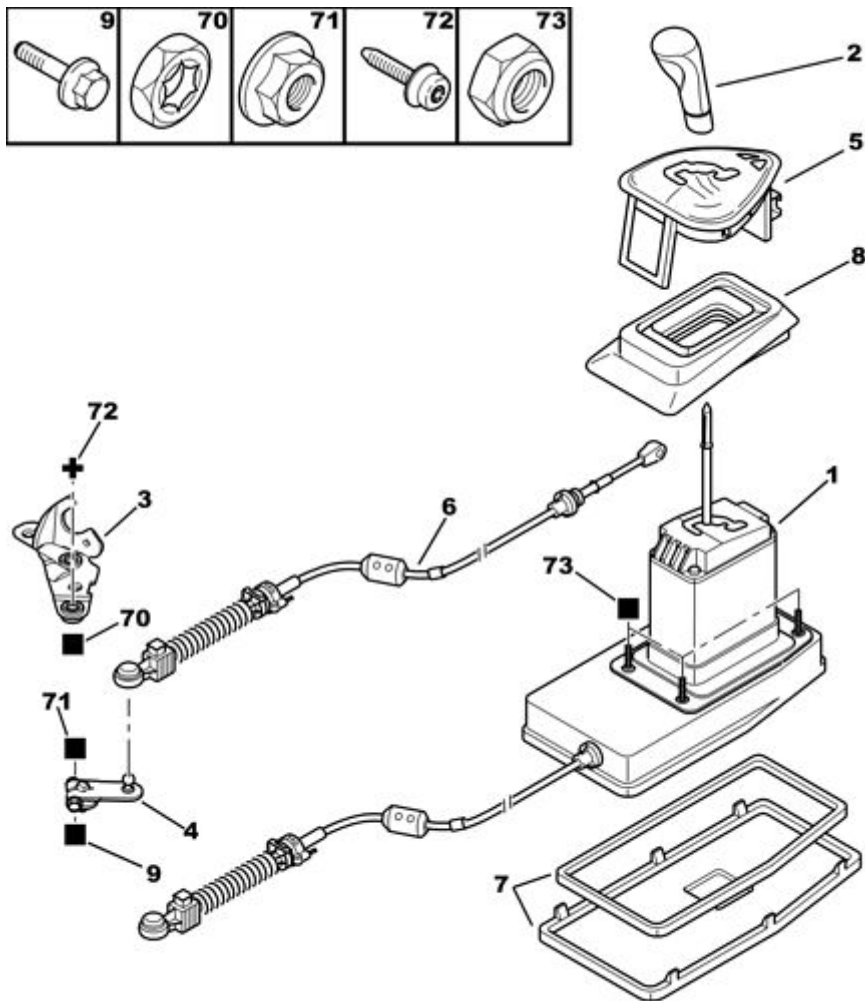

23.07.11 335910A

РЫЧАГ УПРАВЛ. АВТОМ. КОРОБКОЙ ПЕРЕДАЧ

05/2013

00015396

01	2400 Z6	REACH NFP	01	РЫЧАГ ПЕРЕКЛЮЧЕНИЯ ПЕРЕДАЧ
02	2403 X4	REACH	01	РУКОЯТКА РЫЧАГА ПЕРКЛ ПЕРЕДАЧ FZE- - СЕРЕБРИСТО-СЕРЫЙ
03	2437 54	REACH	01	ЛАПКА УПОРА ОБОЛОЧ ПРИВ ПЕРЕД
04	2416 42	REACH	01	РЫЧАГ СЕЛЕКТОРА АКП + ДО НОМЕРА O 11129 0250 59 (1) + 6936 A0 (1)
05	2461 C9	REACH NFP	01	БЛОК РЕШЕТКИ СЕЛЕКТОРА КП FVV- - СЕРЫЙ
06	2444 CT	REACH	01	ТРОС ВЫБОРА ПЕРЕДАЧ
07	2407 70	REACH NFP	01	ПЛАСТИНА ЗАКРЫВАЮЩ+УПЛОТН В СБ
08	2406 E8	REACH NFP	01	УПЛОТНИТЕЛЬ
09	2579 55	REACH	01	БОЛТ С БУРТИКОМ КАРТЕРА КП DIAM 6X100-35
70	6935 86	REACH	02	(MUL) САМОКОНТРЯЩАЯСЯ ГАЙКА DIAM 6X100-5,5-10
71	6936 A0	REACH	01	ГАЙКА С БУРТИКОМ 6X100-6-10
72	6913 T6 RP 6913 W4	REACH	02 01	(MUL) БОЛТ СВЛX РАДИАЛЬНЫЙ 8X125-25
73	6936 74	REACH	04	(MUL) САМОКОНТРЯЩАЯСЯ ГАЙКА 6X100-6