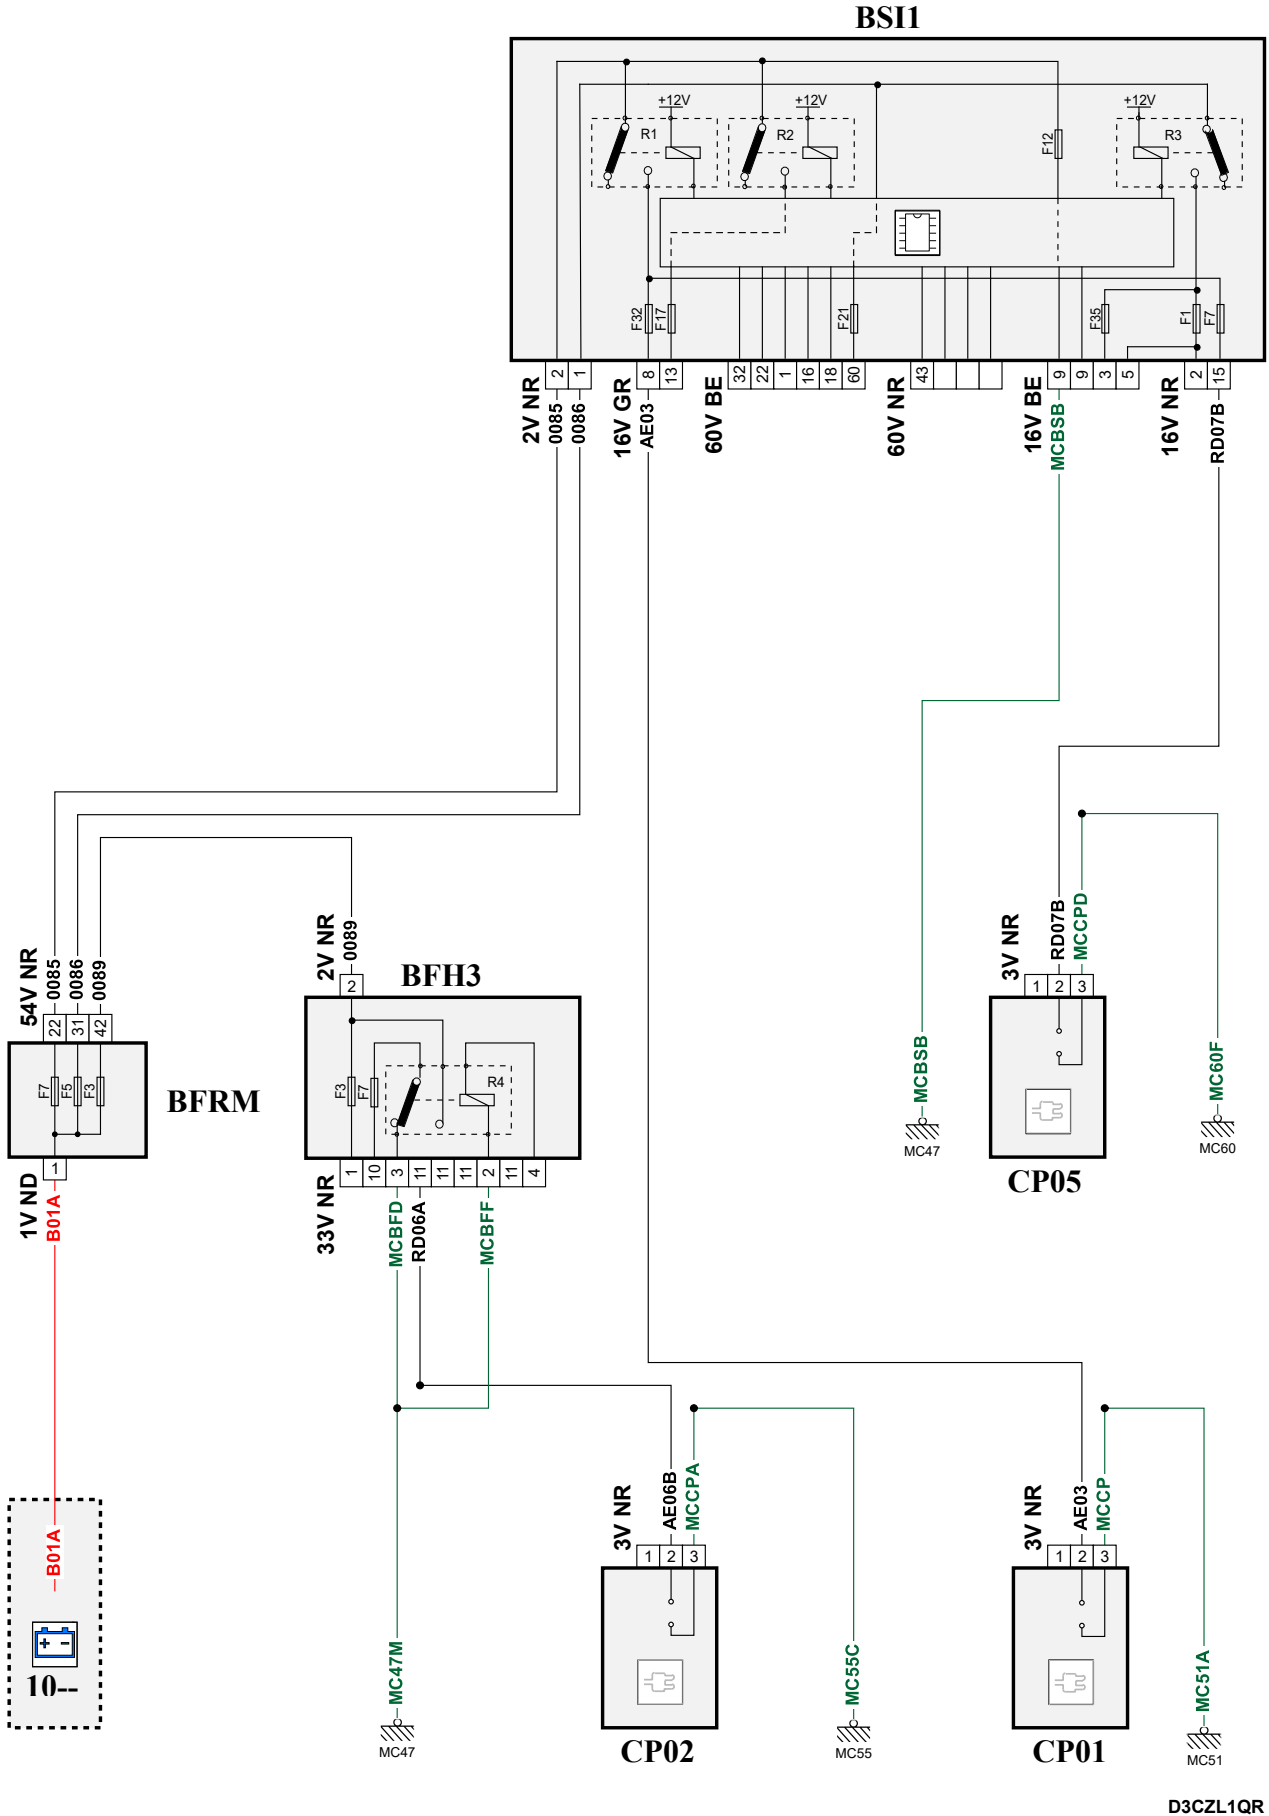

автомобиль : C4 PICASSO / C4 SPACETOURER (B78)		номер VIN: VF73ABHXTJJ788736 / OPR : 15235	
область	удобство в салоне	функция	гнездо питания 12 В
составные части			

принцип

собственность PSA Peugeot Citroen

19/02/2023

код элемента	назначение	информация
BB00	null	сервисная аккумуляторная батарея
BFH3	null	блок предохранителей и реле салона 1
BFRM	null	блок предохранителей и реле двигателя
BSI1	null	интеллектуальный коммутационный блок (BSI1)
CP01	null	передний разъем 12 В
CP02	null	заднее правое гнездо питания 12В
CP05	null	розетка на 12 В багажника
EA06	null	сращивание d 1 "+ аксессуаров", защищенного предохранителем номер 06
EM01	null	сращивание массы (точка соединения с массой номер 01)
EM46	null	сращивание массы (точка соединения с массой номер 46)
EM55C	null	сращивание массы (точка соединения с массой номер 55C)
EM60C	null	сращивание массы (точка соединения с массой номер 60C)
MC47A	null	точка соединения с массой кузова номер 47
MC47D	null	точка соединения с массой кузова номер 47
MC51A	null	точка соединения с массой кузова номер 51
MC55A	null	точка соединения с массой кузова номер 55
MC60D	null	точка соединения с массой кузова номер 60D