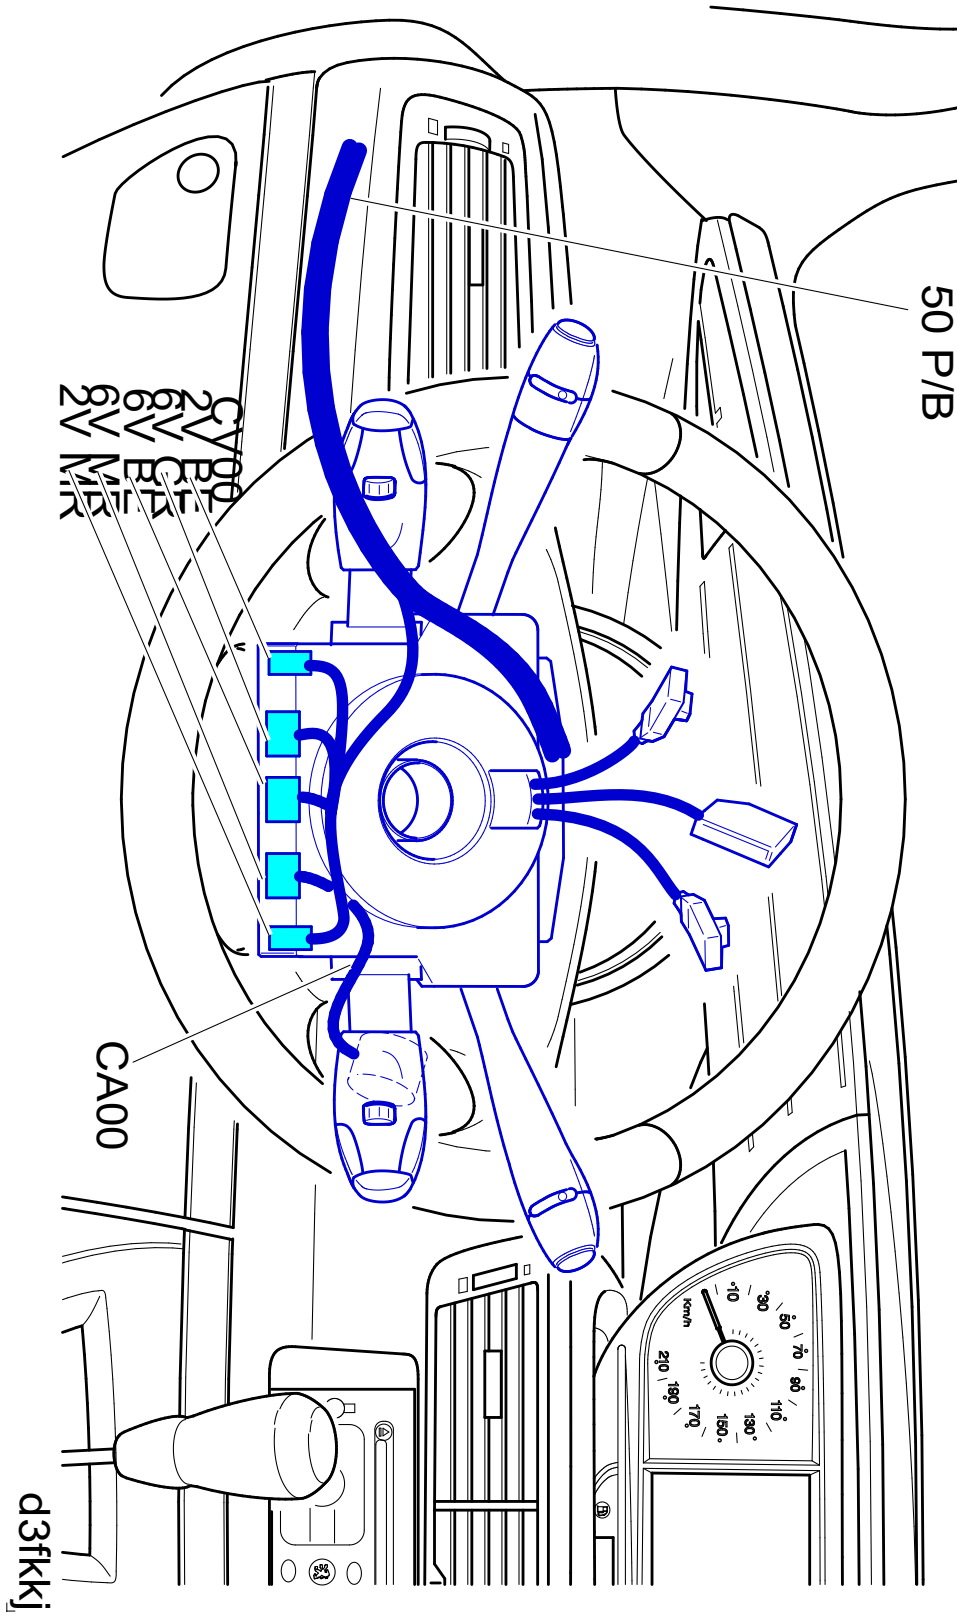

автомобиль : C8		номер VIN: VF7EBRNC13025162 / OPR : 9459	
область	элементы защиты и двери	функция	иммобилайзер
составные части	CV00 подрулевой переключатель		

null

собственность PSA Peugeot Citroen

13/02/2023

код элемента	назначение	информация
CV00	null	подрулевой переключатель