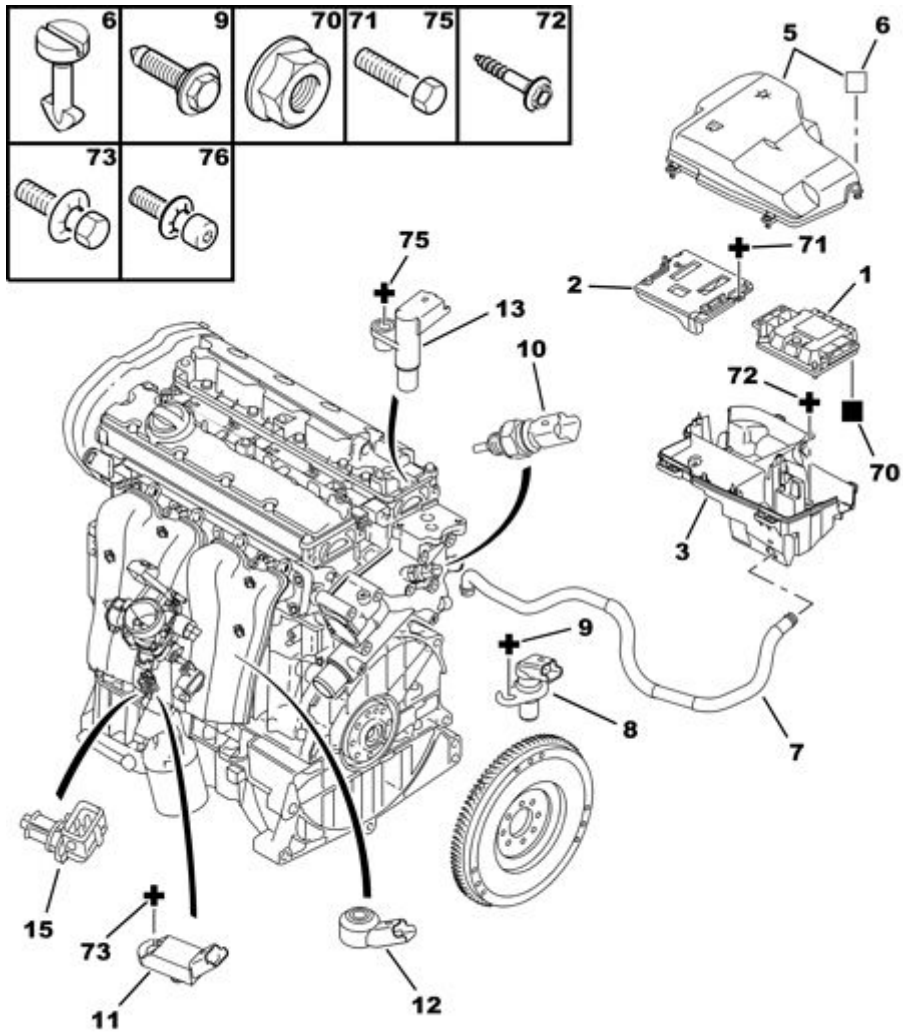

19.11.13 19G01A

ДАТЧИК КОМПЬЮТЕРА ВПРЫСКА

11/2011

00013083

01	1942 04	REACH NFP	01	КОМПЬЮТЕР ВПРЫСКА-ЗАЖИГАНИЯ - ЧАСТЬ, ПОДЛЕЖ.КОНФИГУРИРОВАНИЮ
02	1922 P1	REACH	01	КРОНШТЕЙН ЭЛЕКТРОННОГО БЛОКА 254X170
03	1922 P3	REACH	01	ЯЩИК ЭЛЕКТРОННОГО БЛОКА
05	1922 P4	REACH	01	КРЫШКА ЭЛЕКТРОННОГО БЛОКА
06	1922 P5	REACH	04	ФИКСАТОР БЛОКИРОВКИ
07	1922 P6	REACH	01	ТРУБКА ВЕНТИЛЯЦИИ BSM
08	1920 EN	REACH	01	ДАТЧИК ЧАСТОТЫ ВРАЩЕНИЯ DIAM 14X18 NR- - ЧЕРНЫЙ
09	0382 L2	REACH	01	(MUL) БОЛТ ОСИ M6X100-16
10	1338 A7 RP 96 367 771 80	REACH	01 01	ДАТЧИК ТЕМПЕР. ОХЛ. ЖИДКОСТИ M12X150 2 VOIES VE- - ЗЕЛЕНЫЙ
11	4574 03	REACH	01	ДАТЧИК ДАВЛ ВОЗДУХА НА ВПУСКЕ
12	5946 31	REACH	01	ДАТЧИК ДЕТОНАЦИИ ДВИГАТЕЛЯ
13	1920 8W	REACH	01	ДАТЧИК ФАЗЫ ЦИЛИНДРА
15	1920 4G	REACH	01	ДАТЧИК ТЕМПЕРАТУРЫ НА ВХОДЕ
70	6936 A0	REACH	02	ГАЙКА С БУРТИКОМ 6X100-6-10
71	6984 27	REACH	01	(MUL) БОЛТ-САМОРЗ С ШЕСТГР ГОЛ
72	6922 H2	REACH	01	(MUL) БОЛТ TH RDL DIAM 6X100-20
73	6925 P5	REACH	01	(MUL)ВИНТ-САМОРЕЗ С ШЕСТИГ ГОЛ DIAM 6-18
75	6921 83 RP 6914 62	REACH	01 01	(MUL) БОЛТ-САМОРЗ С ШЕСТГР ГОЛ DIAM 8X125-35
76	6913 P4	REACH	01	(MUL) БОЛТ CHC RDL DIAM 6X100-25