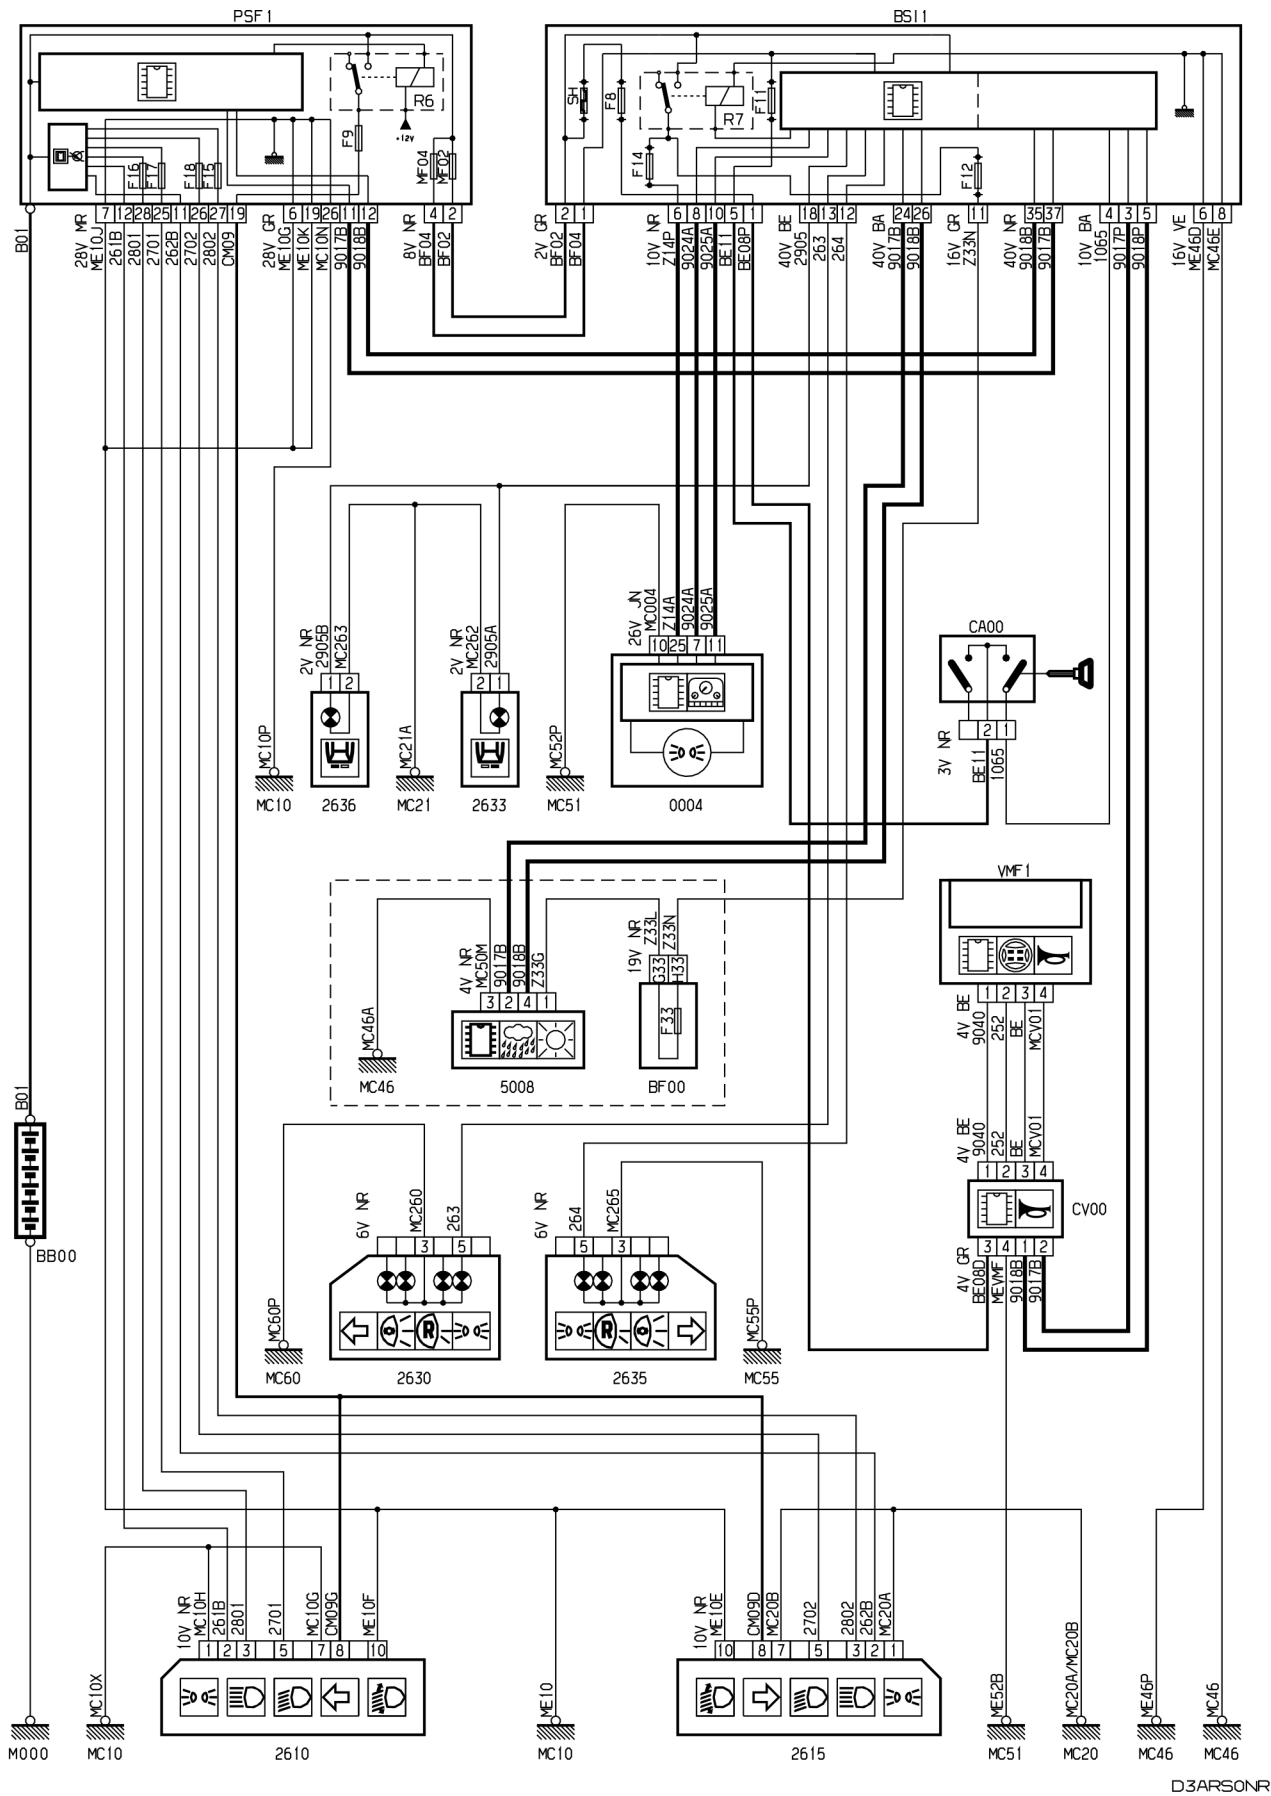

автомобиль : C4 PICASSO		OPR : 12460	
область	освещение - сигнализация	функция	фары ближнего света / фары дальнего света
составные части			

принцип

прокладка трубопроводов (кабелей, тросов)

D3ARSONR

D3ARSONG