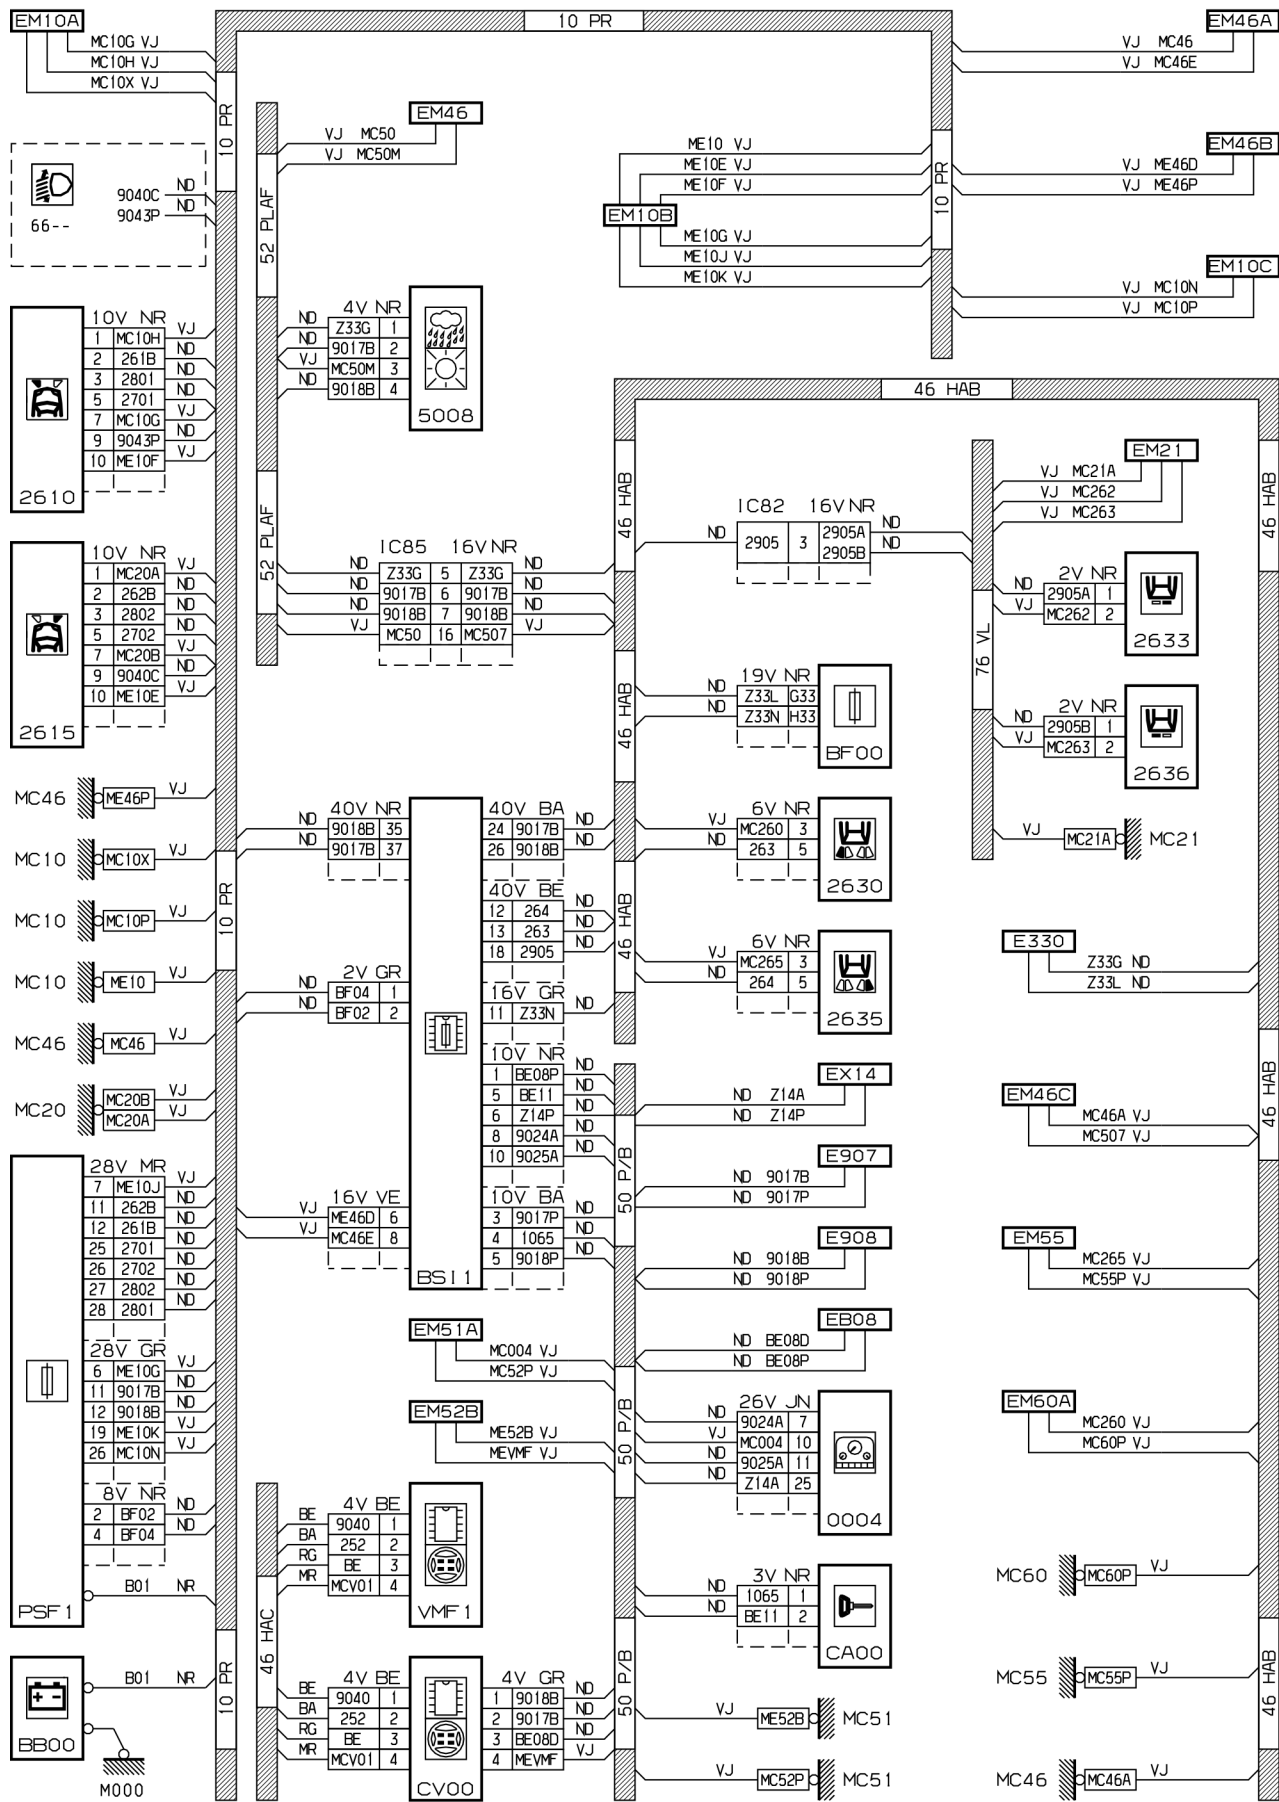

автомобиль : C4 PICASSO		OPR : 12460	
область	освещение - сигнализация	функция	фары ближнего света / фары дальнего света
составные части			

принцип

прокладка трубопроводов (кабелей, тросов)

D3ARSONR

D3ARSONG