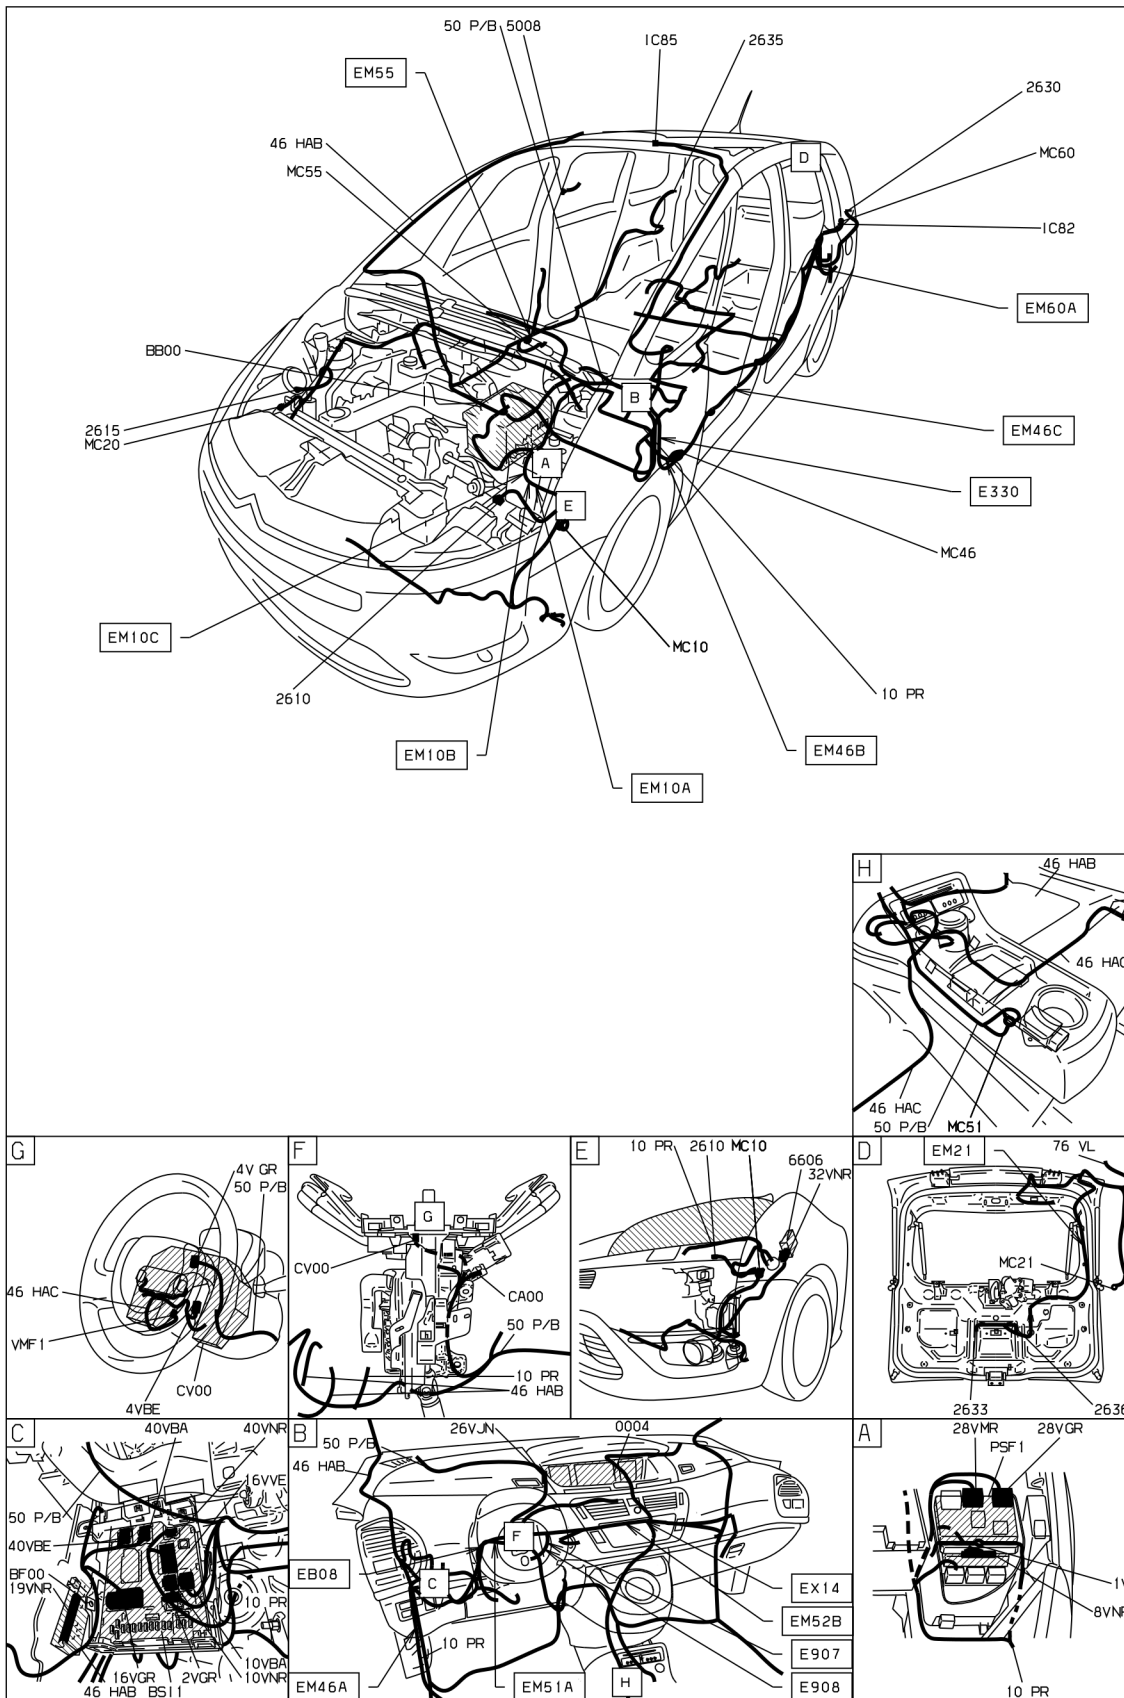

D3ARSONI

собственность PSA Peugeot Citroen

20/06/2011