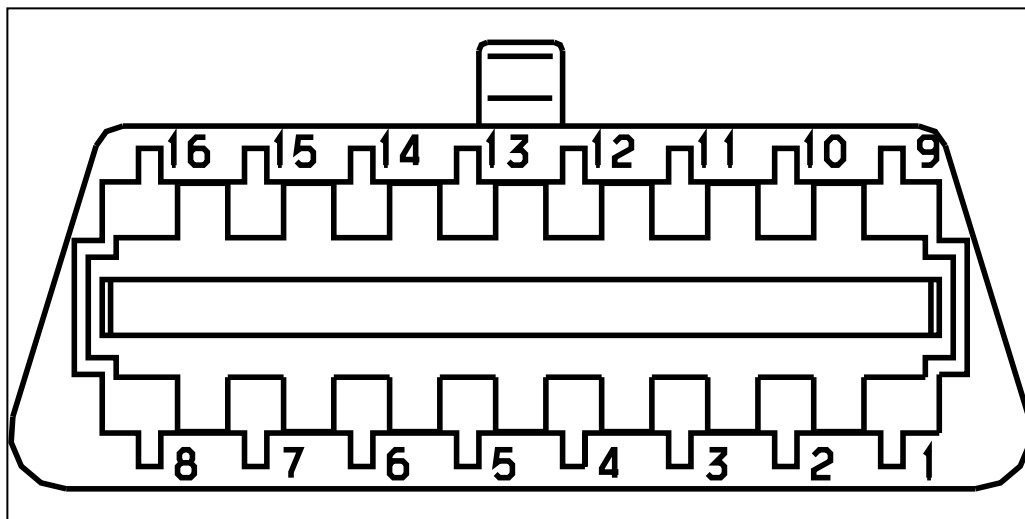

автомобиль : PARTNER VU (M59)		номер VIN: VF3GC9HWC96249500 / OPR : 11049	
область	Общие сведения (характеристики)	функция	диагностический разъем
составные части			
D3AZX7P0		ДИАГНОСТИЧЕСКИЙ РАЗЪЕМ (C001)	

Рис. d3ap22ep

Рис. d3ap00nd

- 1 - + после контакта
- 2 - не используется
- 3 - не используется
- 4 - контакт массы кузова
- 5 - контакт массы кузова
- 6 - не используется
- 7 - диагностика линия К . Компьютер двигателя
- 8 - не используется
- 9 - не используется
- 10 - не используется
- 11 - диагностика линия К3 . интеллектуальный сервисный модуль
- 12 - диагностика линия К4 . антиблокировка колес
- 13 - не используется
- 14 - не используется
- 15 - не используется
- 16 - + аккумулятор