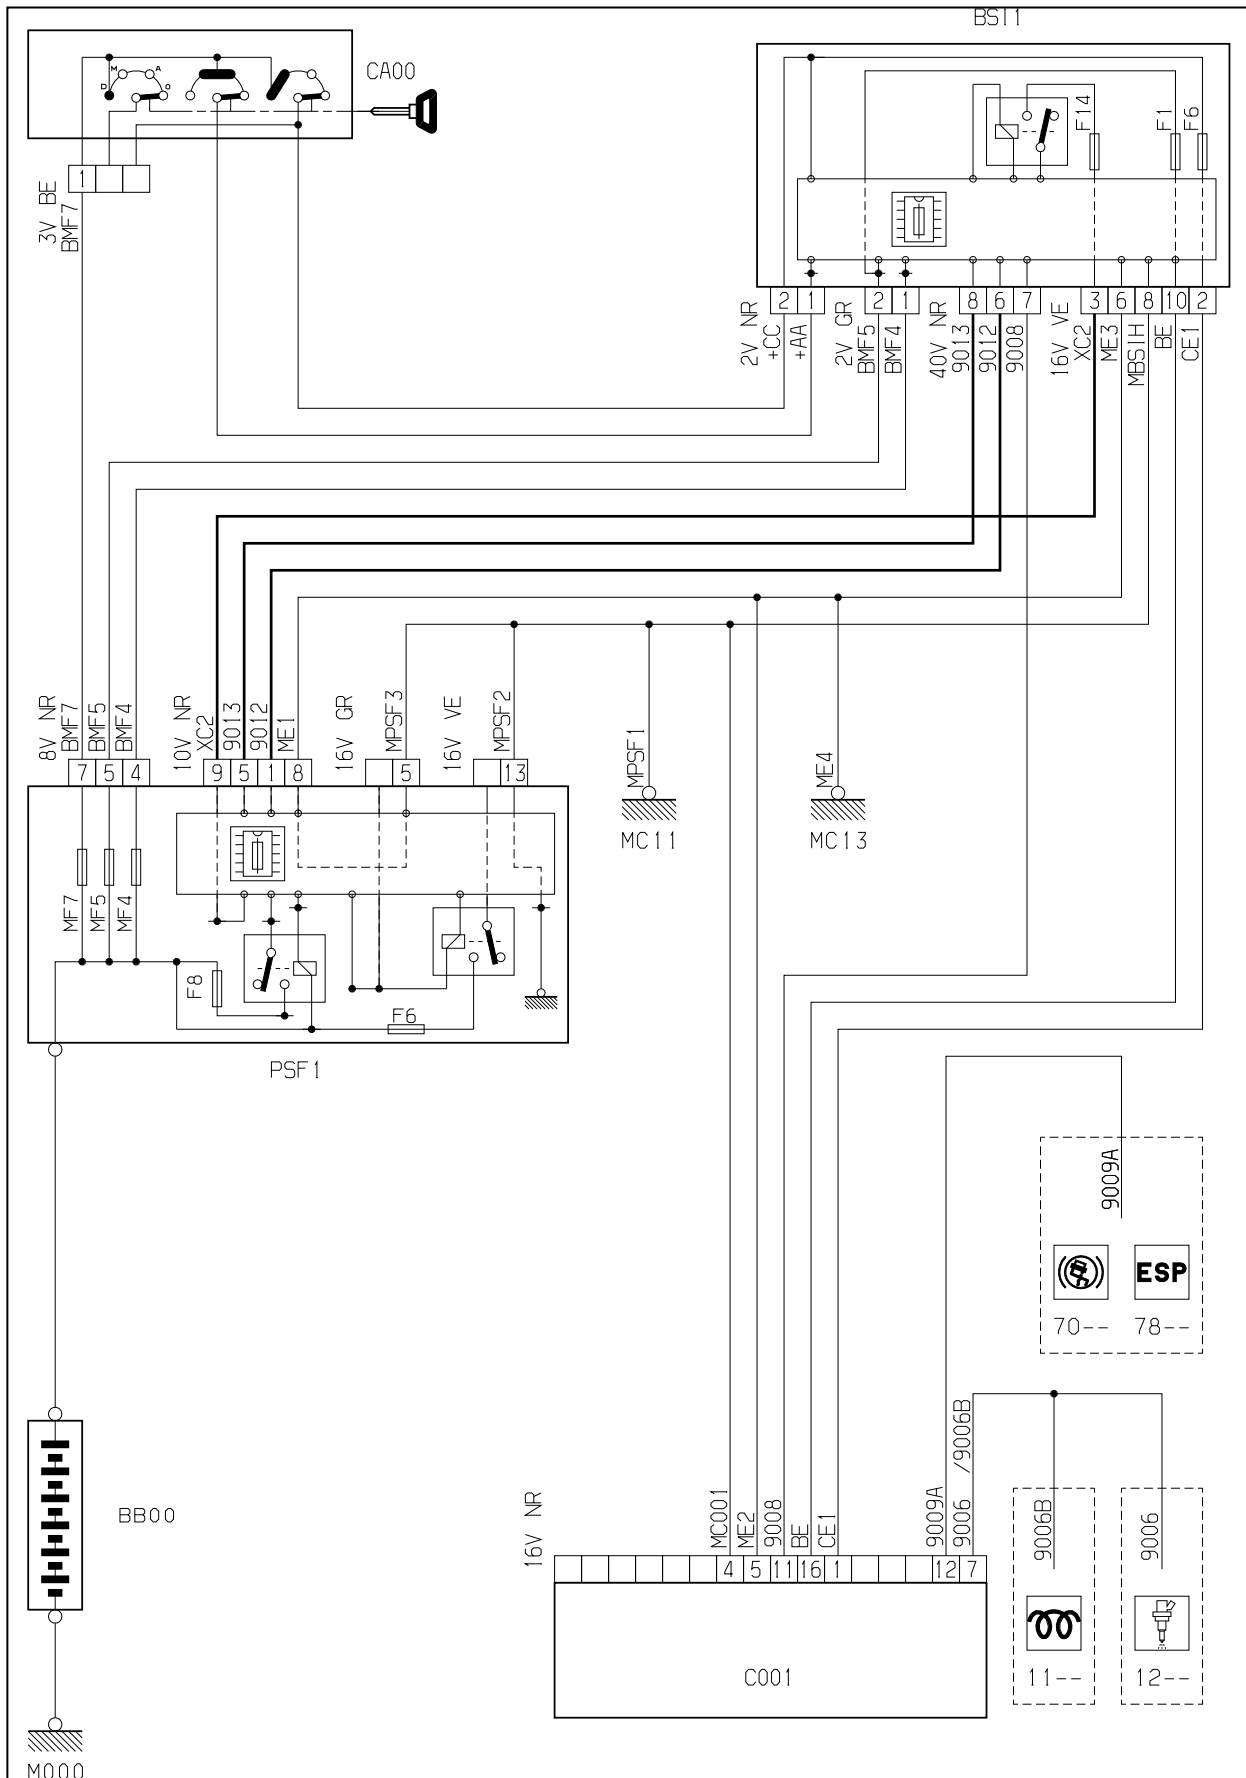

автомобиль : PARTNER VU (M59)		номер VIN: VF3GC9HWC96249500 / OPR : 11049	
область	Общие сведения (характеристики)	функция	диагностический разъем
составные части			
D3AZX7P0		ДИАГНОСТИЧЕСКИЙ РАЗЪЕМ (C001)	

Рис. d3ap22ep

Рис. d3ap00nd

- 1 - + после контакта
- 2 - не используется
- 3 - не используется
- 4 - контакт массы кузова
- 5 - контакт массы кузова
- 6 - не используется
- 7 - диагностика линия К . Компьютер двигателя
- 8 - не используется
- 9 - не используется
- 10 - не используется
- 11 - диагностика линия К3 . интеллектуальный сервисный модуль
- 12 - диагностика линия К4 . антиблокировка колес
- 13 - не используется
- 14 - не используется
- 15 - не используется
- 16 - + аккумулятор