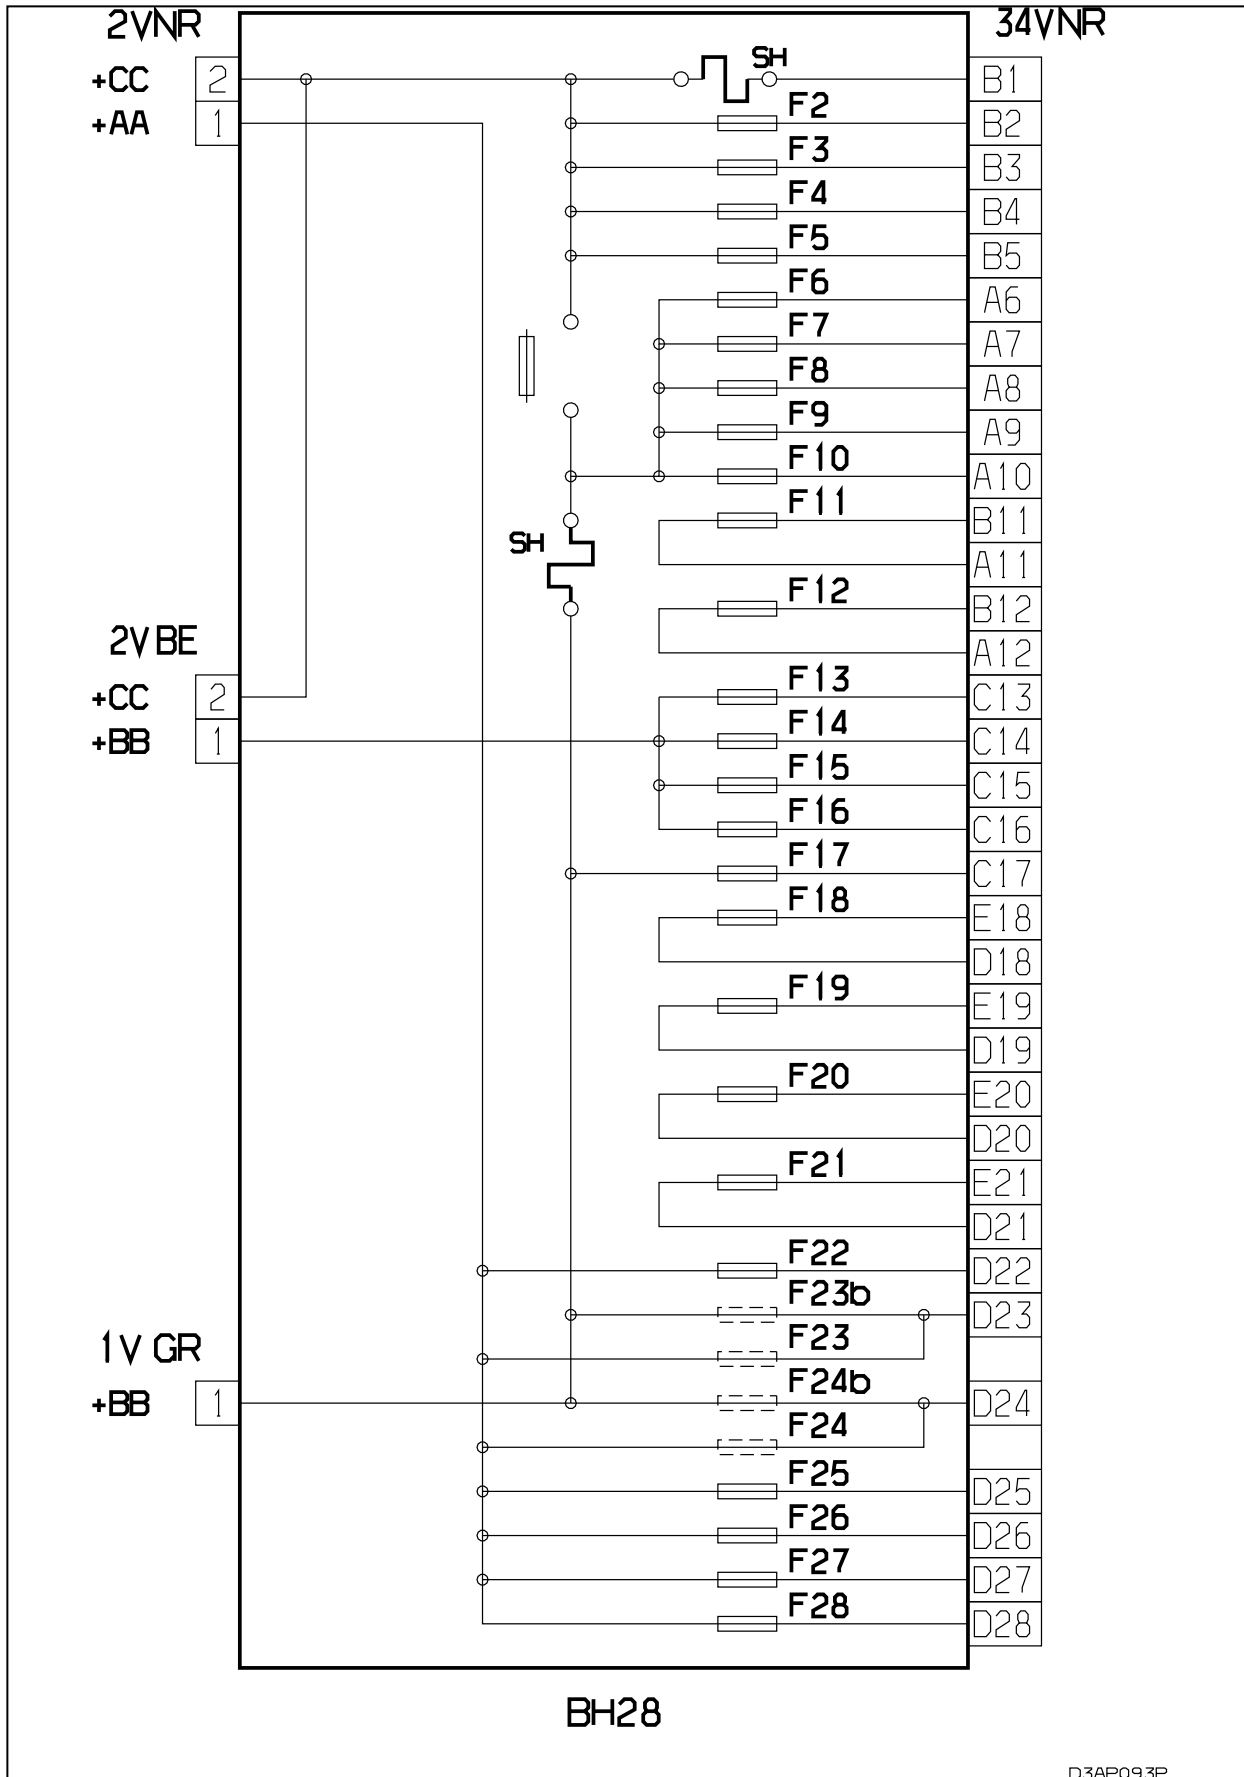

Рис. d3ap081p

D3AP093P

Рис. d3ap093p

модуль 28 предохранителей в салоне		
предохранители	A	электрическое питание
		назначение