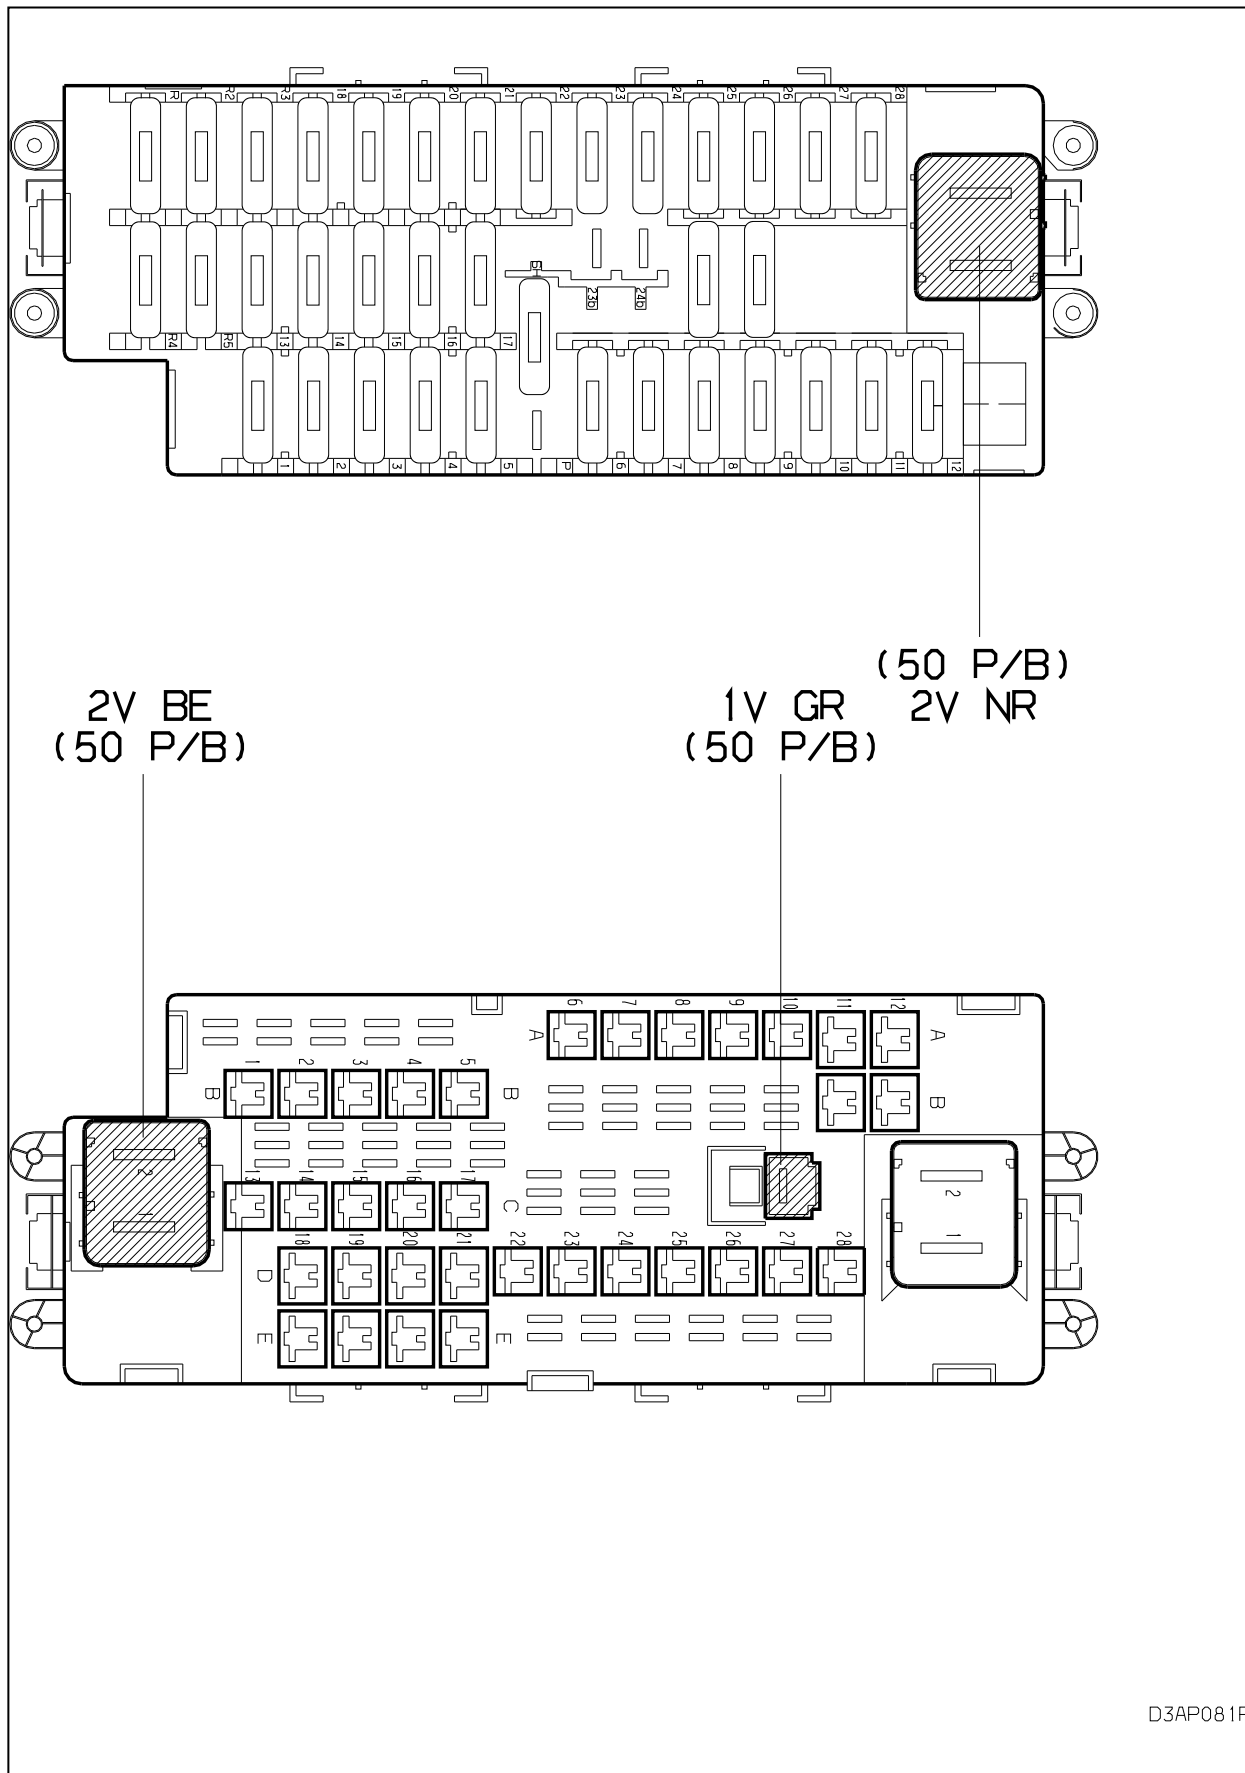

автомобиль : XSARA II		номер VIN: VF7N1NFUB73164500 / OPR : 8899	
область	Общие сведения (характеристики)	функция	назначение предохранителей ВН28
составные части			
D3AZ5QP0		МОДУЛЬ ПРЕДОХРАНИТЕЛЕЙ В САЛОНЕ (ВН28)	