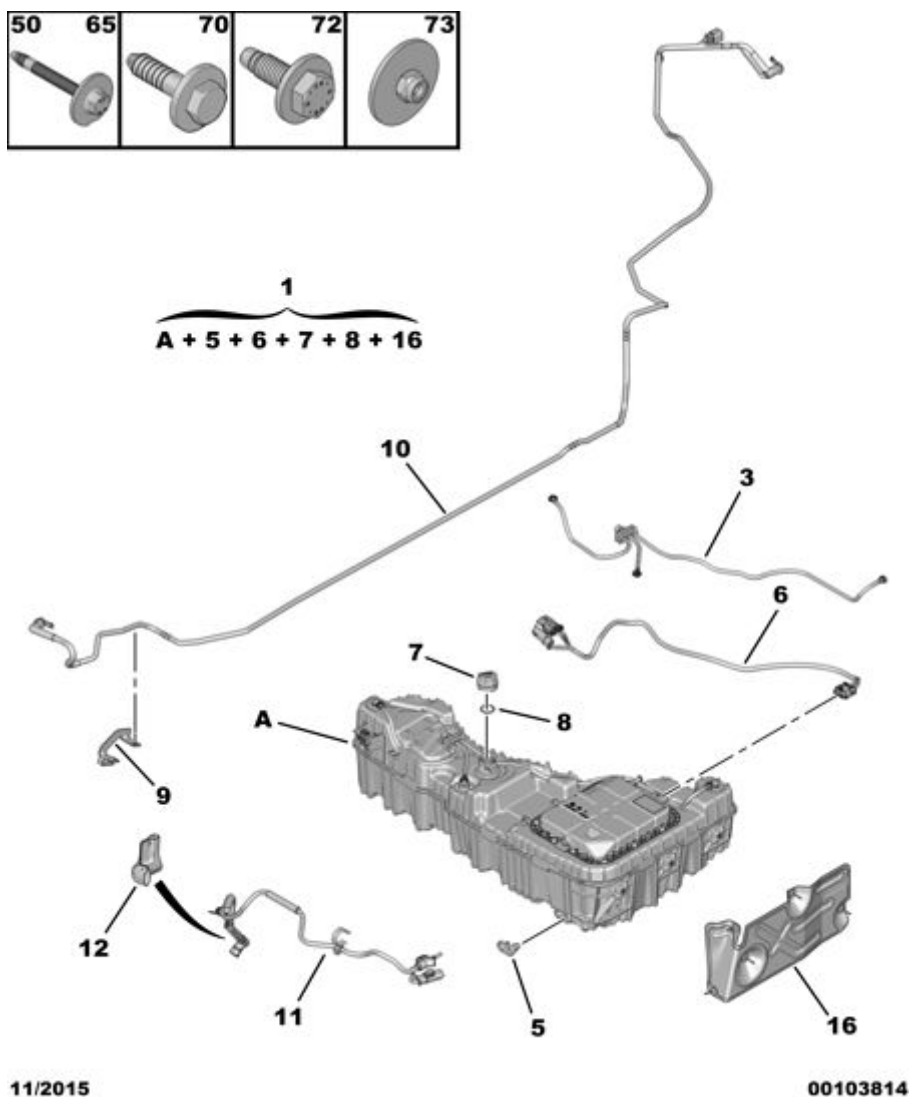

20.12.22 175045A

**ДАТЧИК УРОВНЯ ТОПЛИВА В ТОПЛИВНОМ БАКЕ***С РЕЗЕРВУАРОМ КАТАЛИТИЧЕСКОЙ РЕДУКЦИИ*

01	98 127 293 80 RP 98 185 594 80	REACH	01 01	БАЧОК КАРБАМИДА
03	98 144 351 80	REACH NFP	01	ТРУБКА ВЫТЯЖНОГО МОДУЛЯ
05	16 120 381 80	REACH	01	СЛИВНАЯ ПРОБКА КАРБАМИДА
06	98 091 116 80 98 136 734 80 RP 98 185 596 80	REACH REACH	01 01 01	ЖГУТ ПРОВОДОВ РЕЗЕРВ КАРБАМИДА
07	98 117 473 80 RP 16 319 999 80	REACH	01 01	ПРОБКА КАРБАМИДА РАСПРЕДВАЛ
08	98 076 465 80	REACH	01	ПРОКЛАДКА ПРОБКИ КАРБАМИДА
09	98 049 101 80	REACH	01	ОПОРА ТОПЛИВНОГО БАКА
10	98 110 402 80	REACH	01	ТРУБКА КАРБАМИДА
11	98 110 405 80 RP 98 378 847 80	REACH	01 01	ТРУБКА КАРБАМИДА
12	98 124 472 80	REACH	01	ТЕПЛОВОЙ ЭКРАН ФОРСУНКИ
16	98 091 114 80	REACH	01	ЭКРАН ТЕПЛОЗАЩИТНЫЙ ТОПЛ. БАКА
50	98 055 763 80	REACH	01	БОЛТ ТРУБКИ КАРБЮРАТОРА
65	98 055 764 80	REACH	01	БОЛТ DIAM 6X100-75
70	6922 A1	REACH	01	(MUL) БОЛТ TH RDL DIAM 6X100-30
72	98 021 863 80	REACH	02	БОЛТ H RCN M8X125-25
73	1503 FE	REACH	01	(MUL) ГАЙКА С БУРТИКОМ