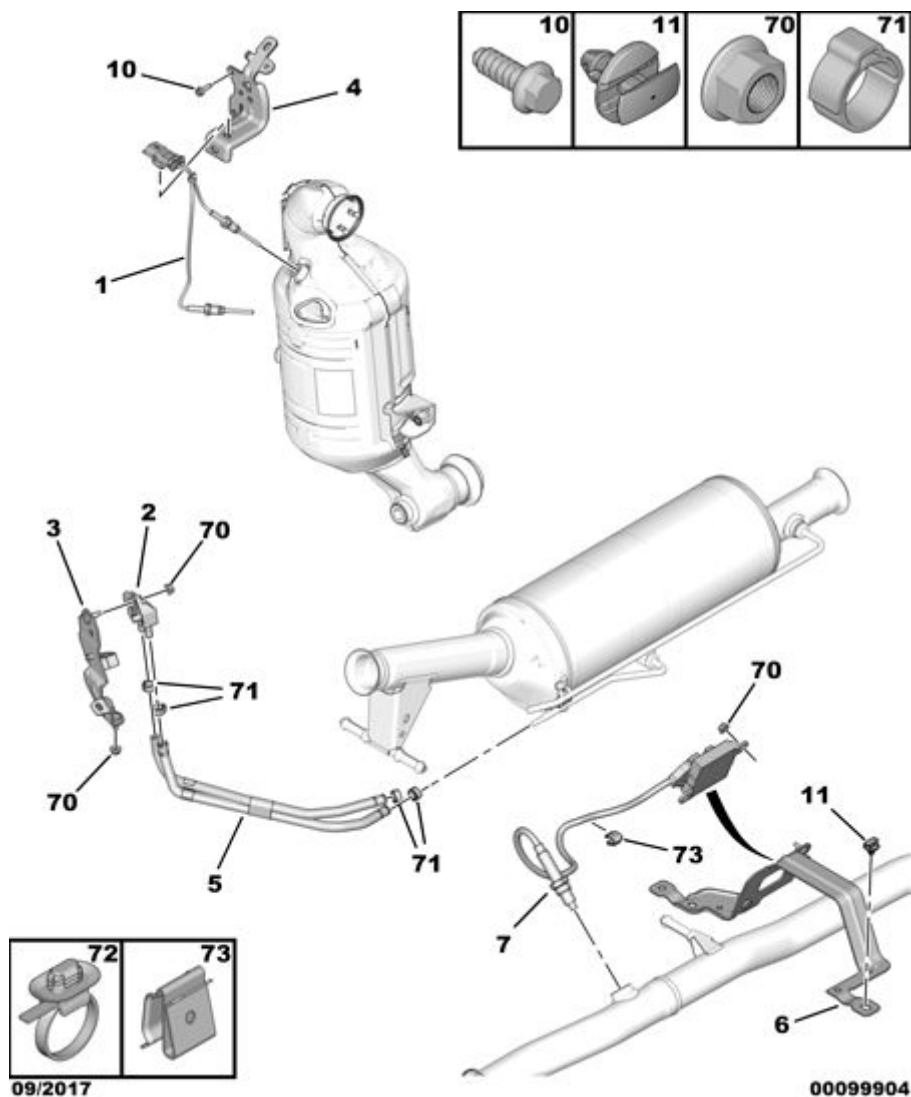

19.12.17 175661A ДАТЧИК ТЕМП. НА ВЫХОДЕ КОРОБКИ РЕГУЛЯТ.

01	98 083 120 80	REACH	01	ДАТЧИК ТЕМПЕРАТУРЫ	
02	96 778 161 80	REACH	01	ДАТЧИК ДИФФЕРЕНЦ. ДАВЛЕНИЯ	
03	96 785 614 80	REACH	01	ОПОРА ДАТЧИКА ДАВЛЕНИЯ	
04	98 072 383 80	REACH	01	ОПОРА РАЗЪЕМА ДАТЧИКА	
05	98 016 304 80	REACH	01	ТРУБА ДАТЧ ДАВЛЕН ФИЛЬТРА ТВ Ч ENSEMBLE	
06	96 756 476 80	REACH	01	ОПОРА ДАТЧИКА	
07	96 785 707 80 RP 98 211 209 80	REACH	01 01	ДАТЧИК ОКСИДА АЗОТА	
10	0250 57	REACH	03	(MUL) БОЛТ С ОПОРНОЙ ШАЙБОЙ DIAM 6X100-20	
11	16 227 495 80	REACH	02	(MUL) ЗАКЛЕПКА	
70	16 115 673 80	REACH	04	(MUL) ГАЙКА С БУРТИКОМ 6X100	
71	6981 P4	REACH	04	(MUL) СТЯГИВАЮЩИЙ ХОМУТ 12,5 B6	
72	16 119 828 80	REACH	01	(MUL) ГИБКИЙ ХОМУТ	
73	98 081 297 80	REACH	01	(MUL) ФИКСАТОР ЖГУТА ПРОВОДОВ	