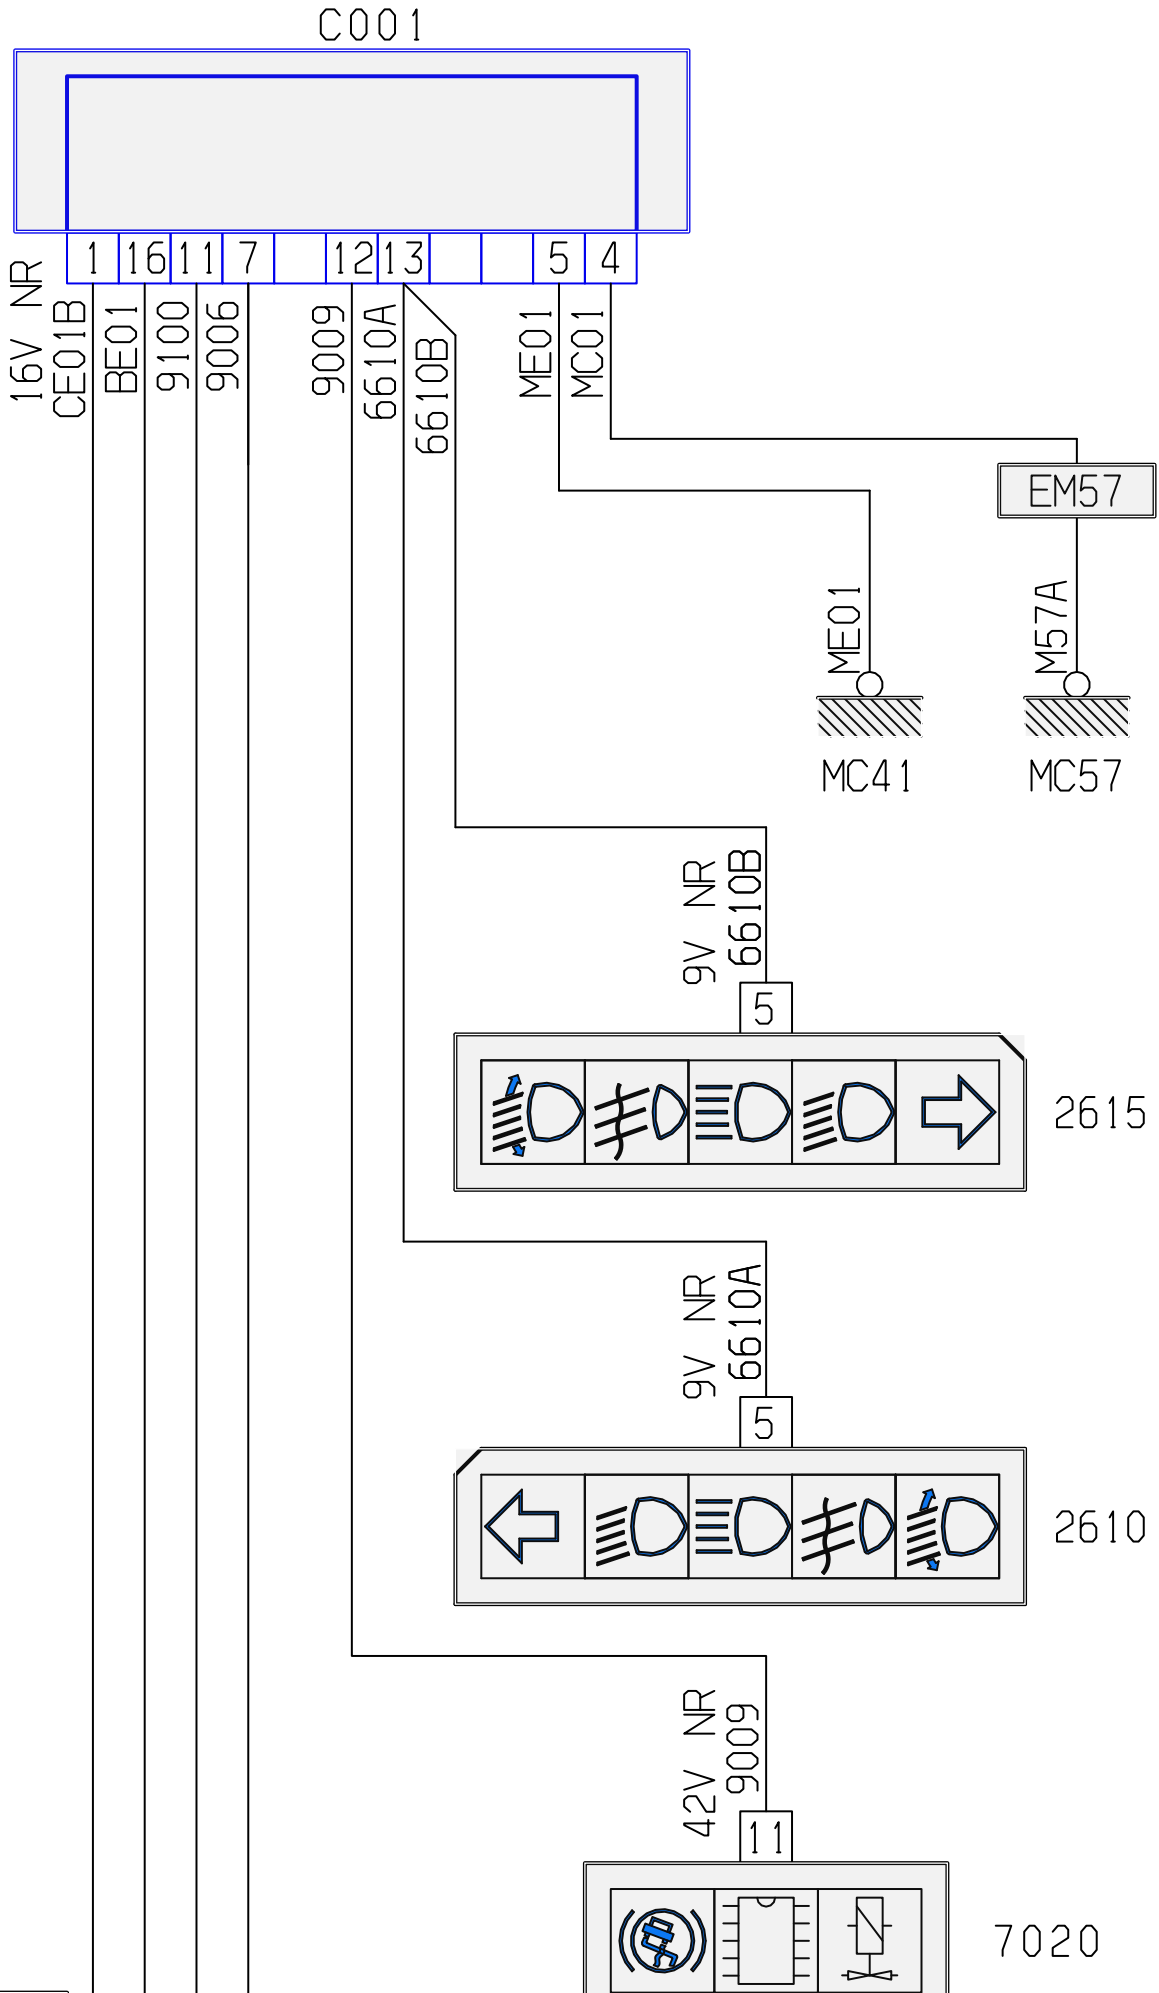

автомобиль : C8		номер VIN: VF7EBRFNC13033010 / OPR : 9492	
область	Общие сведения (характеристики)	функция	диагностический разъем
составные части	C001 диагностический разъем		

null

10 PR

код элемента	назначение	информация
1320	null	компьютер управления двигателем
2610	null	левая фара
2615	null	правая фара
7020	null	компьютер управления антиблокировочной тормозной системой
BSI1	null	интеллектуальный коммутационный блок (BSI1)
C001	null	диагностический разъем
EC01	null	срачивание "+ от замка зажигания", защищенного предохранителем номер 01
EM57	null	срачивание массы (точка соединения с массой номер 57)
MC41	null	точка соединения с массой кузова номер 41
MC57	null	точка соединения с массой кузова номер 57