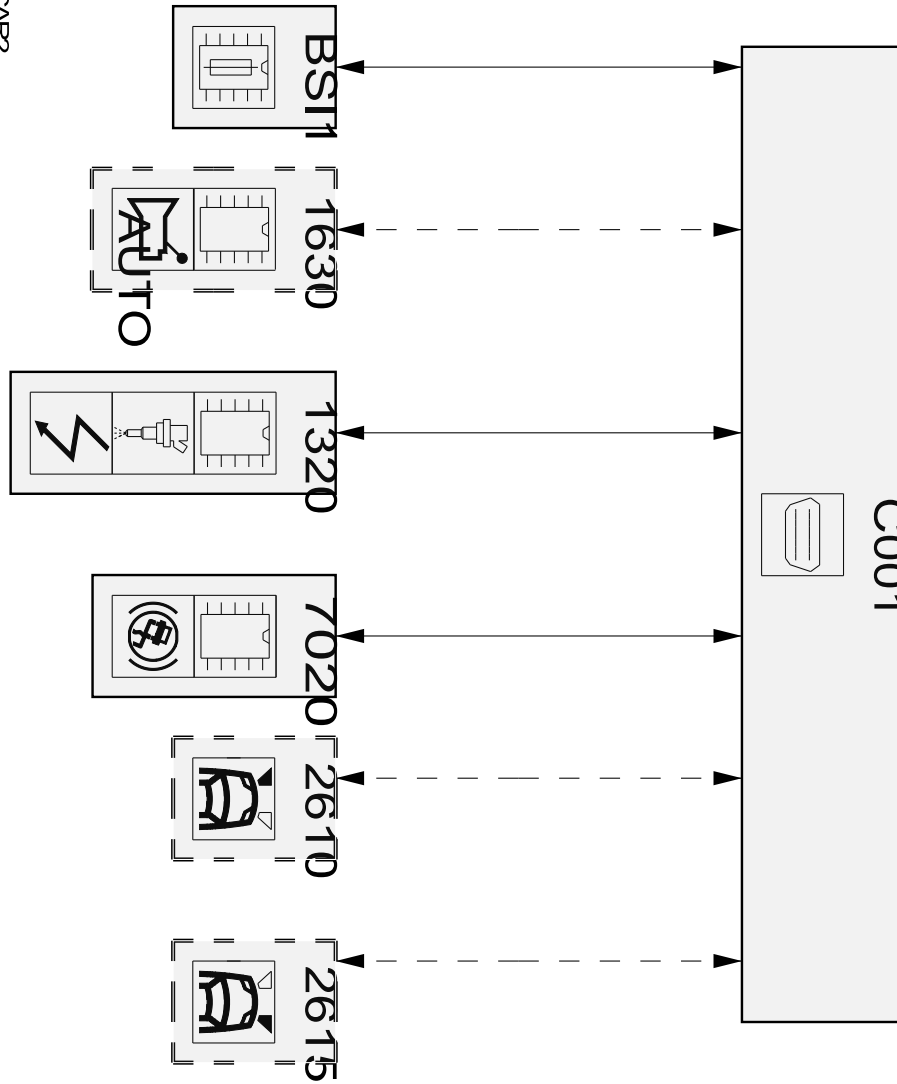

автомобиль : C8		номер VIN: VF7EBRFNC13033010 / OPR : 9492	
область	Общие сведения (характеристики)	функция	диагностический разъем
составные части			

null

- VAN
- CAN
- CAR1
- CAR2

e7100010

собственность PSA Peugeot Citroen

31/01/2023

код элемента	назначение	информация
1320	null	компьютер управления двигателем
1630	null	компьютер автоматической коробки передач /
2610	null	левая фара
2615	null	правая фара
7020	null	компьютер управления антиблокировочной тормозной системой
BSI1	null	интеллектуальный коммутационный блок (BSI1)
C001	null	диагностический разъем