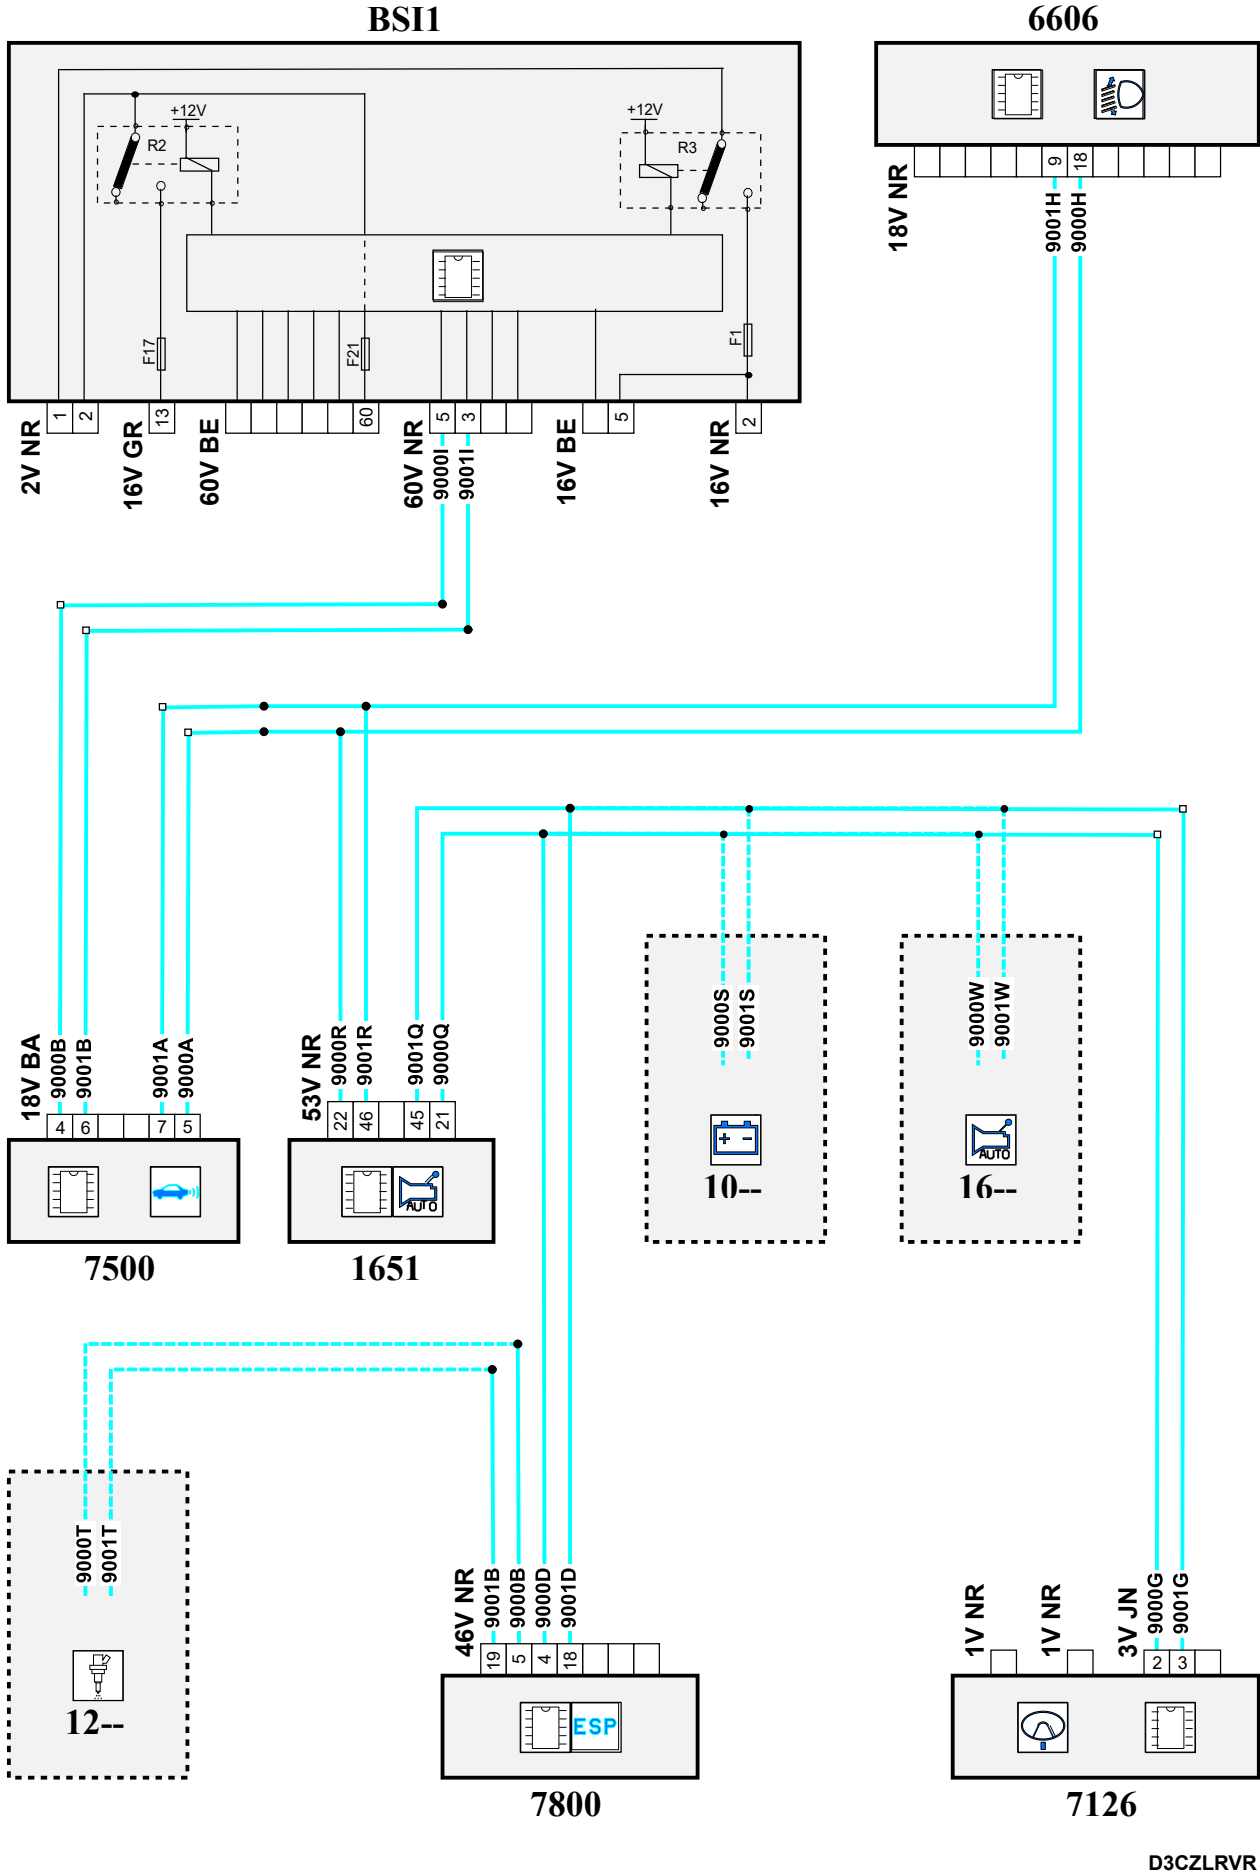

автомобиль : C4 PICASSO / C4 SPACETOURER (B78)		номер VIN: VF73AАНХТНJ602684 / OPR : 14728	
область	Общие сведения (характеристики)	функция	соединения мультиплексной сети CAN IS
составные части			

принцип

D3CZLRVR

код элемента	назначение	информация
1014	null	устройство поддержания напряжения в сети
1320	null	компьютер управления двигателем
1630	null	компьютер автоматической коробки передач /
1651	null	компьютер электрического управления автоматической коробки передач
6606	null	блок динамической регулировки фар
7126	null	компьютер электрического рулевого усилителя /
7500	null	компьютер системы помощи при парковке
7800	null	calculateur controle de stabilite
BSI1	null	интеллектуальный коммутационный блок (BSI1)
E900A	null	сращивание информационного провода (или эквипотенциального 276A)
E900C	null	сращивание информационного провода (или эквипотенциального 900C)
E900E	null	сращивание информационного провода (или эквипотенциального 900E)
E900F	null	сращивание информационного провода (или эквипотенциального 900F)
E900J	null	сращивание информационного провода (или эквипотенциального 900)
E901A	null	сращивание информационного провода (или эквипотенциального 901A)
E901C	null	сращивание информационного провода (или эквипотенциального 901C)
E901E	null	сращивание информационного провода (или эквипотенциального 901E)
E901F	null	сращивание информационного провода (или эквипотенциального 901)
E901J	null	сращивание информационного провода (или эквипотенциального 901)