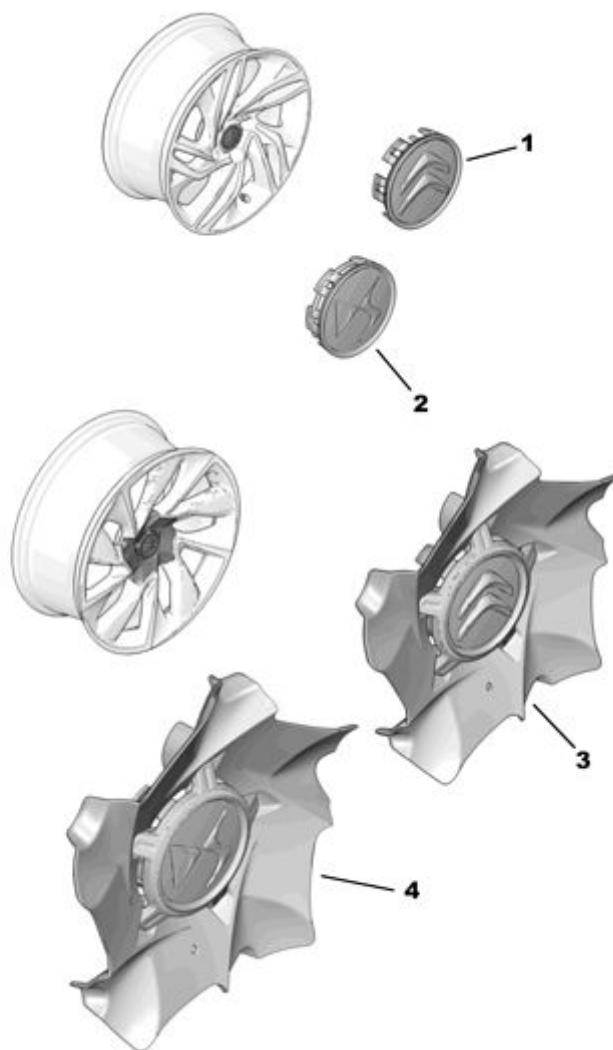

**25.12.18 416160A**  
**КОЛПАК КОЛЕСА С ЭМБЛЕМОЙ**  
*УЗЕЛ 1 ЛЕГКОСПЛАВНОГО ДИСКА*

10/2014

00091423

01	<p>5421 70 <b>REACH</b></p> <p>5421 78 <b>REACH</b></p>	<p>04 <b>ДЕКОРАТ КОЛП КОЛЕСА</b>          ЛАКОВАЯ ЭМАЛЬ НЕМЕТАЛЛИЗ - A028          ХУ - ЧЕРНЫЙ ОНИК  <i>- КОЛЕСНЫЙ ДИСК ИЗ АЛЮМИНИЕВОГО СПЛАВА В71 16 ДЮЙМОВ КРОМЕ СТИЛЯ 2 "БОСТОН" КРОМЕ КИТАЙ</i></p> <p>04 ЛАКОВАЯ ЭМАЛЬ НЕМЕТАЛЛИЗ - A028          ХУ - ЧЕРНЫЙ ОНИК  <i>- КОЛЕСНЫЙ ДИСК ИЗ АЛЮМИНИЕВОГО СПЛАВА 17 ДЮЙМОВ В71 "ФЕНИКС" КРОМЕ КИТАЙ</i></p> <p>04 ЛАКОВАЯ ЭМАЛЬ НЕМЕТАЛЛИЗ - A028          ХУ - ЧЕРНЫЙ ОНИК  <i>- КОЛЕСНЫЙ ДИСК ИЗ АЛЮМИНИЕВОГО СПЛАВА 18 ДЮЙМОВ В71 "НЬЮПОРТ" КРОМЕ КИТАЙ ИЛИ КОЛЕСНЫЙ ДИСК MELBOURNE 2 17" КРОМЕ КИТАЙ</i></p> <p>04 ЛАКОВАЯ ЭМАЛЬ НЕМЕТАЛЛИЗ - A028          ХУ - ЧЕРНЫЙ ОНИК  <i>- SANBERRA 17 ЧЕРНЫЙ ДО OPR 14055 КРОМЕ КИТАЙ ИЛИ АЛЮМИНИЕВЫЙ КОЛЕСНЫЙ ДИСК 17" STYLE 2 'SANBERRA' ДО OPR 14055 КРОМЕ КИТАЙ</i></p> <p>04 ЛАКОВАЯ ЭМАЛЬ НЕМЕТАЛЛИЗ - A028          ХУ - ЧЕРНЫЙ ОНИК  <i>- АЛЮМИНИЕВЫЙ КОЛЕСНЫЙ ДИСК В75 18" 'BRISBANE' ДО OPR 14055 КРОМЕ КИТАЙ</i></p> <p>04 ЛАКОВАЯ ЭМАЛЬ НЕМЕТАЛЛИЗ - A028          ХУ - ЧЕРНЫЙ ОНИК  <i>- АЛЮМИНИЕВЫЙ ДИСК В75 16" 'DARWIN' ДО OPR 14055 КРОМЕ КИТАЙ</i></p> <p>04 НЕМЕТАЛЛОСОДЕРЖАЮЩАЯ ЛАКОВАЯ ЭМАЛЬ - A028-          EWP - БЕЛЫЙ ПАКОВЫЙ ЛЕД  <i>- EWP - КРАСКА 'БАНКУИЗ ВАЙТ' (БЕЛАЯ) И АЛЮМИНИЕВЫЙ ДИСК В75 16" 'DARWIN' ИЛИ EWP - КРАСКА 'БАНКУИЗ ВАЙТ' (БЕЛАЯ) И КОЛЕСНЫЙ ДИСК ИЗ АЛЮМИНИЕВОГО СПЛАВА В71 16 ДЮЙМОВ КРОМЕ СТИЛЯ 2 "БОСТОН" ИЛИ КВЕ - БЕЛАЯ ПЕРЛАМУТРОВАЯ ЭМАЛЬ И КОЛЕСНЫЙ ДИСК ИЗ АЛЮМИНИЕВОГО СПЛАВА 17 ДЮЙМОВ В71 "ФЕНИКС" ИЛИ EWP - КРАСКА 'БАНКУИЗ ВАЙТ' (БЕЛАЯ) И КОЛЕСНЫЙ ДИСК ИЗ АЛЮМИНИЕВОГО СПЛАВА 17 ДЮЙМОВ В71 "ФЕНИКС" ИЛИ КВЕ - БЕЛАЯ ПЕРЛАМУТРОВАЯ ЭМАЛЬ И АЛЮМИНИЕВЫЙ ДИСК В75 16" 'DARWIN' ИЛИ KWE - БЕЛАЯ ПЕРЛАМУТРОВАЯ ЭМАЛЬ И КОЛЕСНЫЙ ДИСК ИЗ АЛЮМИНИЕВОГО СПЛАВА В71 16 ДЮЙМОВ КРОМЕ СТИЛЯ 2 "БОСТОН"</i></p>
02	<p>98 012 784 XY <b>REACH</b></p> <p>98 012 784 XY <b>REACH</b></p> <p>98 012 784 RK <b>REACH</b></p>	<p>04 <b>ДЕКОРАТ КОЛП КОЛЕСА</b>          ЛАКОВАЯ ЭМАЛЬ НЕМЕТАЛЛИЗ - A028          ЕХУ - ЧЕРНЫЙ ОНИК  <i>- КИТАЙ И SANBERRA 17 ЧЕРНЫЙ ДО OPR 14055 ИЛИ КИТАЙ И АЛЮМИНИЕВЫЙ ДИСК В75 16" 'DARWIN' ДО OPR 14055 ИЛИ КИТАЙ И АЛЮМИНИЕВЫЙ КОЛЕСНЫЙ ДИСК 17" STYLE 2 'SANBERRA' ДО OPR 14055</i></p> <p>04 ЛАКОВАЯ ЭМАЛЬ НЕМЕТАЛЛИЗ - A028          ЕХУ - ЧЕРНЫЙ ОНИК  <i>- КИТАЙ И АЛЮМИНИЕВЫЙ КОЛЕСНЫЙ ДИСК В75 18" 'BRISBANE' ДО OPR 14055</i></p> <p>04 ЛАКОВАЯ ЭМАЛЬ НЕМЕТАЛЛИЗ - A028          ЕХУ - ЧЕРНЫЙ ОНИК  <i>- АЛЮМИНИЕВЫЙ ДИСК В75 16" 'DARWIN' С OPR 14056 ДО OPR 14202 ИЛИ SANBERRA 17 ЧЕРНЫЙ С OPR 14056 ДО OPR 14202 ИЛИ АЛЮМИНИЕВЫЙ КОЛЕСНЫЙ ДИСК 17" STYLE 2 'SANBERRA' С OPR 14056 ДО OPR 14202</i></p> <p>04 ЛАКОВАЯ ЭМАЛЬ НЕМЕТАЛЛИЗ - A028          ЕХУ - ЧЕРНЫЙ ОНИК  <i>- АЛЮМИНИЕВЫЙ КОЛЕСНЫЙ ДИСК В75 18" 'BRISBANE' С OPR 14203 ИЛИ SANBERRA 17 ЧЕРНЫЙ С OPR 14203 ИЛИ АЛЮМИНИЕВЫЙ ДИСК В75 16" 'DARWIN' С OPR 14203 ИЛИ АЛЮМИНИЕВЫЙ ДИСК BRISBANE ЧЕРНЫЙ ОНЫХ 18" ОБРАБОТАННЫЙ С OPR 14203 КРОМЕ НЕСТАНДАРТНЫЙ СРЕДНИЙ ИЛИ АЛЮМИНИЕВЫЙ ДИСК SANBERRA 17" ЧЕРНЫЙ НЕ ПОЛИРОВАННЫЙ С OPR 14203 ИЛИ АЛЮМИНИЕВЫЙ ДИСК BRISBANE ЧЕРНЫЙ ОНЫХ 18" ШЛИФОВАННЫЙ С OPR 14203 ИЛИ АЛЮМИНИЕВЫЙ ДИСК BRISBANE ЧЕРНЫЙ ОНЫХ 18" ОБРАБОТАННЫЙ С OPR 14203 ИЛИ АЛЮМИНИЕВЫЙ КОЛЕСНЫЙ ДИСК 17" STYLE 2 'SANBERRA' С OPR 14203</i></p> <p>04 ЛАКОВАЯ ЭМАЛЬ НЕМЕТАЛЛИЗ - A028          ERK - КРАСНЫЙ JELLY  <i>- НЕСТАНДАРТНЫЙ СРЕДНИЙ И АЛЮМИНИЕВЫЙ ДИСК BRISBANE ЧЕРНЫЙ ОНЫХ 18" ОБРАБОТАННЫЙ</i></p>
03	<p>5421 93 <b>REACH</b></p> <p>967049439P <b>REACH</b></p> <p>96704943H1 <b>REACH</b></p> <p>96 704 943 YG <b>REACH</b></p>	<p>04 <b>ДЕКОРАТ КОЛП КОЛЕСА</b>          ЕХУ - ЧЕРНЫЙ ОНИК  <i>- ЛЕГКОСПЛАВНЫЙ КОЛЕСНЫЙ ДИСК В75 19" 'CAIRNS'</i></p> <p>04 МАТ. ЛАК. ПОКРЫТИЕ 25-30 UV À 60° - A034          KZD - МАТОВЫЙ СЕРЫЙ SHARK  <i>- ЛЕГКОСПЛАВНЫЙ КОЛЕСНЫЙ ДИСК В75 19" 'CAIRNS' ДО OPR 12809 ИЛИ СЕРЯЯ CAIRNS GRIS AMBRAIN 19" ДО OPR 12809</i></p> <p>04 МАТ. ЛАК. ПОКРЫТИЕ 25-30 UV À 60° - A034          KZD - МАТОВЫЙ СЕРЫЙ SHARK  <i>- СЕРЯЯ CAIRNS GRIS AMBRAIN 19" С OPR 12810 ДО OPR 14055 КРОМЕ СПЕЦИАЛЬНАЯ СЕРИЯ N2 ИЛИ ЛЕГКОСПЛАВНЫЙ КОЛЕСНЫЙ ДИСК В75 19" 'CAIRNS' С OPR 12810 ДО OPR 14055 ИЛИ С OPR 14056 КРОМЕ СПЕЦИАЛЬНАЯ СЕРИЯ N2</i></p> <p>04 МАТ. ЛАК. ПОКРЫТИЕ 25-30 UV À 60° - A034          KZD - МАТОВЫЙ СЕРЫЙ SHARK  <i>- СПЕЦИАЛЬНАЯ СЕРИЯ N2 И ЛЕГКОСПЛАВНЫЙ КОЛЕСНЫЙ ДИСК В75 19" 'CAIRNS'</i></p> <p>01 FYG - ТЕМНО-СЕРЫЙ  <i>- СЕРЯЯ CAIRNS GRIS AMBRAIN 19"</i></p>
04	<p>98 080 737 YG <b>REACH</b></p> <p>98080655H1 <b>REACH</b></p>	<p>04 <b>ДЕКОРАТ КОЛП КОЛЕСА</b>          FYG - ТЕМНО-СЕРЫЙ  <i>- СЕРЯЯ CAIRNS GRIS AMBRAIN 19"</i></p> <p>04 МАТ. ЛАК. ПОКРЫТИЕ 25-30 UV À 60° - A034          KZD - МАТОВЫЙ СЕРЫЙ SHARK  <i>- ЛЕГКОСПЛАВНЫЙ КОЛЕСНЫЙ ДИСК В75 19" 'CAIRNS'</i></p>