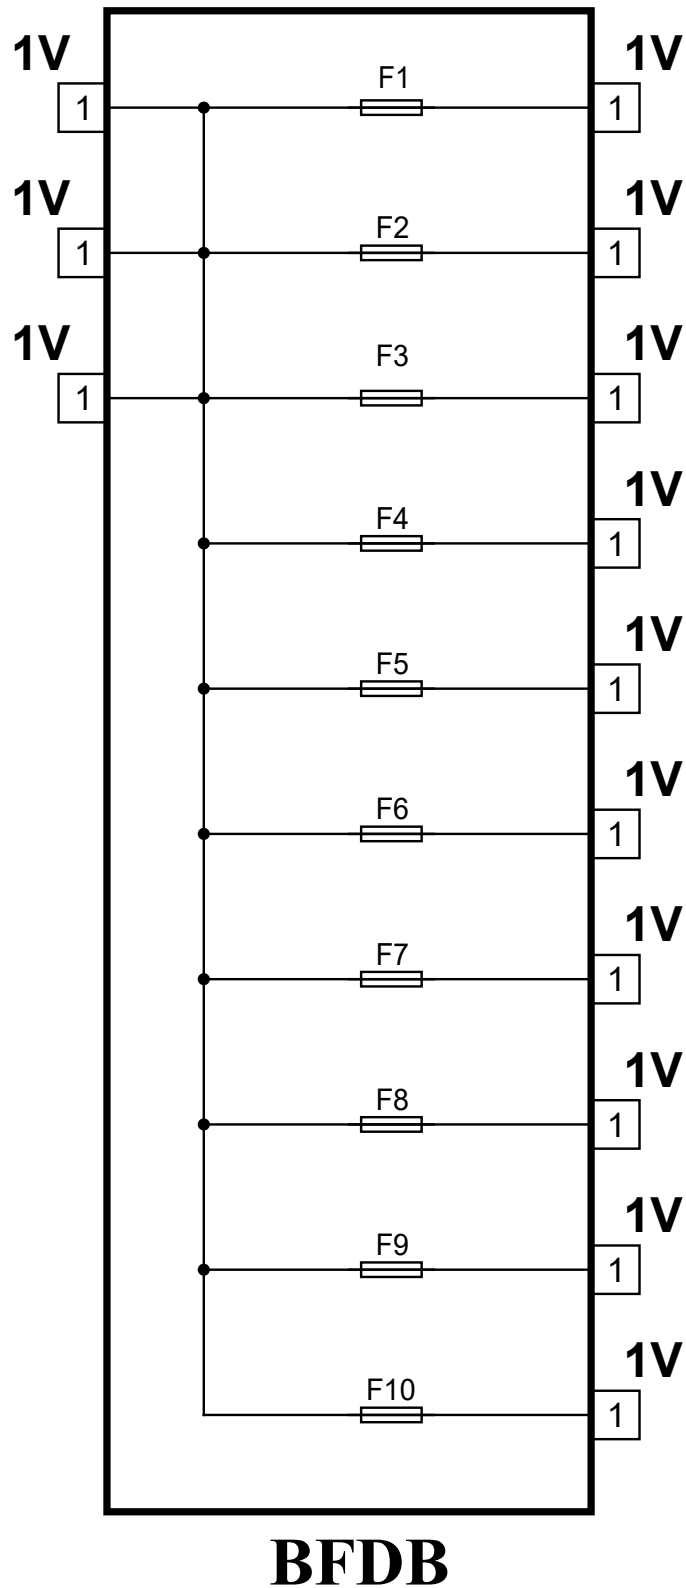

автомобиль : PARTNER КОММЕРЧЕСКИЙ ВАРИАНТ (B9)		номер VIN: VF37L9HECFJ581764 / OPR : 13982	
область	Общие сведения (характеристики)	функция	назначение предохранителей BFDB
составные части			
B9BFDB02		НАЗНАЧЕНИЕ ПРЕДОХРАНИТЕЛЕЙ BFDB	

BFDB

Рис. D3AP080D

named-21

Рис. D3AP0B2D

назначение предохранителей BFDB			
предохранитель	A	питание	назначение
F7	100A	+BAT	блок коммутации и защиты
F8	50A	+BAT	устройство поддержания напряжения
F9	30A	+BAT	Роботизированная коробка передач
F10	50A	+BAT	электровентилятор системы охлаждения
F1	15A	+BAT	компьютер MCP

F2	15A	+BAT	диагностический разъем - устройство поддержания напряжения
F3	5A	+BAT	Контактор педали тормоза
F4	5A	+BAT	Блок уровня заряда аккумуляторной батареи
F5	80A	+BAT	питание группы электронасоса усилителя рулевого управления
F6	70A	+BAT	boitier préchauffage