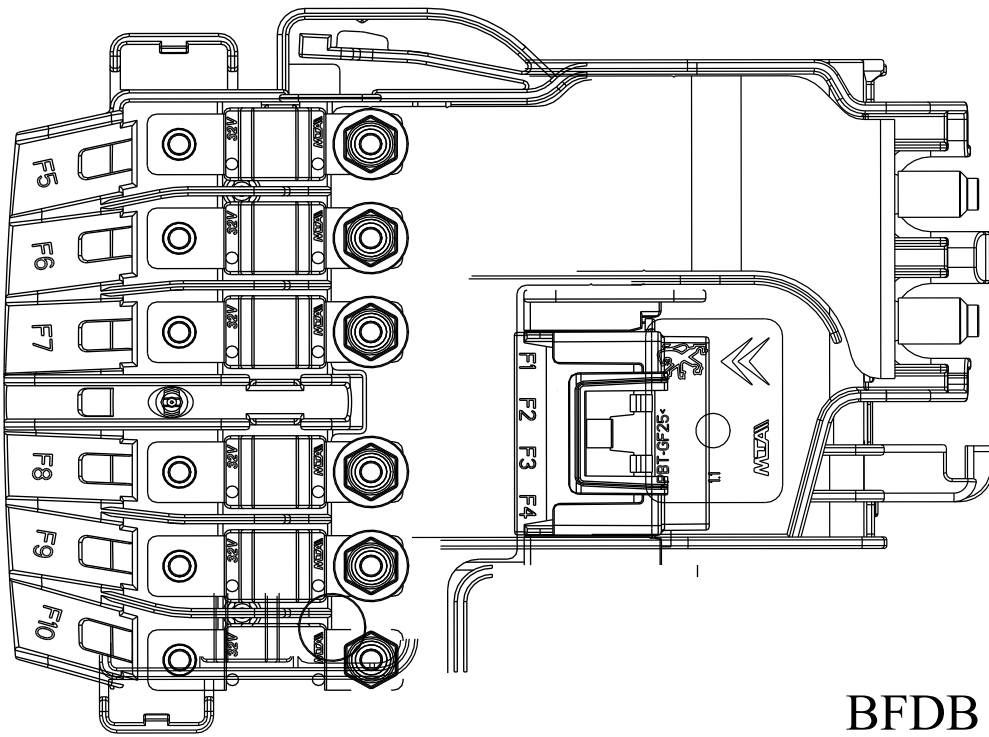

автомобиль : PARTNER КОММЕРЧЕСКИЙ ВАРИАНТ (B9)		номер VIN: VF37L9HECFJ581764 / OPR : 13982	
область	Общие сведения (характеристики)	функция	назначение предохранителей BFDB
составные части			
B9BFDB02		НАЗНАЧЕНИЕ ПРЕДОХРАНИТЕЛЕЙ BFDB	

BFDB

Рис. D3AP080D

named-21

Рис. D3AP0B2D

назначение предохранителей BFDB			
предохранитель	A	питание	назначение
F7	100A	+BAT	блок коммутации и защиты
F8	50A	+BAT	устройство поддержания напряжения
F9	30A	+BAT	Роботизированная коробка передач
F10	50A	+BAT	электровентилятор системы охлаждения
F1	15A	+BAT	компьютер MCP