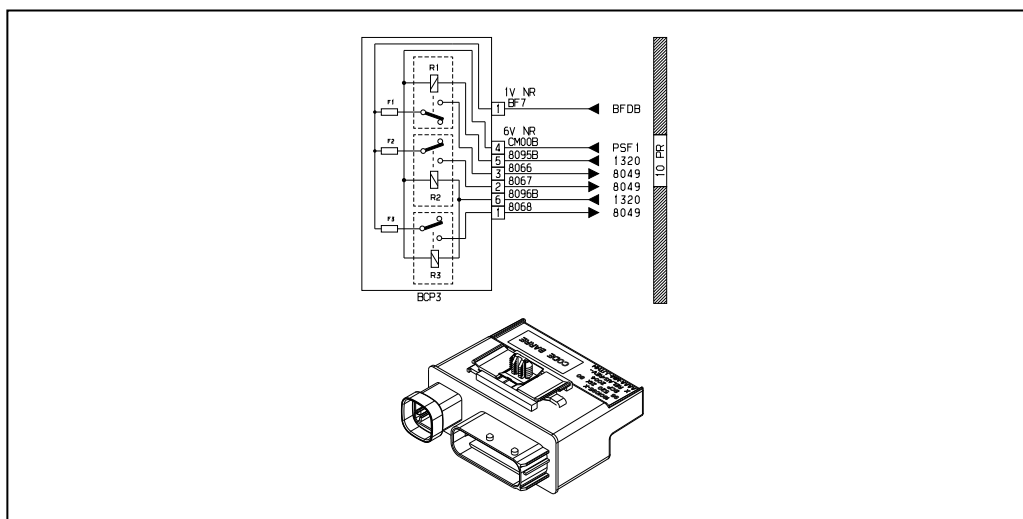

автомобиль : PARTNER КОММЕРЧЕСКИЙ ВАРИАНТ (B9)		номер VIN: VF37L9HECFJ581764 / OPR : 13982	
область	Общие сведения (характеристики)	функция	назначение предохранителей BCP3
составные части			
D3VQ4BP0	МОДУЛЬ БЛОКИРОВКИ ЗАЩИТЫ 3 РЕЛЕ		

Рис. d3ap07ud

модуль блокировки защиты 3 реле		
предохранители	A	назначение
F1	40A	сопротивление системы подачи воздуха дополнительной системы кондиционирования
F2	40A	сопротивление системы подачи воздуха дополнительной системы кондиционирования
F3	40A	сопротивление системы подачи воздуха дополнительной системы кондиционирования