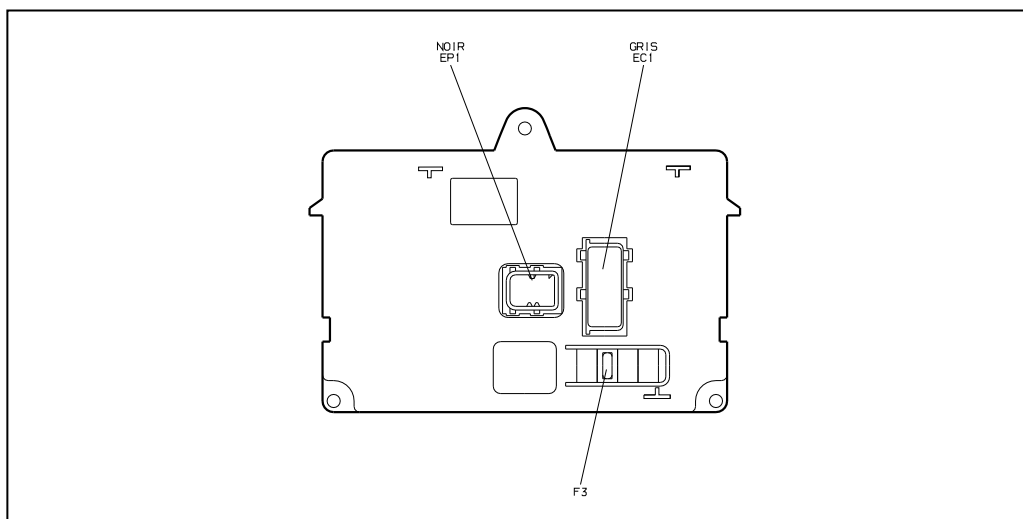

автомобиль : PARTNER КОММЕРЧЕСКИЙ ВАРИАНТ (B9)		номер VIN: VF37L9HECFJ581764 / OPR : 13982	
область	Общие сведения (характеристики)	функция	назначение предохранителей BSR1
составные части			
D3VQ4EP0		КОММУТАЦИОННЫЙ БЛОК ПРИЦЕПА (BSR1)	

Рис. d3ap081d

Коммутационный блок прицепа (BSR1)			
предохранители	A	электрическое питание	назначение
F3	15A	+ аккумулятор	питание от 12 вольт оборудования прицепа

собственность PSA Peugeot Citroen

25/01/2023