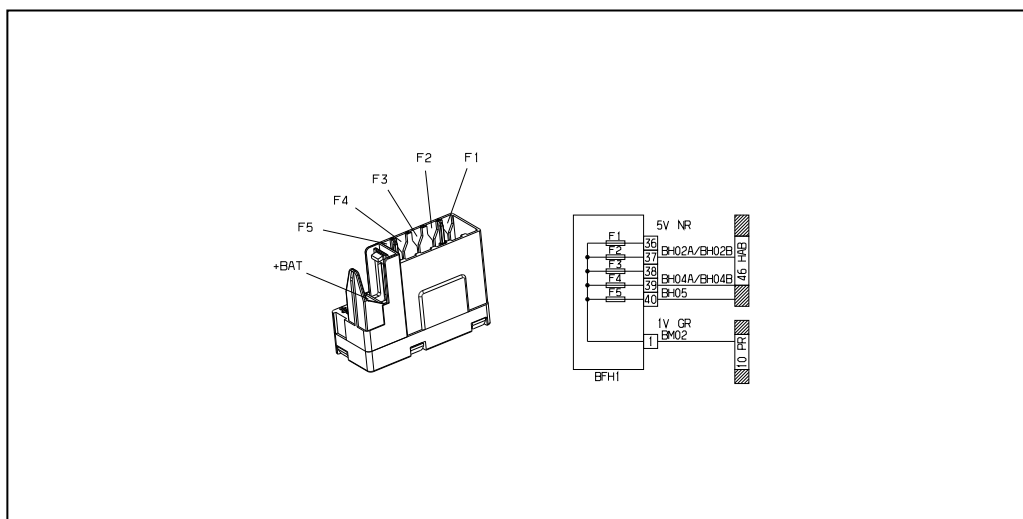

автомобиль : PARTNER КОММЕРЧЕСКИЙ ВАРИАНТ (B9)		номер VIN: VF37L9HECFJ581764 / OPR : 13982	
область	Общие сведения (характеристики)	функция	назначение предохранителей BFH1
составные части			
D3VQ4CP0		БЛОК ПРЕДОХРАНИТЕЛЕЙ В САЛОНЕ (BFH1)	

Рис. d3ap07zd

блок предохранителей в салоне (BFH1)		
предохранители	A	назначение
F1	-	-
F2	20A	обогрев сидений
F3	-	-
F4	10A	реле складывающихся наружных зеркал заднего вида
F5	15A	реле подключения холодильника