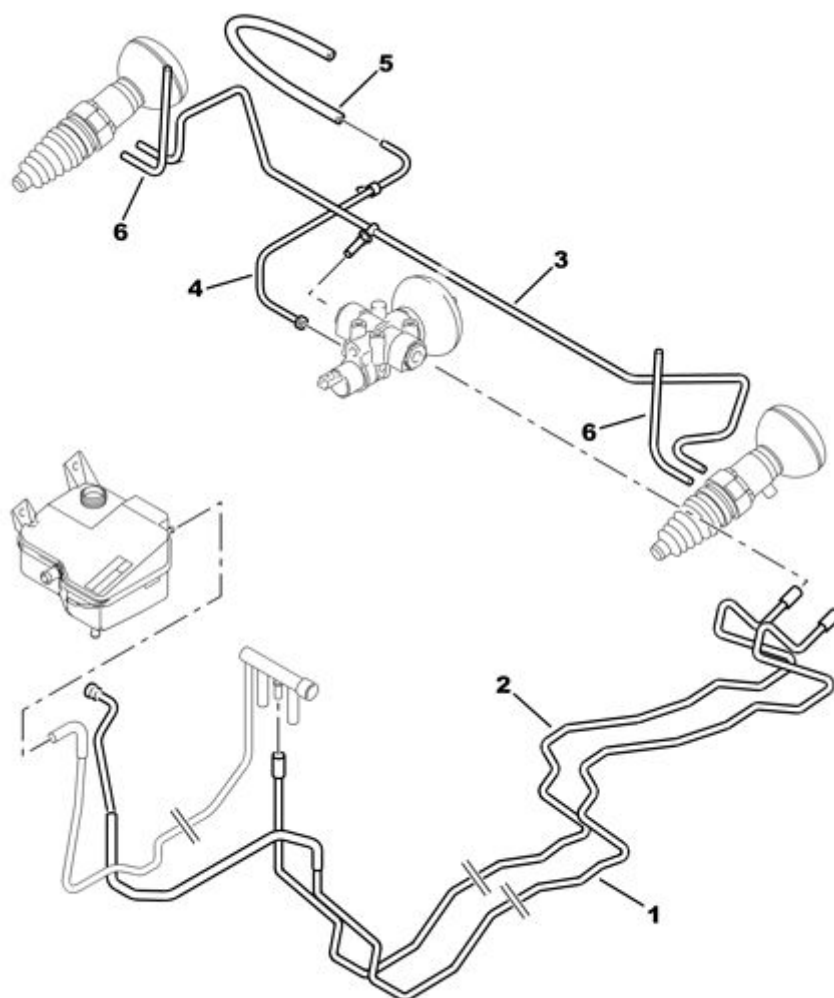

# ВОЗВРАТНАЯ ТРУБКА ЗАДНЕЙ ПОДВЕСКИ

01/2013

00019564

01	5270 QT	<b>REACH</b> NFP	01	ЖГУТ ПРОВ ВОЗВР ЖИДК ГИДР СИСТ DIAM 6
02	5270 QV	<b>REACH</b> NFP	01	ЖГУТ ПРОВ ВОЗВР ЖИДК ГИДР СИСТ DIAM 6
03	5270 QP	<b>REACH</b> NFP	01	ЖГУТ ПРОВ ВОЗВР ЖИДК ГИДР СИСТ DIAM 5
04	5270 QR	<b>REACH</b> NFP	01	ЖГУТ ПРОВ ВОЗВР ЖИДК ГИДР СИСТ DIAM 4,75-LONG 293
05	5270 QY	<b>REACH</b> NFP	01	ЖГУТ ПРОВ ВОЗВР ЖИДК ГИДР СИСТ DIAM 6
06	5270 PX	<b>REACH</b> NFP	01	ТРУБКА СООБЩЕН С АТМ ТОПЛ БАКА