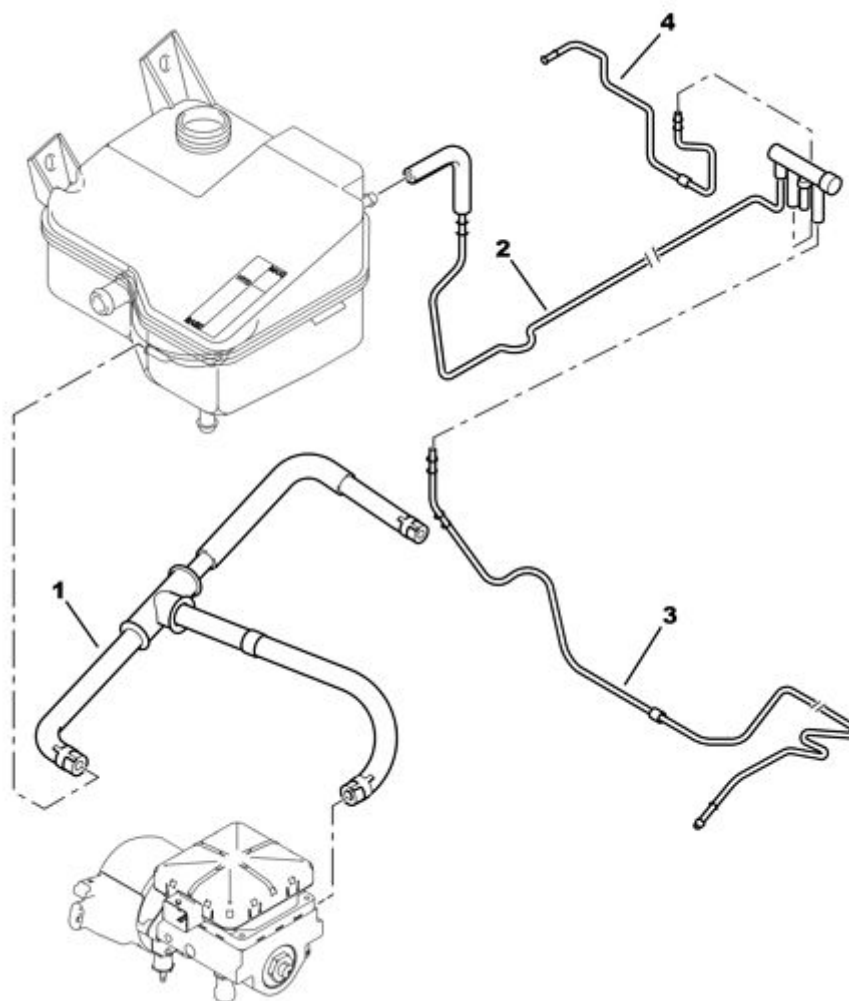

23.07.11 394420

ВОЗВРАТНАЯ ТРУБКА ПЕРЕДНЕЙ ПОДВЕСКИ

01/2013

00019562

01	5270 RA	REACH NFP	01	ЖГУТ ПРОВ ВОЗВР ЖИДК ГИДР СИСТ DIAM 6
02	5270 QW	REACH NFP	01	ЖГУТ ПРОВ ВОЗВР ЖИДК ГИДР СИСТ DIAM 6
03	5270 QN	REACH NFP	01	ЖГУТ ПРОВ ВОЗВР ЖИДК ГИДР СИСТ ЛЕВЫЙ DIAM 4,75-LONG 1156
04	5270 QL	REACH NFP	01	ЖГУТ ПРОВ ВОЗВР ЖИДК ГИДР СИСТ ПРАВЫЙ DIAM 4,75-LONG 390