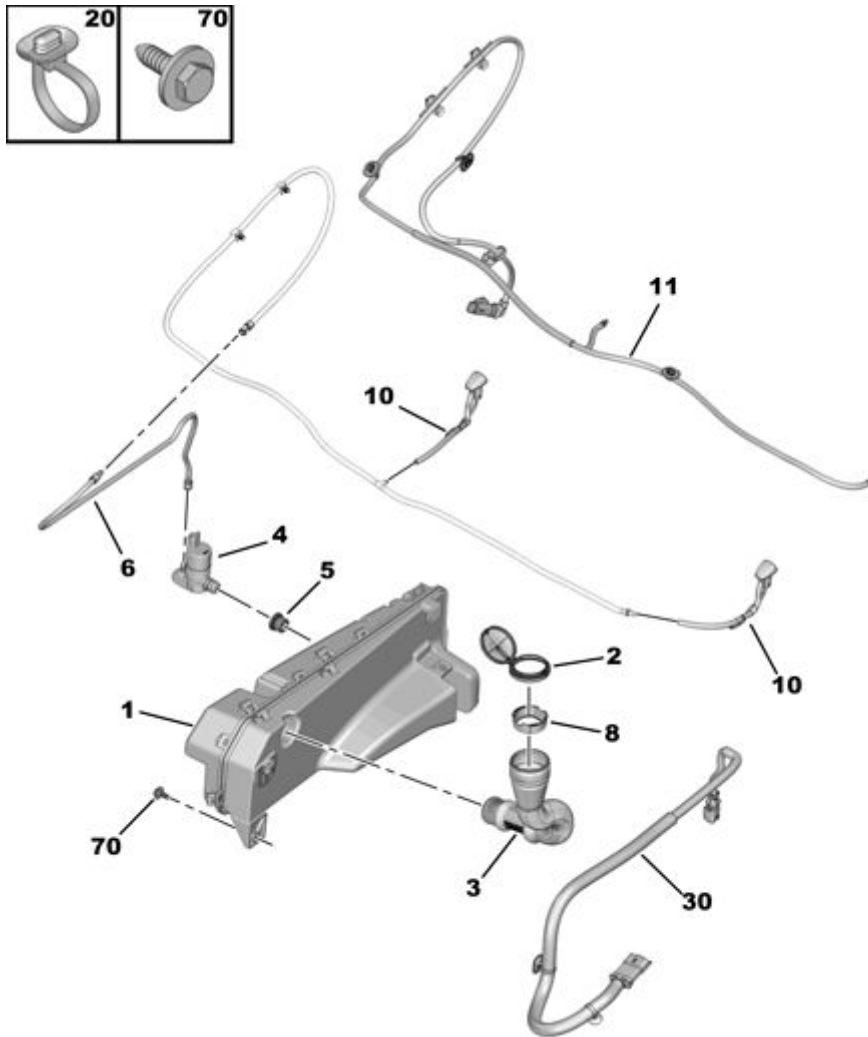

# ОМЫВАТЕЛЬ ЛОБОВОГО СТЕКЛА

06/2022

00112902

01	98 098 032 80	REACH	01	БАЧОК СТЕКЛООМЫВАТЕЛЯ
02	6432 38	REACH	01	ПРОБКА БАЧКА СТЕКЛООМЫВАТЕЛЯ
03	98 082 387 80	REACH	01	ТРУБКА ЗАПР СТЕКЛООМЫВАТЕЛЯ
04	98 117 947 80	REACH	01	НАСОС СТЕКЛООМЫВАТЕЛЯ
05	6434 45	REACH	01	ПРОКЛАДКА НАСОСА СТЕКЛООМЫВАТ
06	98 099 140 80	REACH	01	ТРУБКА СТЕКЛООМЫВАТЕЛЯ
08	98 445 732 80	REACH	01	ФИЛЬТР МОЮЩЕЙ ЖИДКОСТИ
10	98 117 878 80	REACH	02	ЖИКЛЕР СТЕКЛООМЫВАТЕЛЯ
11	98 201 056 80	REACH	01	ЖГУТ ПРОВОДОВ ПЕРЕД СТЕКЛООЧИС
20	6980 A3	REACH	01	(MUL) ГИБКИЙ ХОМУТ L =140 LARG=5,5
30	98 108 685 80	REACH	01	ЖГУТ ПРОВОДОВ ПЕРЕД СТЕКЛООЧИС
70	98 098 400 80	REACH	02	БОЛТ M6X100-20