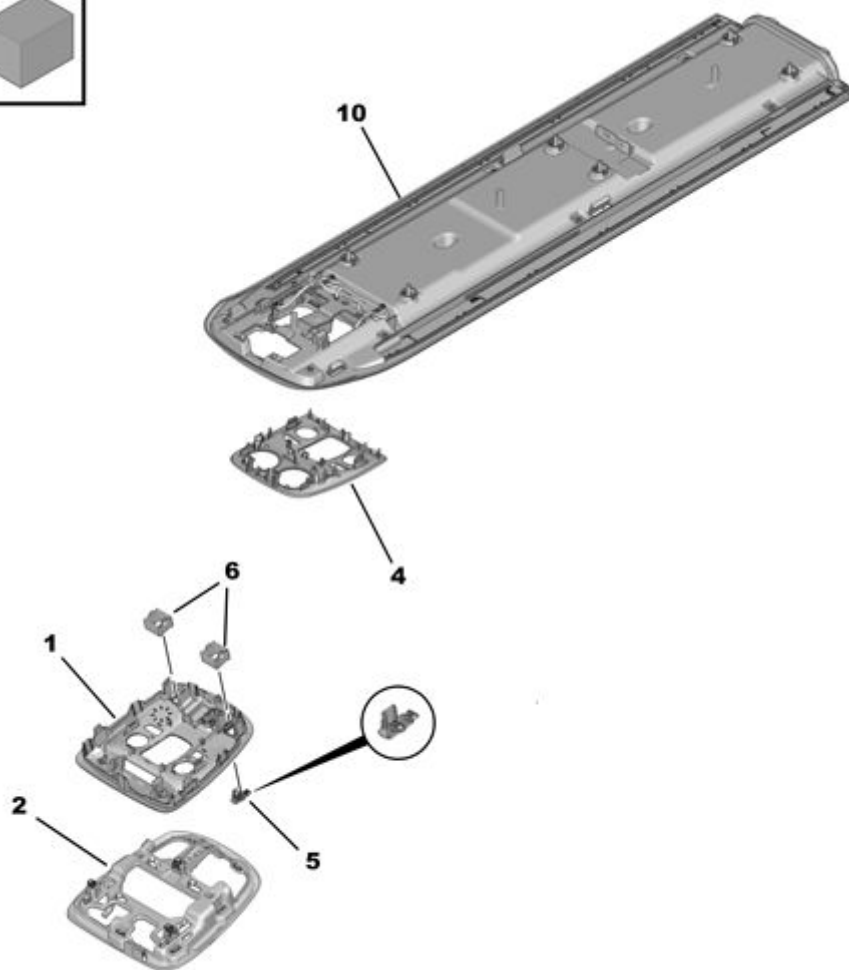

20.04.20 982030A ПОТОЛОЧНАЯ КОНСОЛЬ

11/2017

00112678

01	96 778 212 BJ	REACH	01	КОНСОЛЬ НА ПОТОЛКЕ	
02	96 774 288 80	REACH	01	ОПОРА КОНСОЛИ НА ПОТОЛКЕ	
04	98 117 692 BJ	REACH	01	КОНСОЛЬ НА ПОТОЛКЕ	
05	98 029 684 BJ	REACH	01	ДЕКОР. ЭЛЕМ. КОНСОЛИ ПОТОЛКА	
06	8146 CW	REACH	02	ОПОРА ВЫКЛЮЧАТЕЛЯ КОНСОЛИ	
10	98 237 746 BJ	REACH	01	КОНСОЛЬ НА ПОТОЛКЕ	
20	98 118 501 80	REACH	01	ШУМОИЗОЛЯЦИОННАЯ ГУБКА	