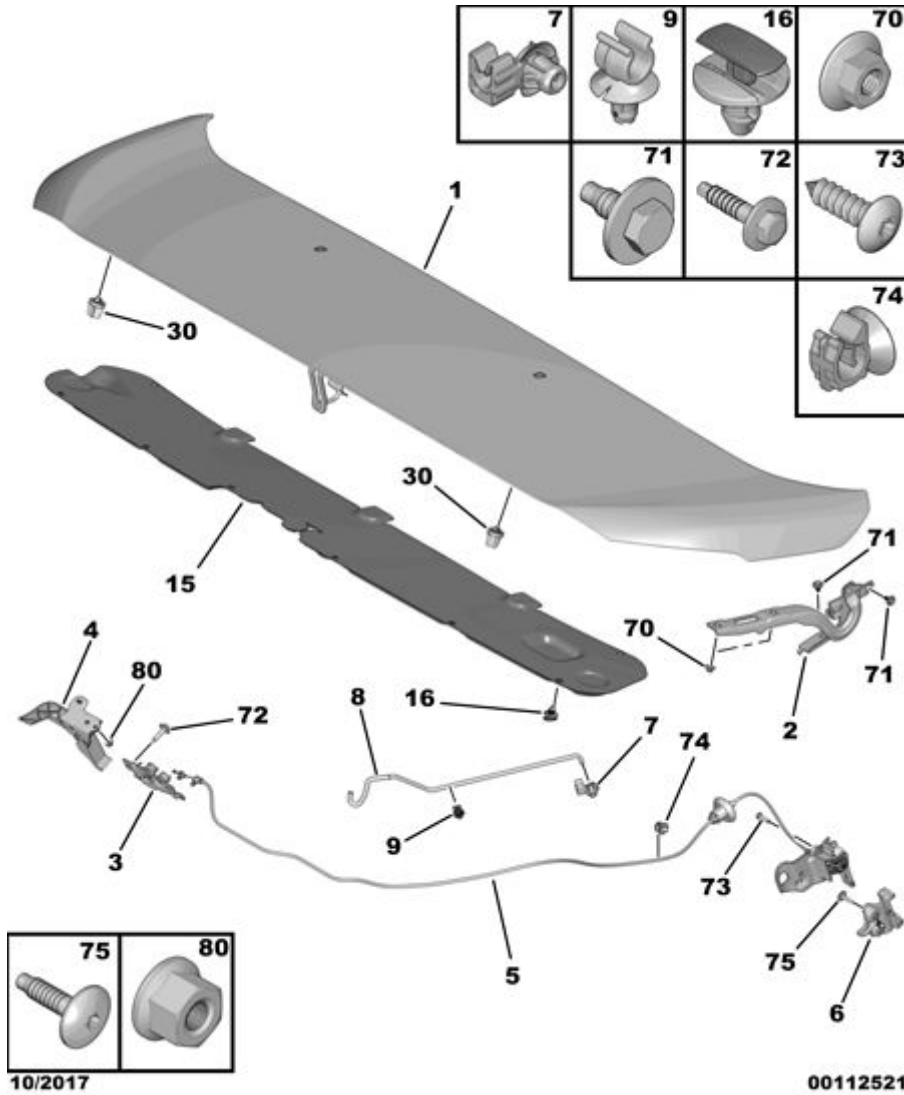

02.08.17 743301A

ΚΑΠΟΤ

01	98 118 928 80	REACH	01	КАПОТ ASS	
02	98 231 317 80	REACH	01	ШАРНИР КАПОТА ПРАВЫЙ ASS	
	98 231 339 80	REACH	01	ЛЕВЫЙ ASS	
03	98 088 702 80	REACH	01	ЗАМОК КАПОТА	
04	98 084 056 80	REACH	01	КРЮЧОК БЕЗОПАСНОСТИ КАПОТА	
05	98 092 168 80	REACH	01	РУЧНОЙ ПРИВОД КАПОТА	
06	98 010 805 80	REACH	01	ОПОРА ПРИВОДА ОТКРЫТИЯ КАПОТ	
07	7928 43	REACH	01	ФИКСАТ. РЫЧАГА ОТКРЫВ. КАПОТА	
08	98 242 246 80	REACH	01	УПОР КАПОТА	
09	7950 59	REACH	01	(MUL) ФИКСАТОР	
15	98 086 443 80	REACH	01	ЗВУКОИЗОЛЯТОР КАПОТА	
16	16 227 495 80	REACH	08	(MUL) ЗАКЛЕПКА	
30	8733 88	REACH	02	УПОР КАПОТА	
70	6936 C9	REACH	02	(MUL) ГАЙКА С БУРТИКОМ 6X100	
71	6923 H0	REACH	02	(MUL) БОЛТ TH RDL 6X100-16	
72	7934 E1	REACH	02	БОЛТ M6X100 L30	
73	6924 74	REACH	01	(MUL) БОЛТ RLX DIAM 6-25	
74	6992 40	REACH	01	(MUL) ФИКСАТОР DIAM 8-6,5	
75	6925 P8	REACH	02	(MUL) БОЛТ RLX M6X100-25	
80	6935 A6	REACH	02	(MUL) ГАЙКА С БУРТИКОМ M6X100	