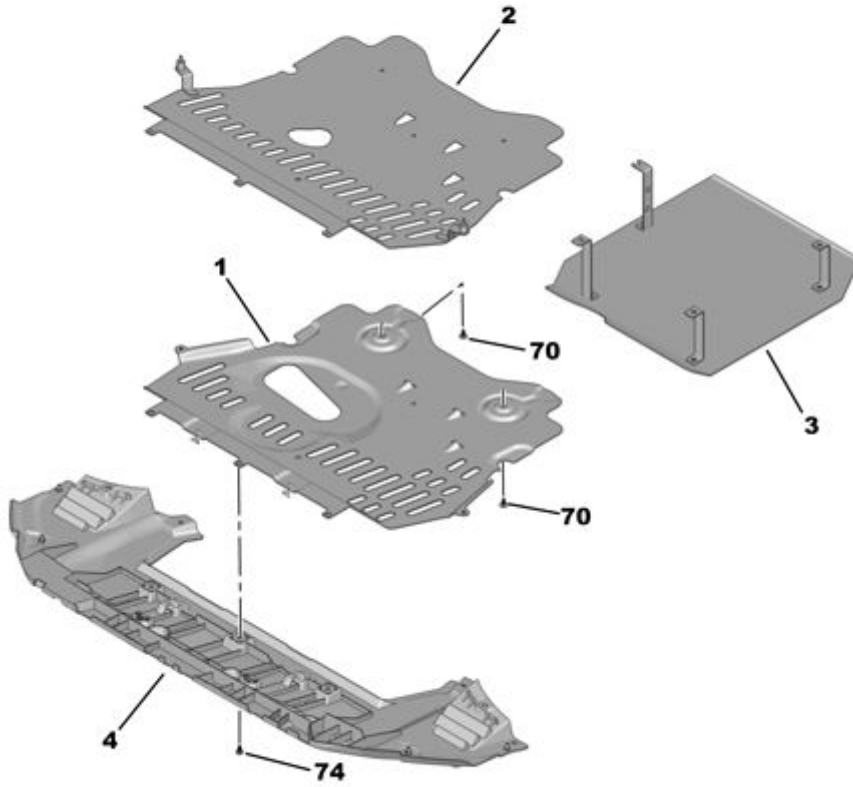

10.01.22 743105A

ЗАЩИТА НИЖНЕЙ ЧАСТИ КУЗОВА

01/2022

00120312

01	98 278 892 80	REACH	01	ПЛАСТИНА ЗАЩИТНАЯ - 2 ВЕДУЩИХ КОЛЕСА
	98 404 843 80	REACH	01	- 4 ВЕДУЩИХ КОЛЕСА
03	16 750 689 80	REACH	01	ЗАЩИТА ПОД КУЗОВОМ ECHARPEMENT - 4 ВЕДУЩИХ КОЛЕСА
04	98 085 018 80	REACH	01	ДЕФЛЕКТОР ПЕРЕДНЕГО БАМПЕРА
70	7221 49	REACH	02	БОЛТ DIAM 6-LON 20
71	6922 E7	REACH	02	(MUL) БОЛТ TH RDL DIAM 8X125-20
72	6943 55	REACH	04	(MUL) СТАЛЬНАЯ ГАЙКА 8X125-25-17
73	9044 46	REACH	04	БОЛТ DIAM 8X125-LONG 20
74	98 098 400 80	REACH	03	БОЛТ M6X100-20