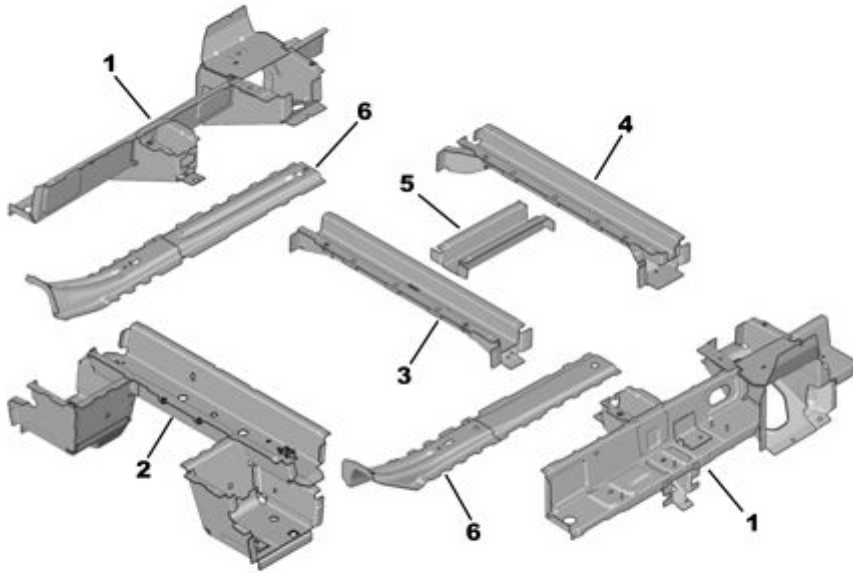

03.08.17 742901A ПЕРЕДНЯЯ ЧАСТЬ ПОЛА

11/2017

00112642

01	16 138 490 80	REACH	01	УСИЛЕНИЕ ДНИЩА ЛЕВЫЙ ASS
	16 138 487 80	REACH	01	ПРАВЫЙ ASS
02	16 141 214 80	REACH	01	ПОПЕРЕЧИНА ПОЛА ASS AV
03	98 170 294 80	REACH	01	ПОПЕРЕЧИНА ПОДУШКИ ПЕР СИДЕНЬЯ ASS AV
04	16 141 223 80	REACH	01	ПОПЕРЕЧИНА ПОДУШКИ ПЕР СИДЕНЬЯ ASS AR
	RP 16 277 373 80		01	
05	98 056 654 80	REACH	01	ОПОРА ПОДУШКИ СИДЕНЬЯ AR
06	98 056 643 80	REACH	01	УСИЛИТЕЛЬ ЛОНЖЕРОНА ПЕРЕД ПОЛА ЛЕВЫЙ INT