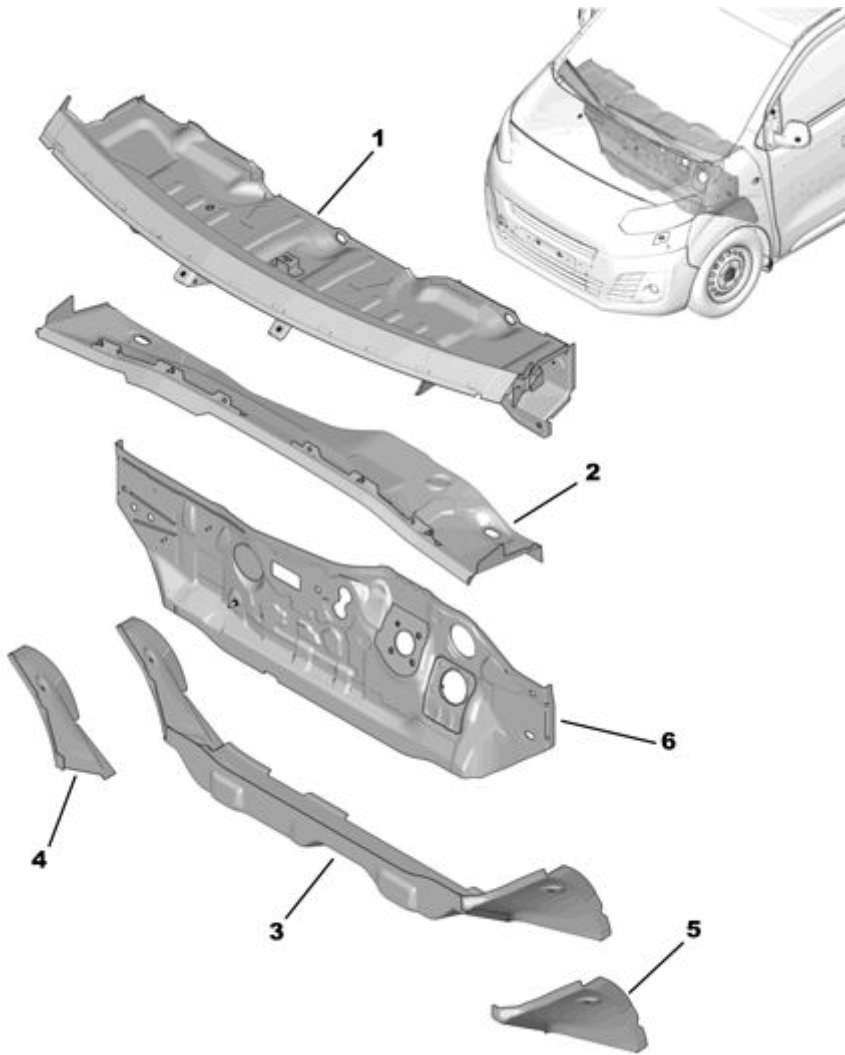

03.08.17 742505A

ЗВУКОИЗОЛЯЦИЯ ПОПЕРЕЧИНЫ МОТОРНОГО ЩИТА

ПАНЕЛЬ

09/2015

00104958

01	16 138 409 80	REACH	01	ПОПЕРЕЧИНА ПЕРЕДНЕГО ЩИТКА ASS
02	98 114 482 80	REACH	01	КОЛЛЕКТОР ВОЗДУХОЗАБОРНИКА INF ASS
03	16 139 438 80	REACH	01	ПОПЕРЕЧИНА ЦЕНТРАЛЬН. ПОЛКИ ASS
04	98 060 128 80	REACH	01	УДЛИНИТЕЛЬ ПЕРЕБОРКИ ПРАВЫЙ
05	98 060 129 80	REACH	01	УДЛИНИТЕЛЬ ПЕРЕБОРКИ ЛЕВЫЙ
06	16 139 444 80	REACH	01	ПЕРЕБОРКА INF - ASS