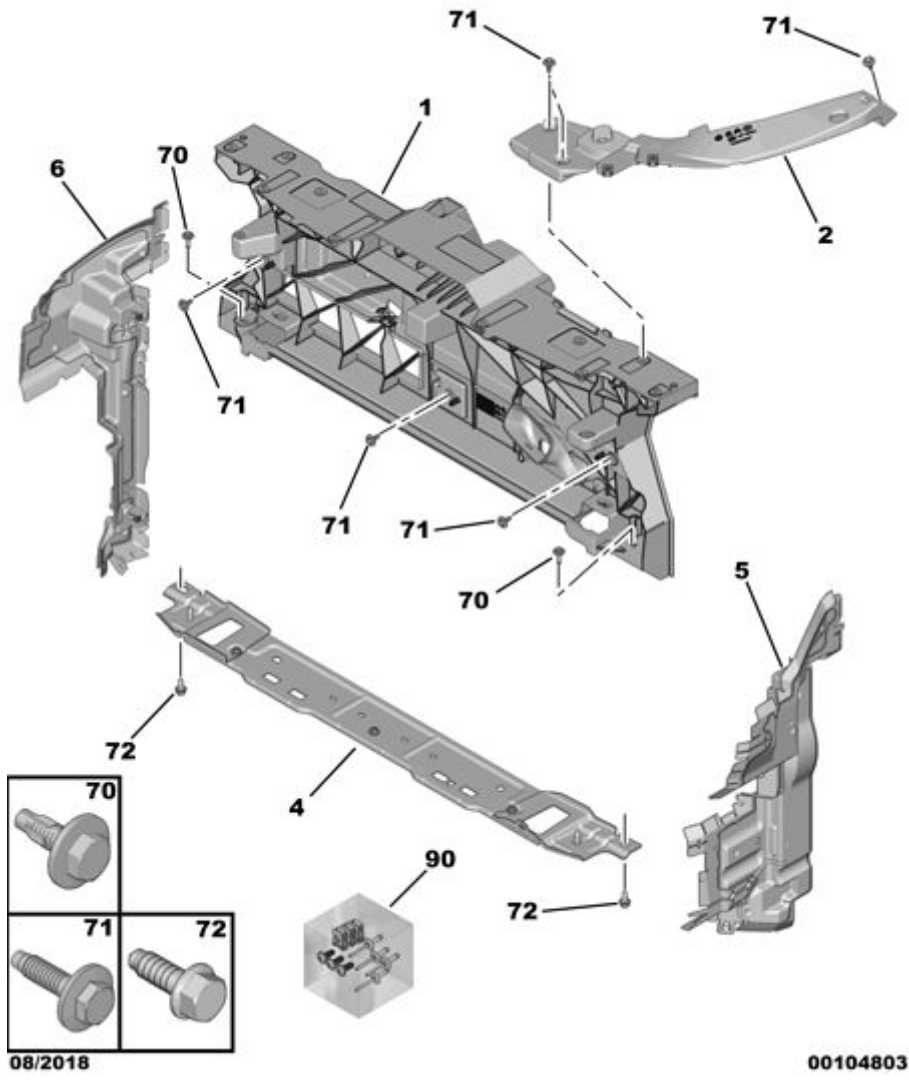

15.08.18 741001A ПЕРЕДНЯЯ РАМА

01	98 082 907 80	REACH	01	ПОПЕРЕЧИНА ПЕРЕДНЕЙ ПАНЕЛИ
02	98 260 956 80	REACH	01	ОПОРА ПОПЕРЕЧИНЫ ФАСАДА БЛОКА ЛЕВЫЙ AV
	98 260 954 80	REACH	01	ПРАВЫЙ AV
04	98 146 303 80	REACH	01	ПОПЕРЕЧИНА ПЕРЕДНЕЙ ПАНЕЛИ INF
05	98 121 341 80	REACH	01	ПЕРЕГОРОДКА АНТИ-РЕЦИР ВОЗ ОХЛ ЛЕВЫЙ
06	98 121 340 80	REACH	01	ПЕРЕГОРОДКА АНТИ-РЕЦИР ВОЗ ОХЛ ПРАВЫЙ
70	98 027 744 80	REACH	01	(MUL) БОЛТ TH RDL DIAM 6 X 100 - 25
71	6922 H2	REACH	01	(MUL) БОЛТ TH RDL DIAM 6X100-20
72	16 113 853 80	REACH	04	(MUL) БОЛТ С ОПОРНОЙ ШАЙБОЙ DIAM 8X125-20
90	16 314 936 80	REACH	01	(MKT) КРЕПЛЕН МИНИ ПЕРЕД БАМП