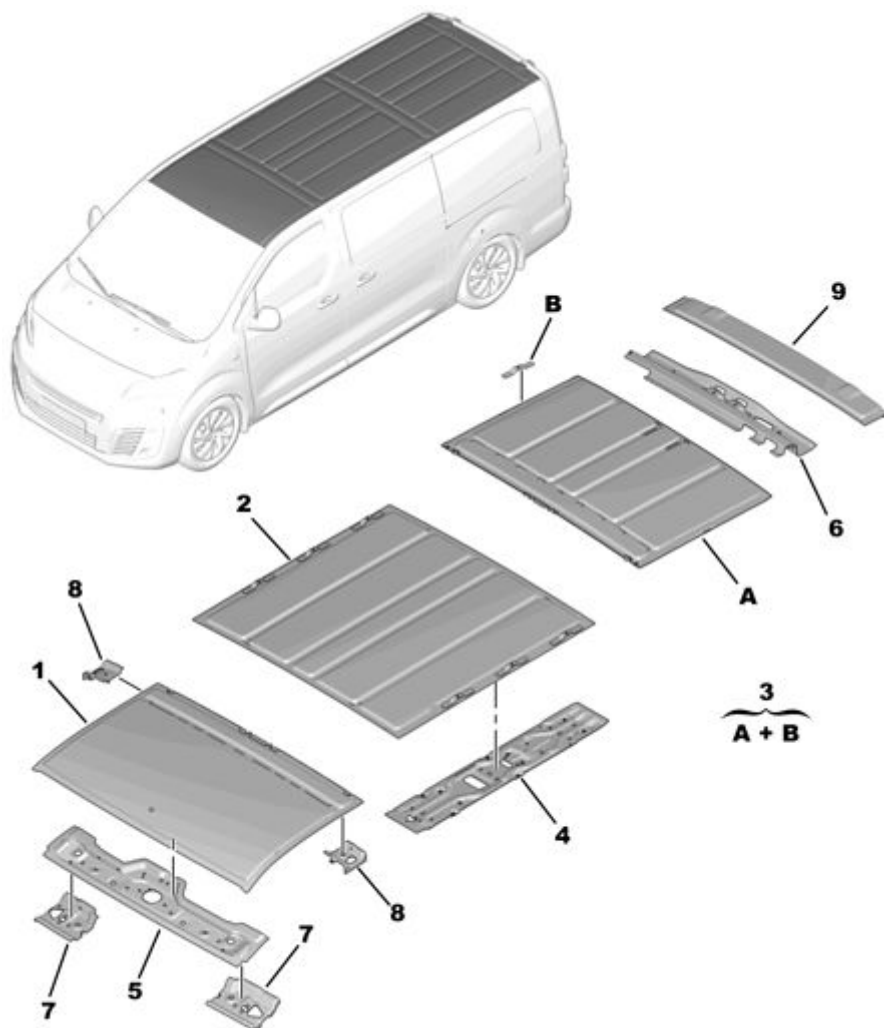

04.08.17 008401A

ПАНЕЛЬ КРЫШИ - ВНУТР. РАМА - БАГ. ОПОРЫ

01	16 135 824 80	REACH	01	ПОТОЛОК ФИКСИРОВАННОЙ КРЫШИ ASS
02	16 139 661 80	REACH	01	ПОТОЛОК ФИКСИРОВАННОЙ КРЫШИ CENT ASS
03	16 139 663 80	REACH	01	ПОТОЛОК ФИКСИРОВАННОЙ КРЫШИ AR
04	98 110 212 80	REACH	01	ОПОРА КОНСОЛИ НА ПОТОЛКЕ AV
05	98 080 104 80	REACH	01	УСИЛИТЕЛЬ КРЫШИ AV
06	16 139 674 80	REACH	01	ПОПЕРЕЧИНА ЗАДНЯЯ КРЫШИ ASS
07	98 081 336 80	REACH	01	ПОДПОРКА ПЕРЕДНЕЙ ПОПЕРЕЧИНЫ ПРАВЫЙ
	98 081 337 80	REACH	01	ЛЕВЫЙ
08	98 081 338 80	REACH	01	ПОДПОРКА АРКИ ПОТОЛКА ПРАВЫЙ CENT
	98 081 339 80	REACH	01	ЛЕВЫЙ CENT
09	98 275 259 80	REACH	01	ЗАДНИЙ ЖЕЛОБ КРЫШИ