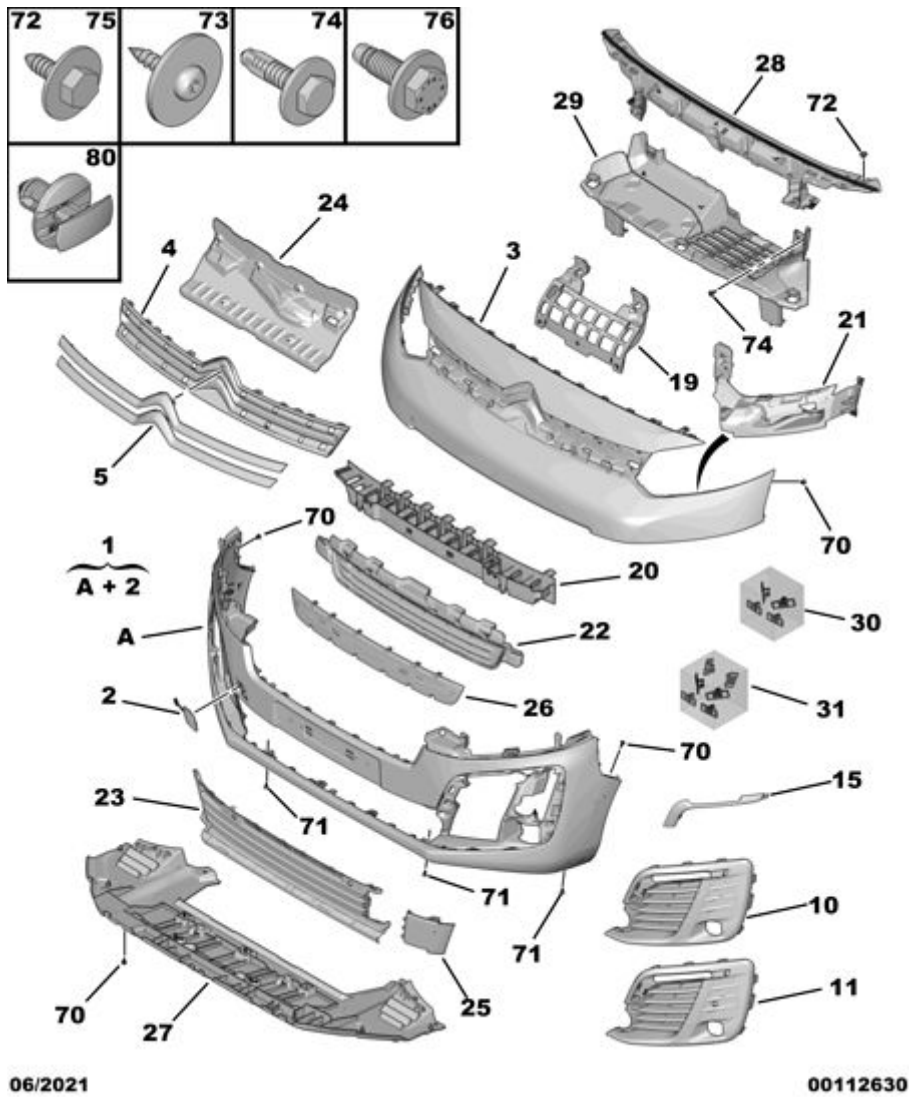

02.06.21 617501A ПЕРЕДНИЙ БАМПЕР

01	16 350 393 80	REACH	01	ПЕРЕДНИЙ БАМПЕР INFERIEUR	
02	982295041T	REACH	01	СМОТРОВОЙ ЛЮК KKT - SOUS APRET PRÊTE A PEINDRE	
03	982465711T	REACH	01	ПЕРЕДНИЙ БАМПЕР SUPERIEUR KKT - SOUS APRET PRÊTE A PEINDRE	
04	98 246 669 XT	REACH	01	РЕШЕТКА ПЕРЕДНЕГО БАМПЕРА FXT - СЕРЕБРИСТО-СЕРЫЙ	
05	98 246 882 VD	REACH	01	ЭМБЛЕМА МАРКИ SUPERIEUR FVD - СЕРЫЙ ХРОМ	
10	98 246 347 XT	REACH	01	ДЕКОР. ЭЛЕМЕНТ ПЕРЕДН. БАМПЕРА ЛЕВЫЙ ANTIBROUILLARD FXT - СЕРЕБРИСТО-СЕРЫЙ	
	98 246 336 XT	REACH	01	ПРАВЫЙ ANTIBROUILLARD FXT - СЕРЕБРИСТО-СЕРЫЙ	
15	98 118 268 VD	REACH	01	ДЕКОРАТИВН. ЭЛЕМ. ФОНАРЯ ЛЕВЫЙ DRL FVD - СЕРЫЙ ХРОМ	
	98 118 266 VD	REACH	01	ПРАВЫЙ DRL FVD - СЕРЫЙ ХРОМ	
19	98 246 565 80	REACH	01	УСИЛИТЕЛЬ АБСОБЕРА БАМПЕРА	
20	98 229 493 80	REACH	01	АБСОРБЕР БАМПЕРА	
21	98 246 578 80	REACH	01	УСИЛИТЕЛЬ КРЕПЛЕНИЯ БАМПЕРА ПРАВЫЙ	
	98 246 580 80	REACH	01	ЛЕВЫЙ	
22	98 229 299 XT	REACH	01	РЕШЕТКА ЮБКИ ПЕРЕДНЕЙ SUPERIEUR FXT - СЕРЕБРИСТО-СЕРЫЙ	
23	98 229 312 XT	REACH	01	РЕШЕТКА ЮБКИ ПЕРЕДНЕЙ INFERIEUR FXT - СЕРЕБРИСТО-СЕРЫЙ	
24	98 246 673 80	REACH	01	ЭКРАН РЕШЕТКИ РАДИАТОРА	
25	98 246 481 XT	REACH	01	ЗАГЛУШКА РЕШЕТКИ ВОЗДУХОЗАБОРН ЛЕВЫЙ FXT - СЕРЕБРИСТО-СЕРЫЙ	
26	98 246 486 XT	REACH	01	ЗАГЛУШКА РЕШЕТКИ ВОЗДУХОЗАБОРН SUPERIEUR FXT - СЕРЕБРИСТО-СЕРЫЙ	
27	98 254 607 80	REACH	01	ДЕФЛЕКТОР ПЕРЕДНЕГО БАМПЕРА	
28	98 254 616 80	REACH	01	КАРКАС БАМПЕРА SUPERIEUR	
29	98 084 906 80	REACH	01	КАРКАС БАМПЕРА INF FXT - СЕРЕБРИСТО-СЕРЫЙ	
30	16 350 402 80	REACH	01	ДАТЧИК ОПРЕДЕЛЕНИЯ ПРЕПЯТСТВИЯ	
70				БОЛТ	

	98 098 400 80	REACH	01	M6X100-20
71	98 010 249 80	REACH	01	(MUL) БОЛТ RLX VIS FENTE LARG 4,5
72	7013 AK	REACH	01	(MUL) БОЛТ TH RDL DIAM 6-LON 20
73	96 834 207 80	REACH	01	БОЛТ
74	96 231 556 80 RP 6230 06	REACH	01 01	БОЛТ
75	7013 AK	REACH	01	(MUL) БОЛТ TH RDL DIAM 6-LON 20
76	98 021 863 80	REACH	01	БОЛТ H RCN M8X125-25
80	98 072 182 80	REACH	01	СЪЕМНАЯ ЗАКЛЕПКА GRIS