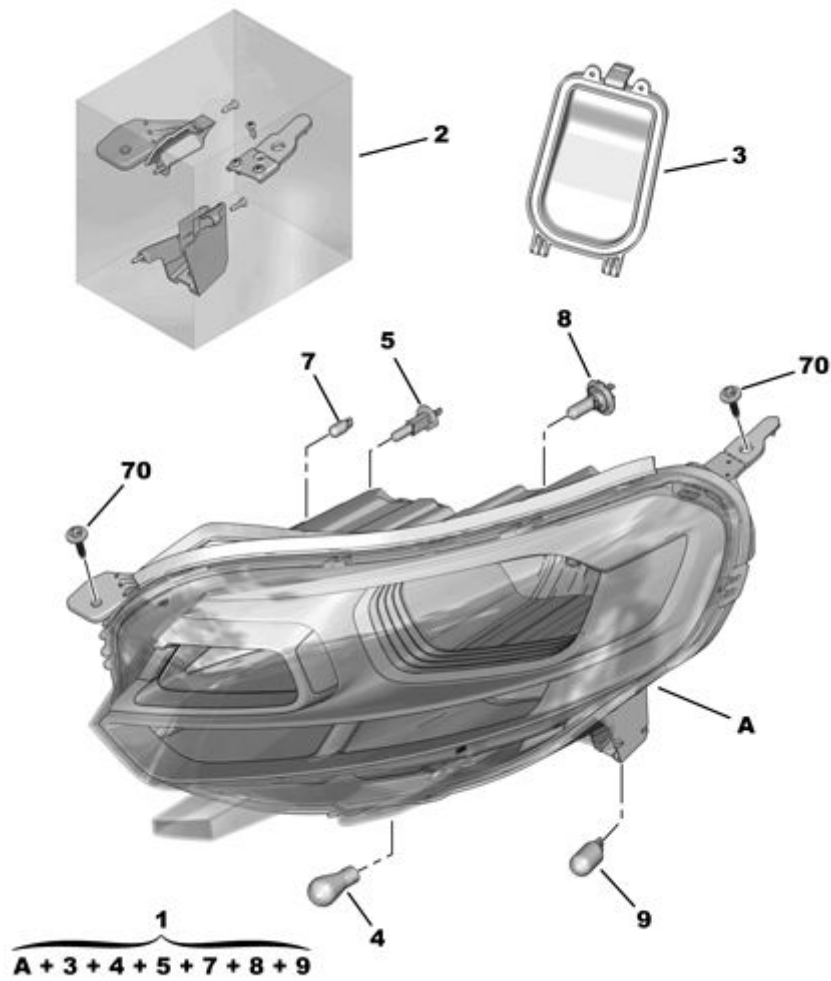

28.02.20 541001A ΦΑΡΑ - СТЕΚΛΟ - ΛΑΜΠΑ

10/2017

00112346

01	98 085 676 80	REACH	01	ФАРА В СБОРЕ	
	98 085 677 80	REACH	01	ПРАВЫЙ	
			01	ЛЕВЫЙ	
02	16 143 126 80	REACH	01	КОМПЛ ЛАПОК ДЛЯ РЕМОНТА ФАР	
	16 143 125 80	REACH	01	ЛЕВЫЙ	
			01	ПРАВЫЙ	
03	16 143 124 80	REACH	01	КОЛПАК ЛАМПЫ ФАРЫ	
04	6216 A0	REACH	01	ЛАМПА	
			01	12V-PY21W	
	16 164 309 80	REACH	01	Е:ЛАМПА	
			01	12V-PY21W	
				- И СРОК ЭКСПЛУАТАЦИИ >= 3	
05	6216 98	REACH	01	ЛАМПА ФАРЫ	
			01	H1 12V-55W	
	16 164 308 80	REACH	01	Е:ЛАМПА	
			01	H1 12V-55W	
				- И СРОК ЭКСПЛУАТАЦИИ >= 3	
07	6216 A1	REACH	01	ЛАМПА	
			01	12V-W5W	
	16 164 315 80	REACH	01	Е:ЛАМПА	
			01	12V-W5W	
				- И СРОК ЭКСПЛУАТАЦИИ >= 3	
08	6216 97	REACH	01	ЛАМПА ФАРЫ	
			01	H7 L 12V-55W	
	16 164 314 80	REACH	01	Е:ЛАМПА	
			01	H7 12V-55W	
				- И СРОК ЭКСПЛУАТАЦИИ >= 3	
	16 179 239 80	REACH	01	ЛАМПА ФАРЫ	
			01	H7 12V-55W PREMIUM XL LIFE	
	16 480 360 80	REACH	01	Е:ЛАМПА H7LL	
			01	H7 12V-55W	
				- И СРОК ЭКСПЛУАТАЦИИ >= 3	
	16 179 241 80	REACH	01	ЛАМПА ФАРЫ	
			01	H7 12V-55W PREMIUM XL LIFE	
	16 179 243 80	REACH	01	ЛАМПА ФАРЫ	
			01	H7 12V-55W PREMIUM XENON STYLE	
09	6216 E9	REACH	01	ЛАМПА	
			01	12V-21/5W	
70	6230 06	REACH	03	(MUL) БОЛТ TH RDL	
			03	DIAM 6-30	