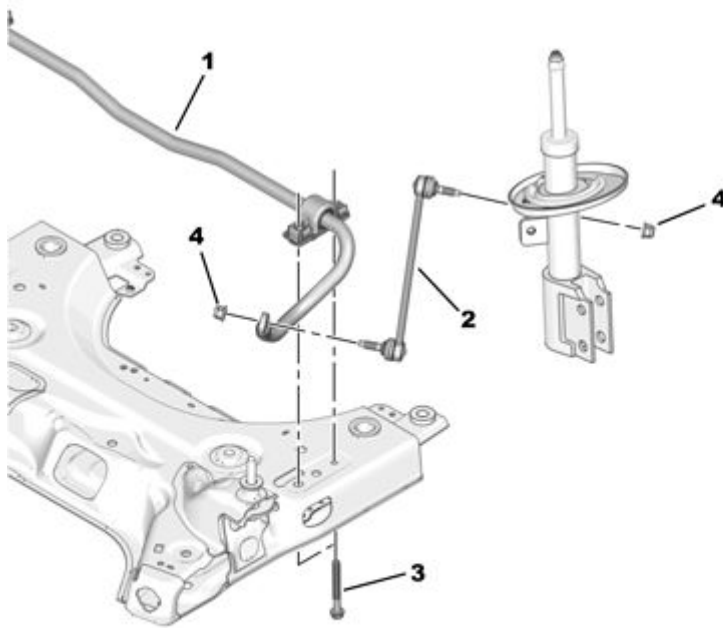

# 15.06.18 435201A ПЕРЕДНИЙ СТАБИЛИЗАТОР

03/2016

00106151

01	98 113 849 80	REACH	01	СТАБИЛИЗАТОР ПОПЕР УСТОЙЧ ПЕР	
02	98 090 901 80	REACH	02	ТЯГА СТАБИЛИЗАТОРА ПОПЕР УСТ	
03	6923 14	REACH	04	(MUL) БОЛТ TH RDL DIAM 10X150-100	
04	4010 F7	REACH	04	(MUL) ШЕСТИГРАННАЯ ГАЙКА 12X150	