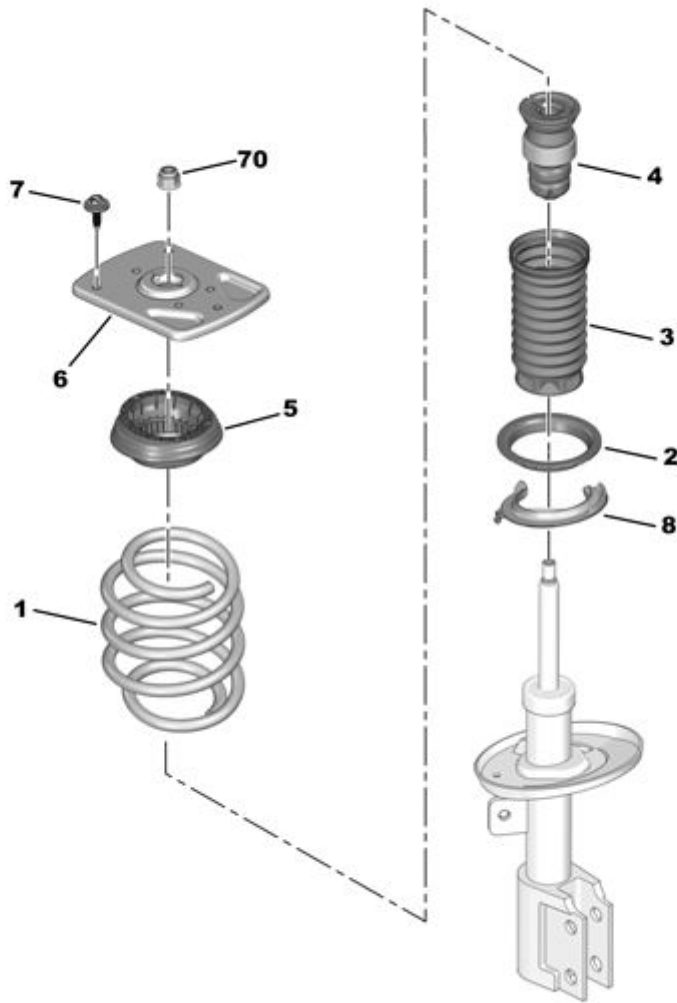

# ПЕРЕДНЯЯ ПРУЖИНА, ПЕРЕДНИЙ ТОРСИОН

12/2019

00106200

01	98 145 384 80	REACH	02	ПРУЖИНА ПЕРЕДНЕЙ ПОДВЕСКИ ЦВЕТНАЯ МАРКИРОВКА: 1 СИНЯЯ + 1 СИНЯЯ + 1 ЗЕЛЕНАЯ	
02	96 787 491 80	REACH	02	ЧАШКА	
03	96 787 825 80	REACH	02	ЗАЩИТА ТЯГИ АМОРТИЗАТОРА	
04	98 108 064 80	REACH	02	ОГРАНИЧИТЕЛЬ ХОДА ПЕРЕД ПОДВЕС	
05	98 055 720 80	REACH	02	ЧАШКА	
06	98 055 199 80	REACH	02	ОПОРА АМОРТИЗАТОРА	
07	98 090 153 80	REACH	06	БОЛТ M8X125	
08	98 066 427 80	REACH	02	ЧАШКА INF	
70	5036 15	REACH	02	(MUL) ШЕСТИГРАННАЯ ГАЙКА M14X150	