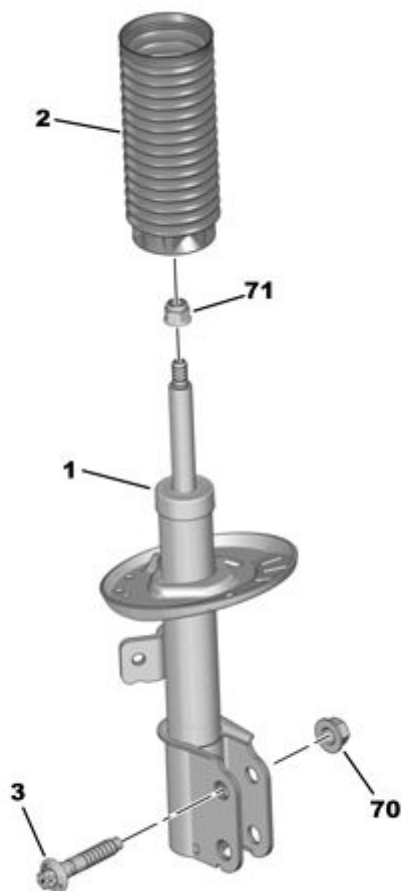

# 13.02.20 434001A АМОТИЗАТОРЫ

02/2020

00114380

01	98 325 601 80	REACH	02	АМОТИЗАТОР ПЕРЕДНЕЙ ПОДВЕСКИ	
02	96 787 825 80	REACH	02	ЗАЩИТА ТЯГИ АМОТИЗАТОРА	
03	98 062 952 80	REACH	04	БОЛТ КУЛАКА ПЕРЕДНЕЙ ЦАПФЫ M16X150	
70	5089 15	REACH	04	(MUL) ГАЙКА С БУРТИКОМ 16X150	
71	5036 15	REACH	02	(MUL) ШЕСТИГРАННАЯ ГАЙКА M14X150	