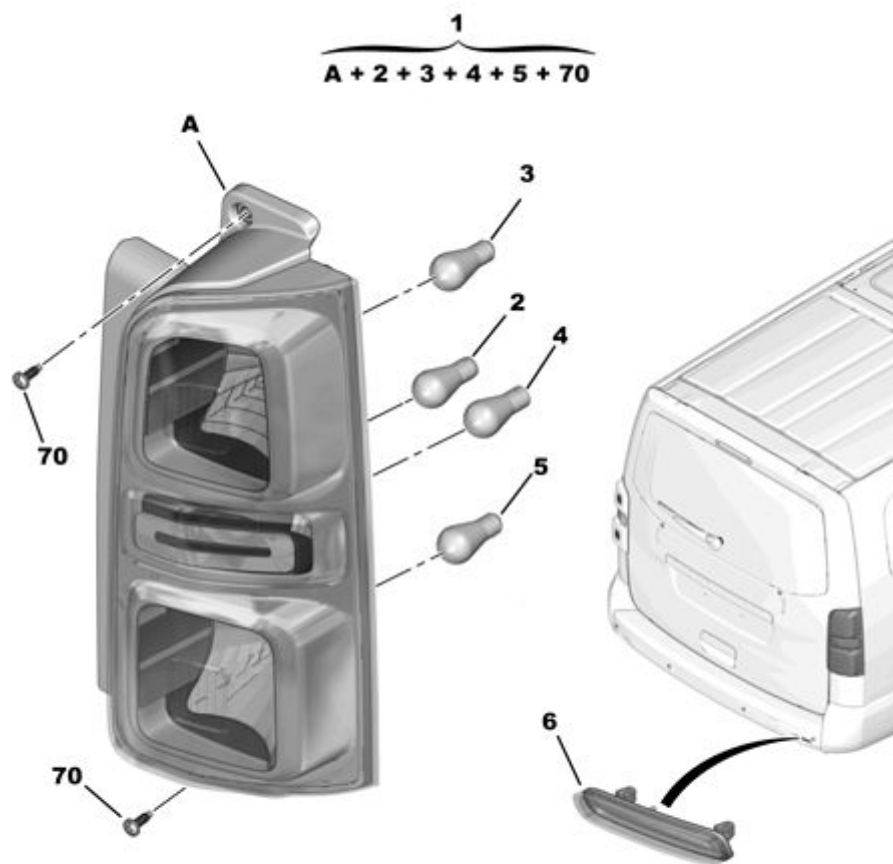

22.09.21 544001А ЗАДНИЙ ФОНАРЬ

10/2021

00104189

01	98 082 431 80	REACH	01	ЗАДНИЙ ФОНАРЬ ЛЕВЫЙ	
	98 082 430 80	REACH	01	ПРАВЫЙ	
02	6216 A0	REACH	02	ЛАМПА 12V-PY21W	
	16 164 309 80	REACH	02	Е:ЛАМПА 12V-PY21W - И СРОК ЭКСПЛУАТАЦИИ >= 3	
03	6216 E2	REACH	02	ЛАМПА 12V-21/5W LL	
	16 164 313 80	REACH	02	Е:ЛАМПА 12V-21/5W - И СРОК ЭКСПЛУАТАЦИИ >= 3	
04	6216 A4	REACH	02	ЛАМПА 21 ВТ 12V-P21W	
	16 164 312 80	REACH	02	Е:ЛАМПА 12V-P21W - И СРОК ЭКСПЛУАТАЦИИ >= 3	
05	6216 E1	REACH	02	ЛАМПА 12V-21/4W	
	16 720 280 80	REACH	02	Е:ЛАМПА 12V P21/4W - И СРОК ЭКСПЛУАТАЦИИ >= 3	
06	6340 E7	REACH	01	КАТАФОТ ЛЕВЫЙ	
	6340 E6	REACH	01	ПРАВЫЙ	
70	7221 49	REACH	04	БОЛТ DIAM 6-LON 20	