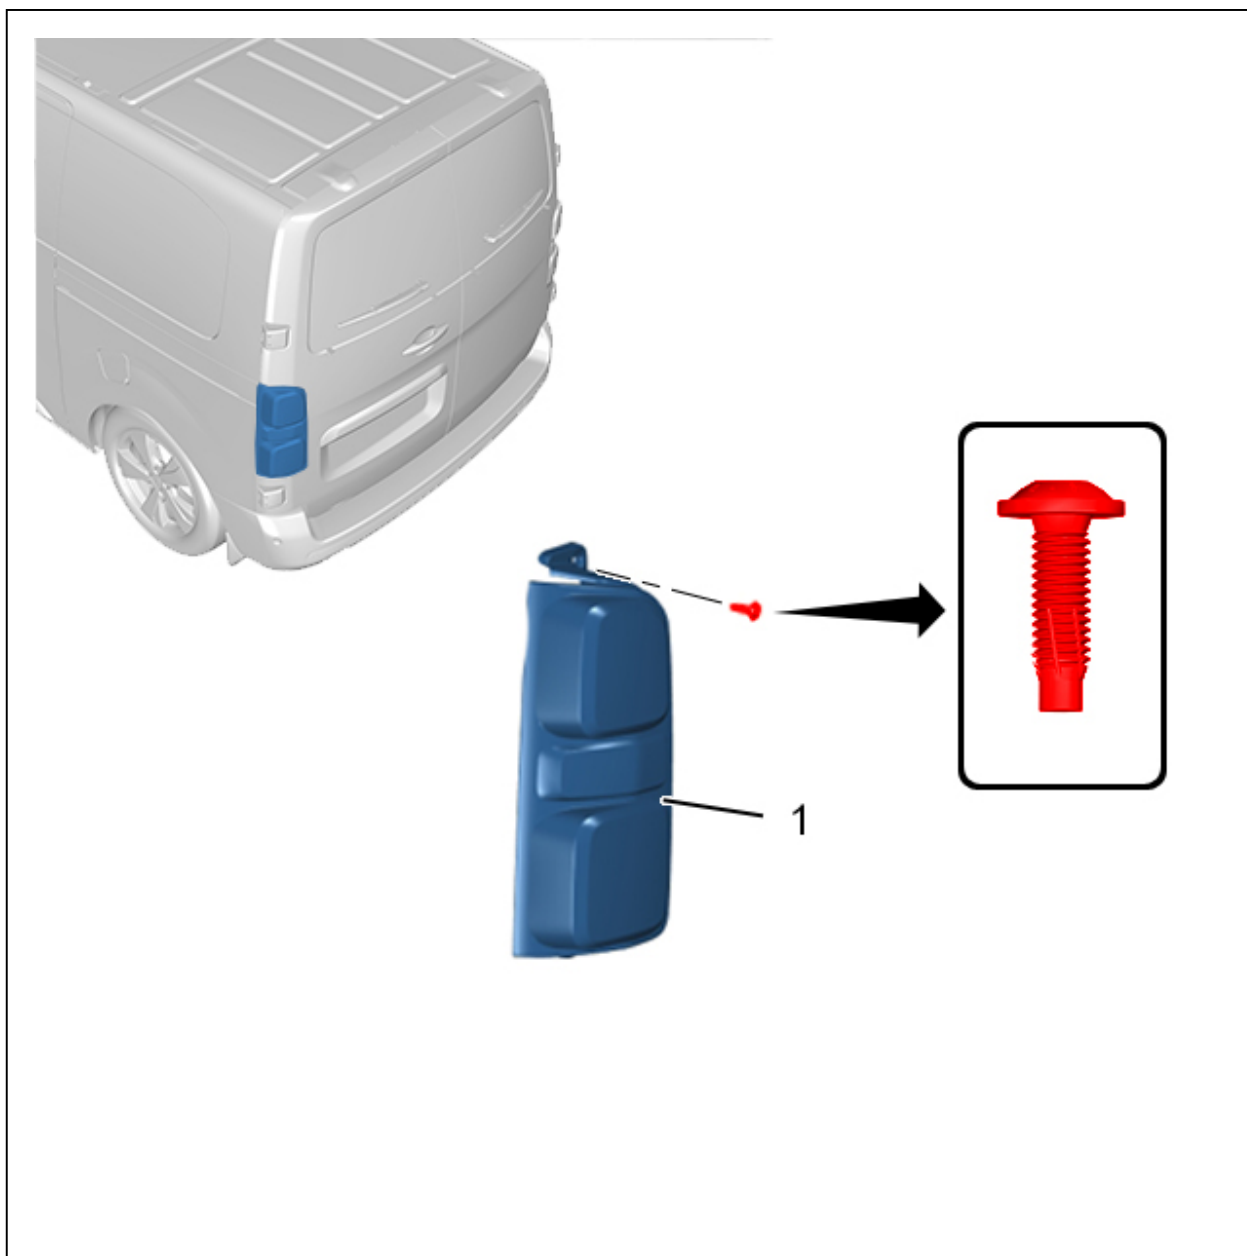

СНЯТИЕ - УСТАНОВКА : ЗАДНИЙ ФОНАРЬ ЗАДНЮЮ РАСПАШНУЮ ДВЕРЬ

ОБЯЗАТЕЛЬНО : Соблюдайте чистоту и правила безопасного выполнения работ  .

Обозначения : **Обозначение операций с помощью символов**  .

1. Расположение

Рисунок : C5EGYK9P

Метка	Обозначение	Количество
1	Задние габаритные огни	1

2. Снятие

Рисунок : C5EGYKAD

Рисунок : C5EGYKBD

3. Установка

Установка производится в порядке, обратном операциям по снятию.
Проверить работу различного оборудования.