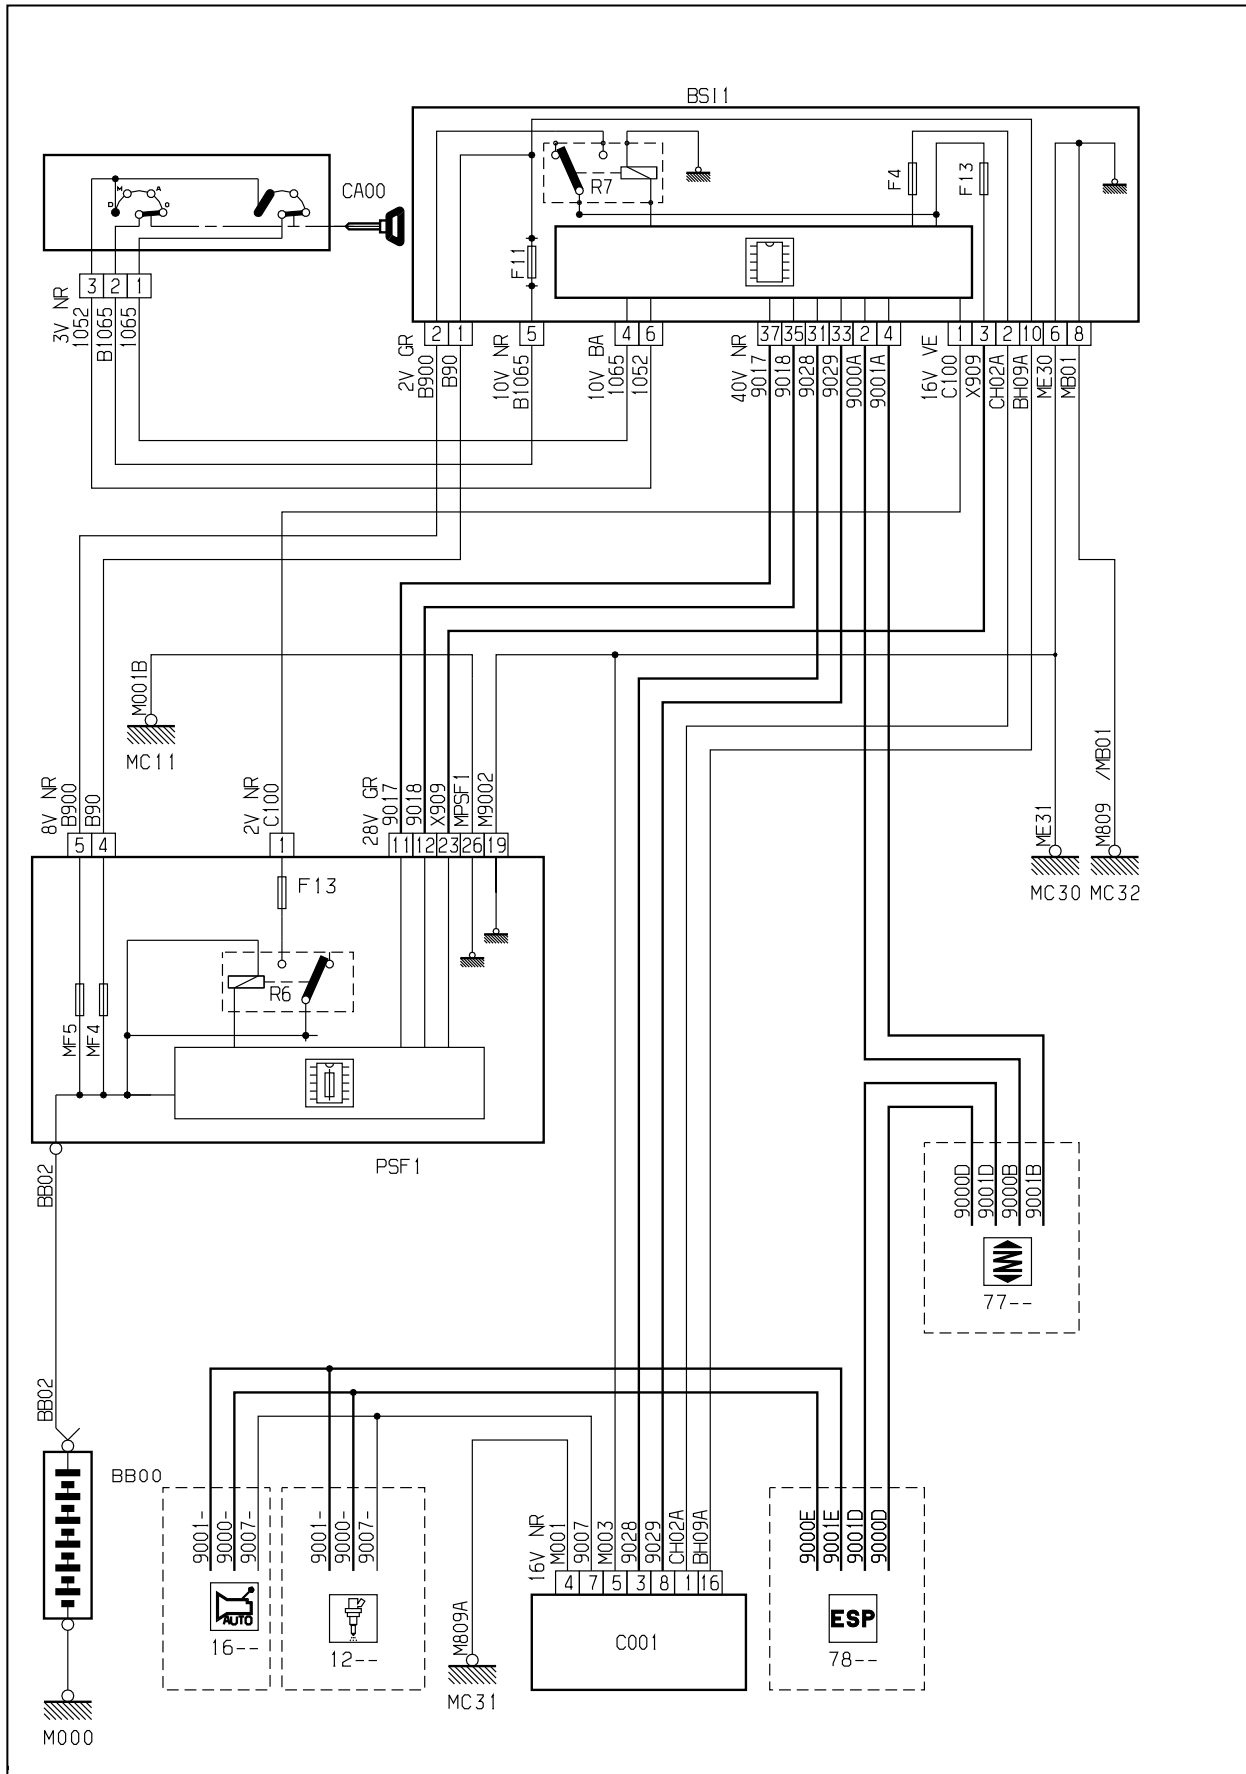

автомобиль : C5 II		номер VIN: VF7RCRFJF76656479 / OPR : 10300	
область	Общие сведения (характеристики)	функция	диагностический разъем
составные части			
D3B02AP0		ДИАГНОСТИЧЕСКИЙ РАЗЪЕМ - АВТОМАТИЧЕСКАЯ КОРОБКА ПЕРЕДАЧ	

Рис. d3ap21gp