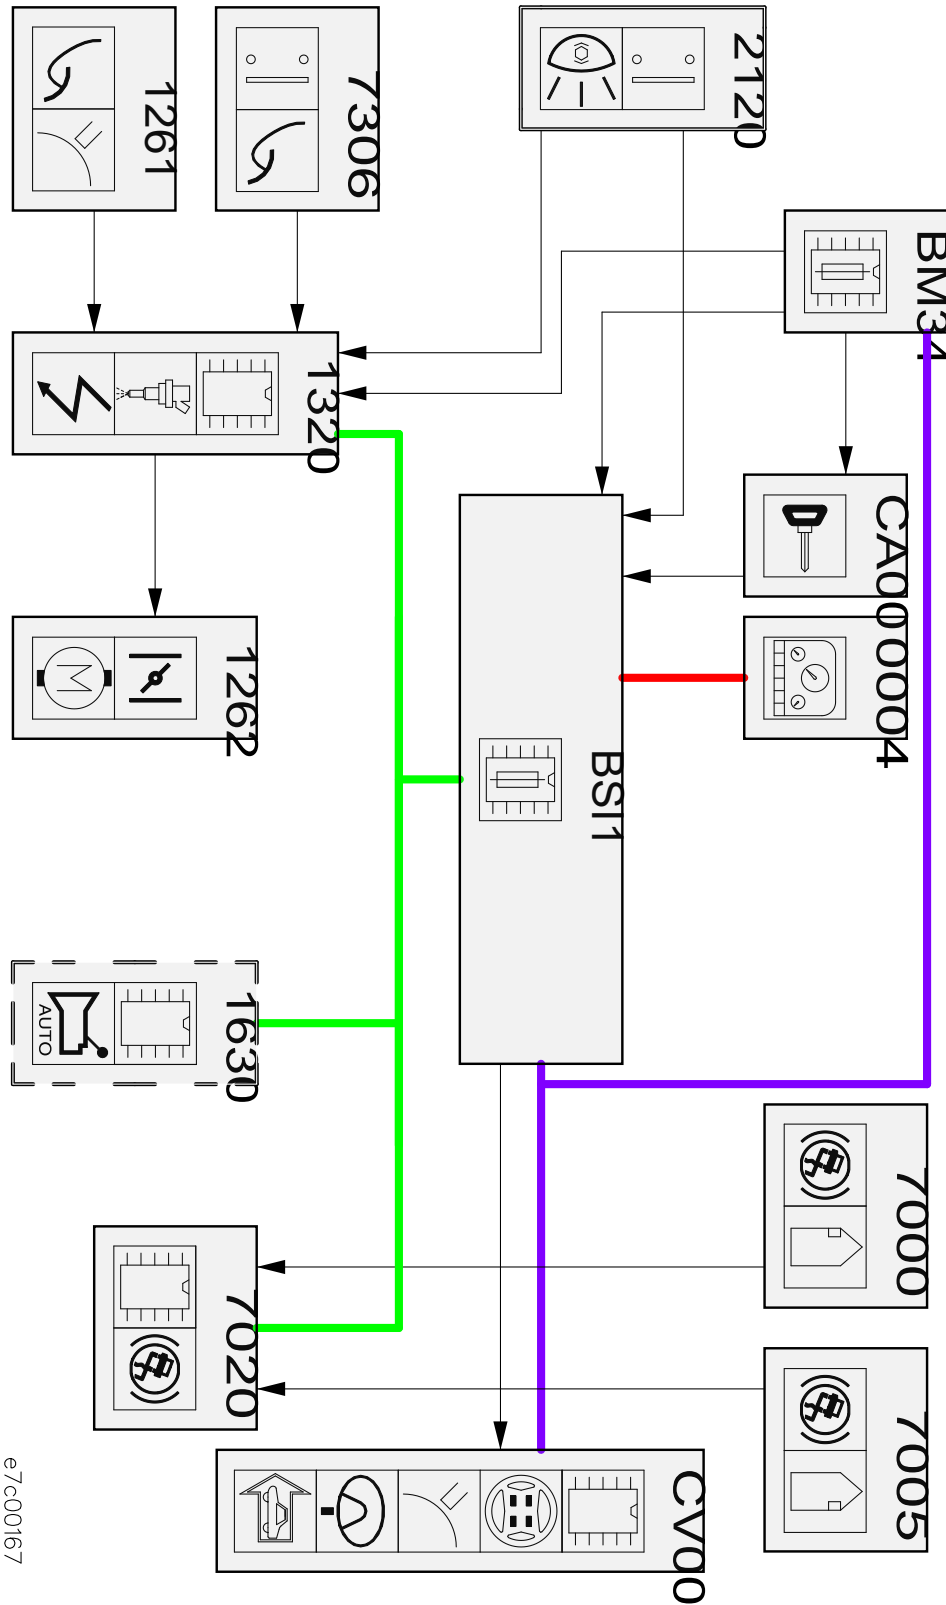

автомобиль : 307		номер VIN: VF33CNFUE83749826 / OPR : 10119	
область	система помощи при вождении	функция	система круиз-контроля
составные части			

null

e7c00167

собственность PSA Peugeot Citroen

24/12/2022

код элемента	назначение	информация
0004	null	панель приборов / / интеллектуальная панель приборов /
1261	null	датчик положения педали акселератора /
1262	null	Блок дроссельной заслонки с электроприводом
1320	null	компьютер управления двигателем
1630	null	компьютер автоматической коробки передач /
2120	null	двойной контактор тормозной системы /
7000	null	датчик скорости переднего левого колеса
7005	null	датчик скорости переднего правого колеса
7020	null	компьютер управления антиблокировочной тормозной системой
7306	null	контакт системы безопасности круизконтроля (сцепление)
BM34	null	коммутационный блок двигателя - 34 предохранителей
BSI1	null	интеллектуальный коммутационный блок (BSI1)
CA00	null	контактор блокировки рулевого управления
CV00	null	подрулевой переключатель