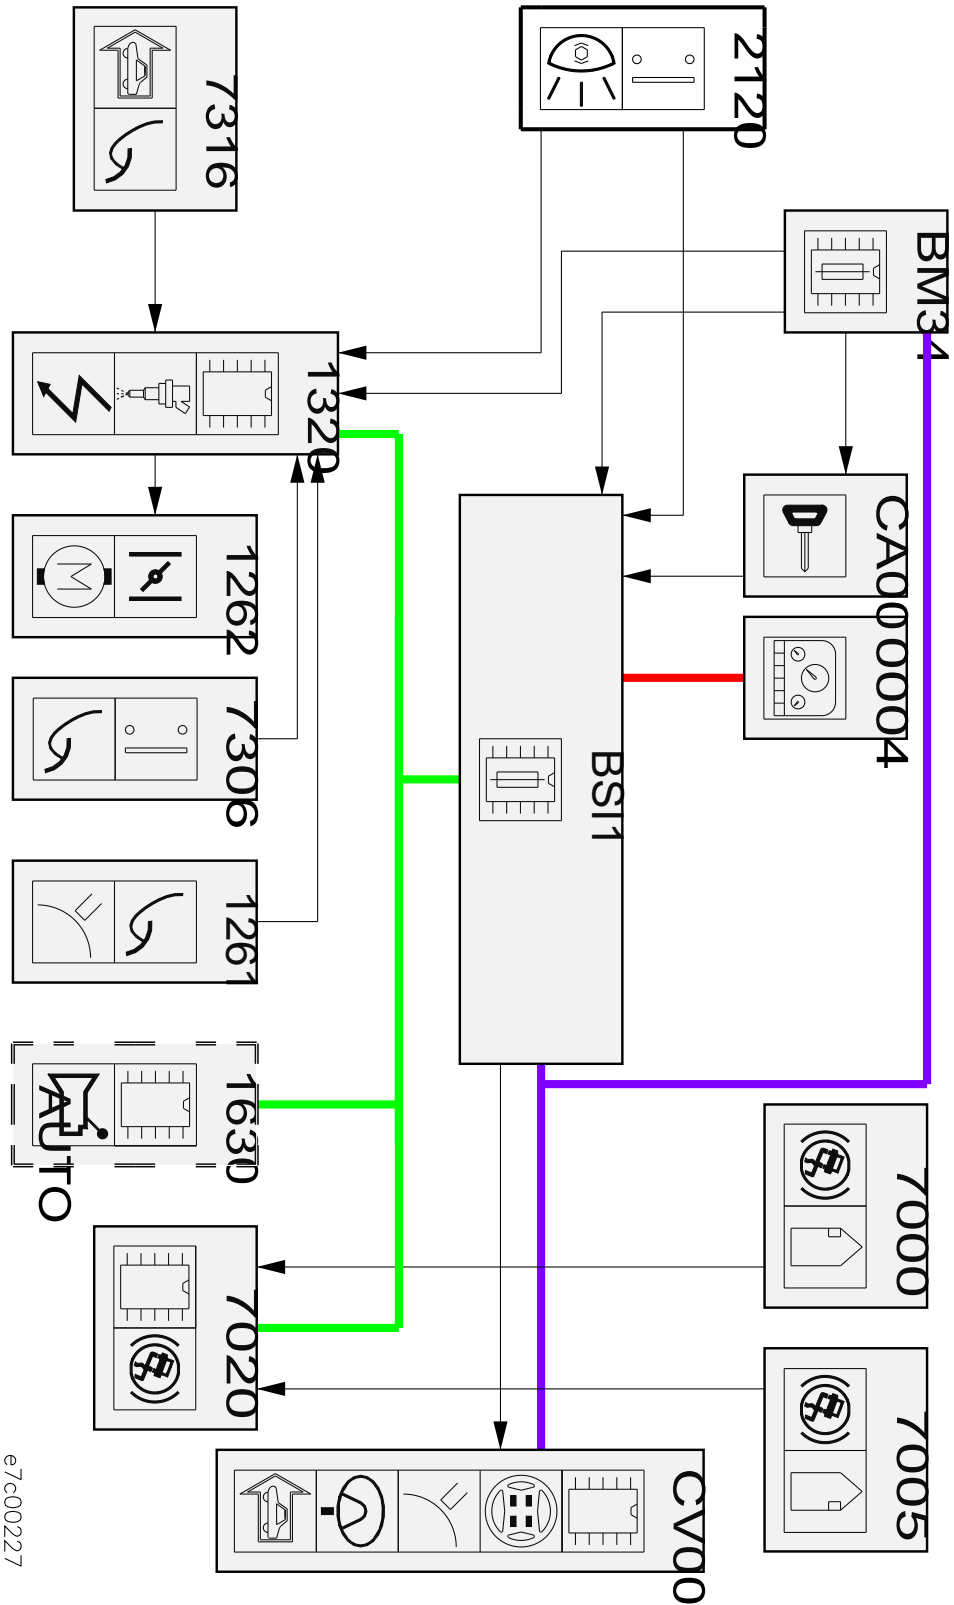

автомобиль : 307		номер VIN: VF33CNFUE83749826 / OPR : 10119	
область	система помощи при вождении	функция	ограничение скорости
составные части			

null

e7c00227

собственность PSA Peugeot Citroen

24/12/2022

код элемента	назначение	информация
0004	null	панель приборов / / интеллектуальная панель приборов /
1115	null	датчик цилиндра /
1261	null	датчик положения педали акселератора /
1262	null	Блок дроссельной заслонки с электроприводом
1320	null	компьютер управления двигателем
1630	null	компьютер автоматической коробки передач /
2120	null	двойной контактор тормозной системы /
7000	null	датчик скорости переднего левого колеса
7005	null	датчик скорости переднего правого колеса
7020	null	компьютер управления антиблокировочной тормозной системой
7306	null	контакт системы безопасности круизконтроля (сцепление)
7316	null	выключатель ограничения скорости автомобиля
BM34	null	коммутационный блок двигателя - 34 предохранителей
BSI1	null	интеллектуальный коммутационный блок (BSI1)
CA00	null	контактор блокировки рулевого управления
CV00	null	подрулевой переключатель