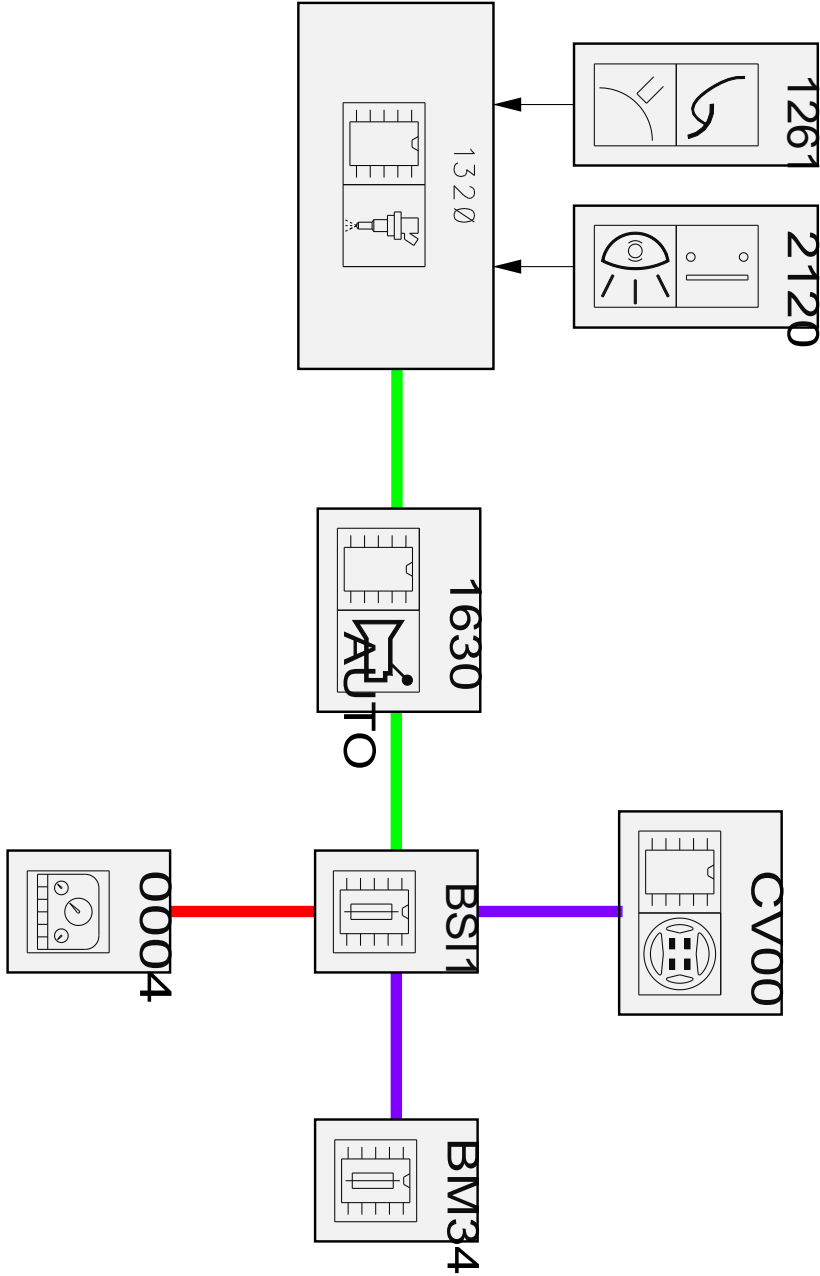

автомобиль : 206 (Full mix)		номер VIN: VF32CKFWR47718500 / OPR : 11145	
область	система помощи при вождении	функция	система круиз-контроля
составные части			

null

e7e00246

собственность PSA Peugeot Citroen

24/12/2022

код элемента	назначение	информация
0004	null	панель приборов / / интеллектуальная панель приборов /
1261	null	датчик положения педали акселератора /
1320	null	компьютер управления двигателем
1630	null	компьютер автоматической коробки передач /
2120	null	двойной контактор тормозной системы /
BM34	null	коммутационный блок двигателя - 34 предохранителей
BSI1	null	интеллектуальный коммутационный блок (BSI1)
CV00	null	подрулевой переключатель